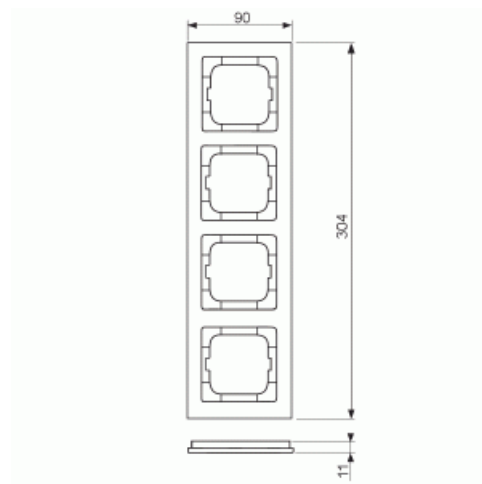

Peitelevy

Peitelevy Axcent 4-osainen slate grey

Tyyppi: 1724-290

Tuotetunnus: 2CKA001754A4808

GTIN: 4011395298350

IP20

Uppoasennuspeitelevyt 1-osaisille keskiölevyllisille kalusteille, kuten esimerkiksi kytkimille. Voidaan asentaa sekä pystyyn että vaakaan.

Tekniset tiedot

ETIM Data

Yksikköjen määrä:	4
Asennussuunta:	vaaka ja pysty
Vaakayksiköiden määrä:	4
Pysty-yksiköiden määrä:	4
Asennuskehys:	Ei
Uppoasennus:	Kyllä
Soveltuu lattiarasialle:	Ei
Soveltuu johtokanavalle:	Kyllä
Soveltuu uppoasennukseen:	Ei
Merkintäpaikka:	Ei

Materiaali:	kivi
Materiaalin laatu:	liuske
Halogeeniton:	Kyllä
Antibakteerinen käsittely:	Ei
Pinnan suojaus:	käsittelemätön
Pintamateriaali:	matta
Väri:	harmaa
Läpinäkyvä:	Ei
Saranoitu kansi:	Ei
Kotelointiluokka (IP):	IP20
Iskunkestävyyssluokka:	IK03
Kiinnitystapa:	puristusasennus
Leveys:	91 mm
Korkeus:	304 mm
Syvyys:	11 mm
Upotusleveys:	63 mm
Upotuskorkeus:	63 mm
Asennusaukon koko:	71 mm