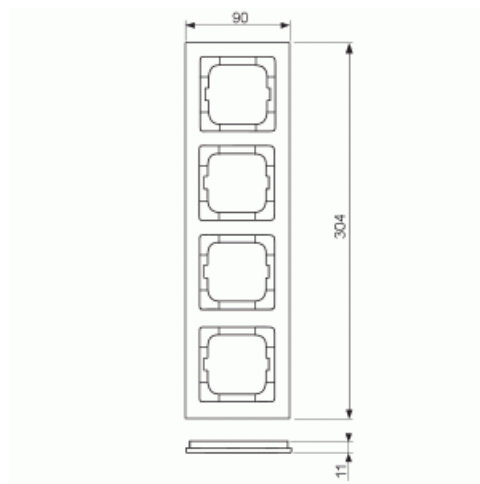

Peitelevy

Peitelevy Axcent 4-osainen slate grey

Tyyppi: 1724-290

Tuotekoodi: 2CKA001754A4808

GTIN: 4011395298350

IP20

Uppoasennuspeitelevyt 1-osaisille keskiölevyllisille kalusteille, kuten esimerkiksi kytkimille. Voidaan asentaa sekä pystyyn että vaakaan.

Tekniset tiedot

ETIM Data

Yksikköjen määrä:	4
Asennussuunta:	vaaka ja pysty
Vaakayksiköiden määrä:	4
Pysty-yksiköiden määrä:	4
Asennuskehys:	Ei
Uppoasennus:	Kyllä
Soveltuu lattiarasialle:	Ei
Soveltuu johtokanavalle:	Kyllä
Soveltuu uppoasennukseen:	Ei
Merkintäpaikka:	Ei

Materiaali:	kivi
Materiaalin laatu:	liuske
Halogeeniton:	Kyllä
Antibakteerinen käsittely:	Ei
Pinnan suojaus:	käsittelemätön
Pintamateriaali:	matta
Väri:	harmaa
Läpinäkyvä:	Ei
Saranoitu kansi:	Ei
Kotelointiluokka (IP):	IP20
Iskunkestävyyssluokka:	IK03
Kiinnitystapa:	puristusasennus
Leveys:	91 mm
Korkeus:	304 mm
Syvyys:	11 mm
Upotusleveys:	63 mm
Upotuskorkeus:	63 mm
Asennusaukon koko:	71 mm