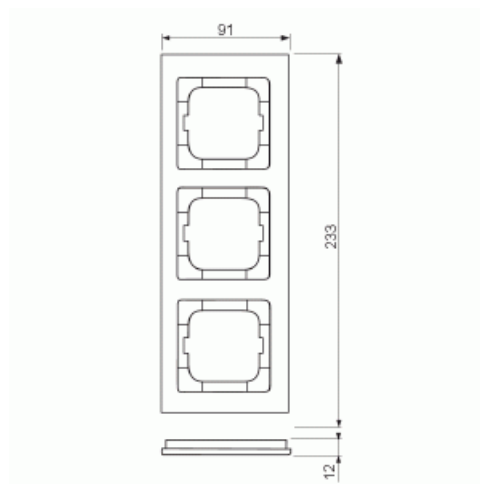

Peitelevy

Peitelevy Axcent 3-osainen slate grey

Tyyppi: 1723-290

Tuotetunnus: 2CKA001754A4807

GTIN: 4011395298343

IP20

Uppoasennuspeitelevyt 1-osaisille keskiölevyllisille kalusteille, kuten esimerkiksi kytkimille. Voidaan asentaa sekä pystyyn että vaakaan.

Tekniset tiedot

ETIM Data

Yksikköjen määrä:	3
Asennussuunta:	vaaka ja pysty
Vaakayksiköiden määrä:	3
Pysty-yksiköiden määrä:	3
Asennuskehys:	Ei
Uppoasennus:	Kyllä
Soveltuu lattiarasialle:	Ei
Soveltuu johtokanavalle:	Kyllä
Soveltuu uppoasennukseen:	Ei
Merkintäpaikka:	Ei

Materiaali:	kivi
Materiaalin laatu:	liuske
Halogeeniton:	Kyllä
Antibakteerinen käsittely:	Ei
Pinnan suojaus:	käsittelemätön
Pintamateriaali:	matta
Väri:	harmaa
Läpinäkyvä:	Ei
Saranoitu kansi:	Ei
Kotelointiluokka (IP):	IP20
Iskunkestävyyssluokka:	IK03
Kiinnitystapa:	puristusasennus
Leveys:	91 mm
Korkeus:	233 mm
Syvyys:	11 mm
Upotusleveys:	63 mm
Upotuskorkeus:	63 mm
Asennusaukon koko:	71 mm