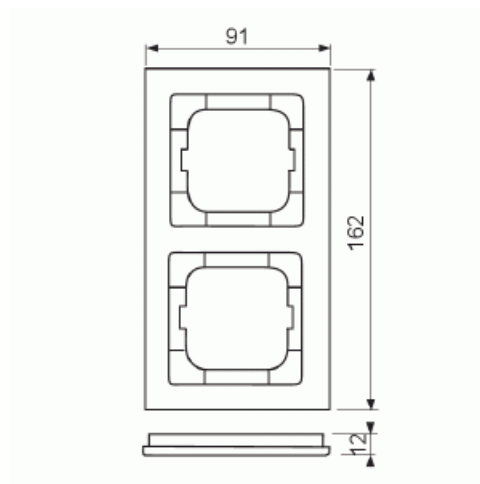

Peitelevy

Peitelevy Axcent 2-osainen slate grey

Tyyppi: 1722-290

Tuotetunnus: 2CKA001754A4806

GTIN: 4011395298336

IP20

Uppoasennuspeitelevyt 1-osaisille keskiölevyllisille kalusteille, kuten esimerkiksi kytkimille. Voidaan asentaa sekä pystyyn että vaakaan.

Tekniset tiedot

ETIM Data

Yksikköjen määrä:	2
Asennussuunta:	vaaka ja pysty
Vaakayksiköiden määrä:	2
Pysty-yksiköiden määrä:	2
Asennuskehys:	Ei
Uppoasennus:	Kyllä
Soveltuu lattiarasialle:	Ei
Soveltuu johtokanavalle:	Kyllä
Soveltuu uppoasennukseen:	Ei
Merkintäpaikka:	Ei

Materiaali:	kivi
Materiaalin laatu:	liuske
Halogeeniton:	Kyllä
Antibakteerinen käsittely:	Ei
Pinnan suojaus:	käsittelemätön
Pintamateriaali:	matta
Väri:	harmaa
Läpinäkyvä:	Ei
Saranoitu kansi:	Ei
Kotelointiluokka (IP):	IP20
Iskunkestävyyssluokka:	IK03
Kiinnitystapa:	puristusasennus
Leveys:	91 mm
Korkeus:	162 mm
Syvyys:	11 mm
Upotusleveys:	63 mm
Upotuskorkeus:	63 mm
Asennusaukon koko:	71 mm