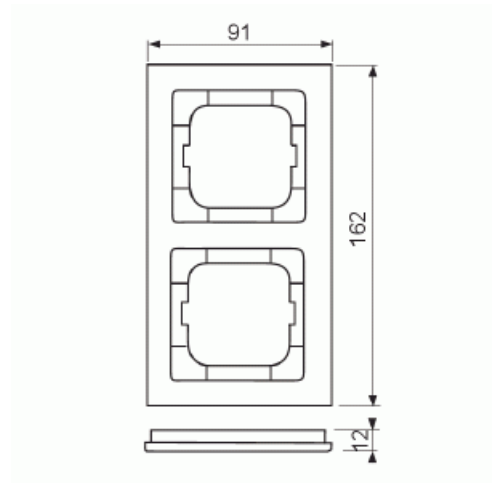

# Peitelevy

Peitelevy Axcent 2-osainen slate grey

**Tyyppi:** 1722-290

**Tuotekoodi:** 2CKA001754A4806

**GTIN:** 4011395298336

IP20

Uppoasennuspeitelevyt 1-osaisille keskiölevyllisille kalusteille, kuten esimerkiksi kytkimille. Voidaan asentaa sekä pystyyn että vaakaan.

### ETIM Data

Yksikköjen määrä:	2
Asennussuunta:	vaaka ja pysty
Vaakayksiköiden määrä:	2
Pysty-yksiköiden määrä:	2
Asennuskehys:	Ei
Uppoasennus:	Kyllä
Soveltuu lattiarasialle:	Ei
Soveltuu johtokanavalle:	Kyllä
Soveltuu uppoasennukseen:	Ei
Merkintäpaikka:	Ei

# Tuotekortti

Peitelevy Axcent 2-osainen slate grey

Materiaali:	kivi
Materiaalin laatu:	liuske
Halogeeniton:	Kyllä
Antibakteerinen käsittely:	Ei
Pinnan suojaus:	käsittelemätön
Pintamateriaali:	matta
Väri:	harmaa
Läpinäkyvä:	Ei
Saranoitu kansi:	Ei
Kotelointiluokka (IP):	IP20
Iskunkestävyyssluokka:	IK03
Kiinnitystapa:	puristusasennus
Leveys:	91 mm
Korkeus:	162 mm
Syvyys:	11 mm
Upotusleveys:	63 mm
Upotuskorkeus:	63 mm
Asennusaukon koko:	71 mm