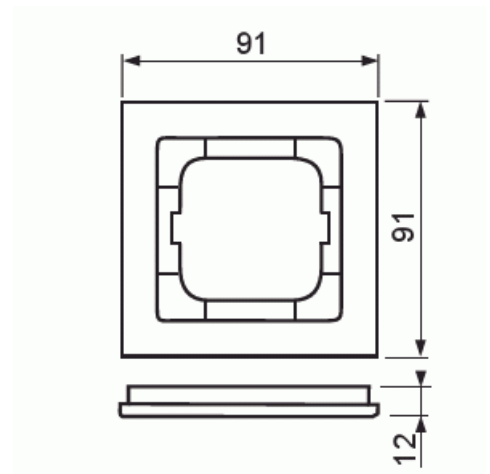

# Peitelevy

Peitelevy Axcent 1-osainen slate grey

**Tyyppi:** 1721-290

**Tuotetunnus:** 2CKA001754A4805

**GTIN:** 4011395298329

IP20

Uppoasennuspeitelevyt 1-osaisille keskiölevyllisille kalusteille, kuten esimerkiksi kytkimille. Voidaan asentaa sekä pystyyn että vaakaan.

### ETIM Data

Yksikköjen määrä:	1
Asennussuunta:	vaaka ja pysty
Vaakayksiköiden määrä:	1
Pysty-yksiköiden määrä:	1
Asennuskehys:	Ei
Uppoasennus:	Kyllä
Soveltuu lattiarasialle:	Ei
Soveltuu johtokanavalle:	Kyllä
Soveltuu uppoasennukseen:	Ei
Merkintäpaikka:	Ei

# Tuotekortti

Peitelevy Axcent 1-osainen slate grey

Materiaali:	kivi
Materiaalin laatu:	liuske
Halogeeniton:	Kyllä
Antibakteerinen käsittely:	Ei
Pinnan suojaus:	käsittelemätön
Pintamateriaali:	matta
Väri:	harmaa
Läpinäkyvä:	Ei
Saranoitu kansi:	Ei
Kotelointiluokka (IP):	IP20
Iskunkestävyyssluokka:	IK03
Kiinnitystapa:	puristusasennus
Leveys:	91 mm
Korkeus:	91 mm
Syvyys:	11 mm
Upotusleveys:	63 mm
Upotuskorkeus:	63 mm
Asennusaukon koko:	71 mm