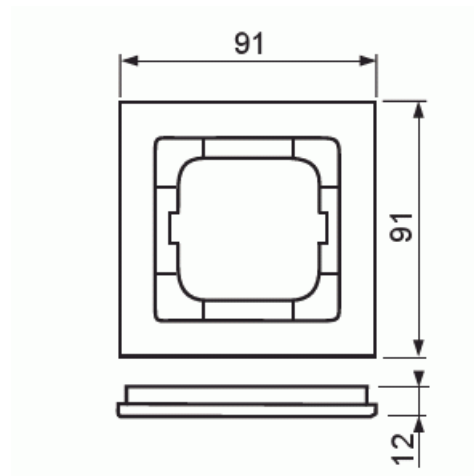

# Peitelevy

Peitelevy Axcent 1-osainen slate grey

**Tyyppi:** 1721-290

**Tuotekoodi:** 2CKA001754A4805

**GTIN:** 4011395298329

IP20

Uppoasennuspeitelevyt 1-osaisille keskiölevyllisille kalusteille, kuten esimerkiksi kytkimille. Voidaan asentaa sekä pystyyn että vaakaan.

### ETIM Data

Yksikköjen määrä:	1
Asennussuunta:	vaaka ja pysty
Vaakayksiköiden määrä:	1
Pysty-yksiköiden määrä:	1
Asennuskehys:	Ei
Uppoasennus:	Kyllä
Soveltuu lattiarasialle:	Ei
Soveltuu johtokanavalle:	Kyllä
Soveltuu uppoasennukseen:	Ei
Merkintäpaikka:	Ei

# Tuotekortti

Peitelevy Axcent 1-osainen slate grey

Materiaali:	kivi
Materiaalin laatu:	liuske
Halogeeniton:	Kyllä
Antibakteerinen käsittely:	Ei
Pinnan suojaus:	käsittelemätön
Pintamateriaali:	matta
Väri:	harmaa
Läpinäkyvä:	Ei
Saranoitu kansi:	Ei
Kotelointiluokka (IP):	IP20
Iskunkestävyyssluokka:	IK03
Kiinnitystapa:	puristusasennus
Leveys:	91 mm
Korkeus:	91 mm
Syvyys:	11 mm
Upotusleveys:	63 mm
Upotuskorkeus:	63 mm
Asennusaukon koko:	71 mm