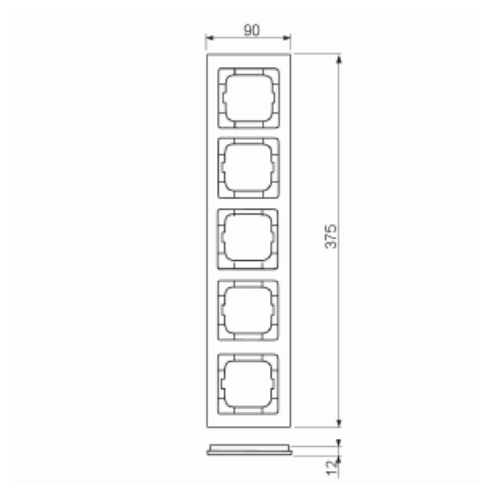

Peitelevy

Peitelevy Axcent 5-osainen concrete grey

Tyyppi: 1725-298

Tuotekoodi: 2CKA001754A4799

GTIN: 4011395298244

IP20

Uppoasennuspeitelevyt 1-osaisille keskiölevyllisille kalusteille, kuten esimerkiksi kytkimille. Voidaan asentaa sekä pystyyn että vaakaan.

Tekniset tiedot

ETIM Data

Yksikköjen määrä:	5
Asennussuunta:	vaaka ja pysty
Vaakayksiköiden määrä:	5
Pysty-yksiköiden määrä:	5
Asennuskehys:	Ei
Uppoasennus:	Kyllä
Soveltuu lattiarasialle:	Ei
Soveltuu johtokanavalle:	Kyllä
Soveltuu uppoasennukseen:	Ei
Merkintäpaikka:	Ei

Materiaali:	muu
Materiaalin laatu:	muu
Halogeeniton:	Kyllä
Antibakteerinen käsittely:	Ei
Pinnan suojaus:	käsittelemätön
Pintamateriaali:	matta
Väri:	harmaa
Läpinäkyvä:	Ei
Saranoitu kansi:	Ei
Kotelointiluokka (IP):	IP20
Iskunkestävyyssluokka:	IK02
Kiinnitystapa:	puristusasennus
Leveys:	91 mm
Korkeus:	375 mm
Syvyys:	11 mm
Upotusleveys:	63 mm
Upotuskorkeus:	63 mm
Asennusaukon koko:	71 mm