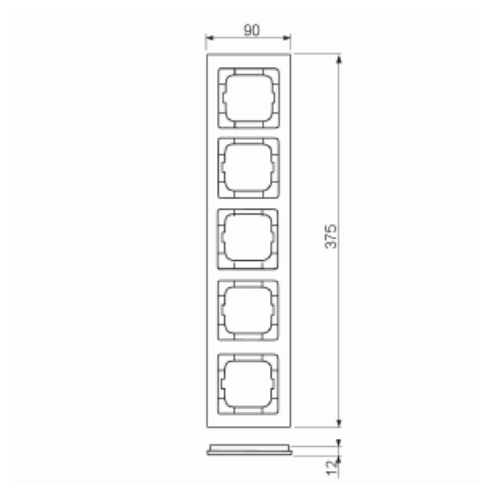

# Peitelevy

Peitelevy Axcent 5-osainen concrete grey

**Tyyppi:** 1725-298

**Tuotetunnus:** 2CKA001754A4799

**GTIN:** 4011395298244

IP20

Uppoasennuspeitelevyt 1-osaisille keskiölevyllisille kalusteille, kuten esimerkiksi kytkimille. Voidaan asentaa sekä pystyyn että vaakaan.

### ETIM Data

Yksikköjen määrä:	5
Asennussuunta:	vaaka ja pysty
Vaakayksiköiden määrä:	5
Pysty-yksiköiden määrä:	5
Asennuskehys:	Ei
Uppoasennus:	Kyllä
Soveltuu lattiarasialle:	Ei
Soveltuu johtokanavalle:	Kyllä
Soveltuu uppoasennukseen:	Ei
Merkintäpaikka:	Ei

Materiaali:	muu
Materiaalin laatu:	muu
Halogeeniton:	Kyllä
Antibakteerinen käsittely:	Ei
Pinnan suojaus:	käsittelemätön
Pintamateriaali:	matta
Väri:	harmaa
Läpinäkyvä:	Ei
Saranoitu kansi:	Ei
Kotelointiluokka (IP):	IP20
Iskunkestävyyssluokka:	IK02
Kiinnitystapa:	puristusasennus
Leveys:	91 mm
Korkeus:	375 mm
Syvyys:	11 mm
Upotusleveys:	63 mm
Upotuskorkeus:	63 mm
Asennusaukon koko:	71 mm