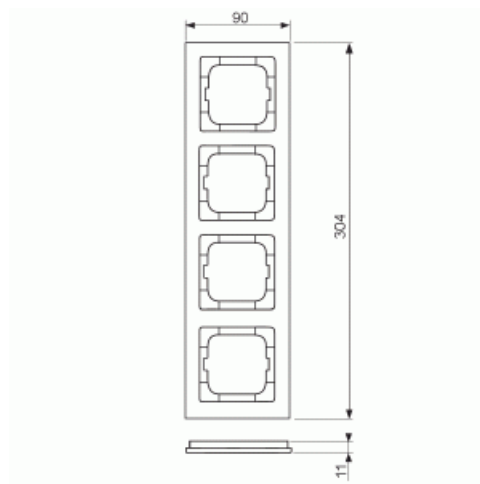

Peitelevy

Peitelevy Axcent 4-osainen concrete grey

Tyyppi: 1724-298

Tuotekoodi: 2CKA001754A4798

GTIN: 4011395298237

IP20

Uppoasennuspeitelevyt 1-osaisille keskiölevyllisille kalusteille, kuten esimerkiksi kytkimille. Voidaan asentaa sekä pystyyn että vaakaan.

Tekniset tiedot

ETIM Data

Yksikköjen määrä:	4
Asennussuunta:	vaaka ja pysty
Vaakayksiköiden määrä:	4
Pysty-yksiköiden määrä:	4
Asennuskehys:	Ei
Uppoasennus:	Kyllä
Soveltuu lattiarasialle:	Ei
Soveltuu johtokanavalle:	Kyllä
Soveltuu uppoasennukseen:	Ei
Merkintäpaikka:	Ei

Materiaali:	muu
Materiaalin laatu:	muu
Halogeeniton:	Kyllä
Antibakteerinen käsittely:	Ei
Pinnan suojaus:	käsittelemätön
Pintamateriaali:	matta
Väri:	harmaa
Läpinäkyvä:	Ei
Saranoitu kansi:	Ei
Kotelointiluokka (IP):	IP20
Iskunkestävyyssluokka:	IK02
Kiinnitystapa:	puristusasennus
Leveys:	91 mm
Korkeus:	304 mm
Syvyys:	11 mm
Upotusleveys:	63 mm
Upotuskorkeus:	63 mm
Asennusaukon koko:	71 mm