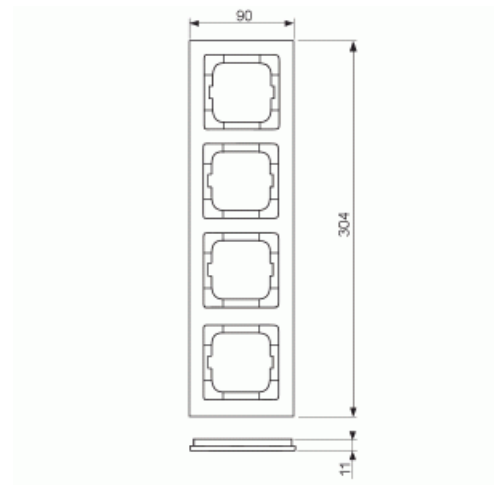

Peitelevy

Peitelevy Axcent 4-osainen concrete grey

Tyyppi: 1724-298

Tuotetunnus: 2CKA001754A4798

GTIN: 4011395298237

IP20

Uppoasennuspeitelevyt 1-osaisille keskiölevyllisille kalusteille, kuten esimerkiksi kytkimille. Voidaan asentaa sekä pystyyn että vaakaan.

Tekniset tiedot

ETIM Data

Yksikköjen määrä:	4
Asennussuunta:	vaaka ja pysty
Vaakayksiköiden määrä:	4
Pysty-yksiköiden määrä:	4
Asennuskehys:	Ei
Uppoasennus:	Kyllä
Soveltuu lattiarasialle:	Ei
Soveltuu johtokanavalle:	Kyllä
Soveltuu uppoasennukseen:	Ei
Merkintäpaikka:	Ei

Materiaali:	muu
Materiaalin laatu:	muu
Halogeeniton:	Kyllä
Antibakteerinen käsittely:	Ei
Pinnan suojaus:	käsittelemätön
Pintamateriaali:	matta
Väri:	harmaa
Läpinäkyvä:	Ei
Saranoitu kansi:	Ei
Kotelointiluokka (IP):	IP20
Iskunkestävyyssluokka:	IK02
Kiinnitystapa:	puristusasennus
Leveys:	91 mm
Korkeus:	304 mm
Syvyys:	11 mm
Upotusleveys:	63 mm
Upotuskorkeus:	63 mm
Asennusaukon koko:	71 mm