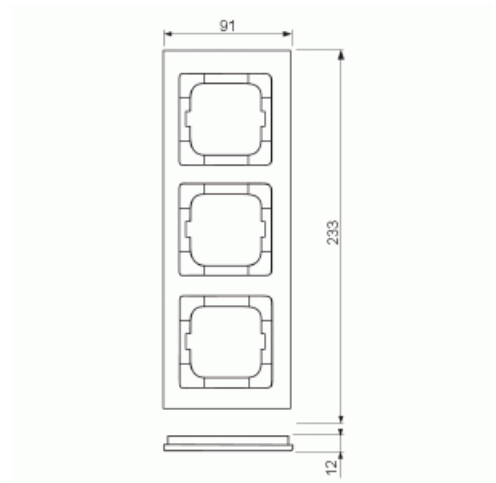

# Peitelevy

Peitelevy Axcent 3-osainen concrete grey

**Tyyppi:** 1723-298

**Tuotekoodi:** 2CKA001754A4797

**GTIN:** 4011395298220

IP20

Uppoasennuspeitelevyt 1-osaisille keskiölevyllisille kalusteille, kuten esimerkiksi kytkimille. Voidaan asentaa sekä pystyyn että vaakaan.

### ETIM Data

Yksikköjen määrä:	3
Asennussuunta:	vaaka ja pysty
Vaakayksiköiden määrä:	3
Pysty-yksiköiden määrä:	3
Asennuskehys:	Ei
Uppoasennus:	Kyllä
Soveltuu lattiarasialle:	Ei
Soveltuu johtokanavalle:	Kyllä
Soveltuu uppoasennukseen:	Ei
Merkintäpaikka:	Ei

Materiaali:	muu
Materiaalin laatu:	muu
Halogeeniton:	Kyllä
Antibakteerinen käsittely:	Ei
Pinnan suojaus:	käsittelemätön
Pintamateriaali:	matta
Väri:	harmaa
Läpinäkyvä:	Ei
Saranoitu kansi:	Ei
Kotelointiluokka (IP):	IP20
Iskunkestävyyssluokka:	IK02
Kiinnitystapa:	puristusasennus
Leveys:	91 mm
Korkeus:	233 mm
Syvyys:	11 mm
Upotusleveys:	63 mm
Upotuskorkeus:	63 mm
Asennusaukon koko:	71 mm