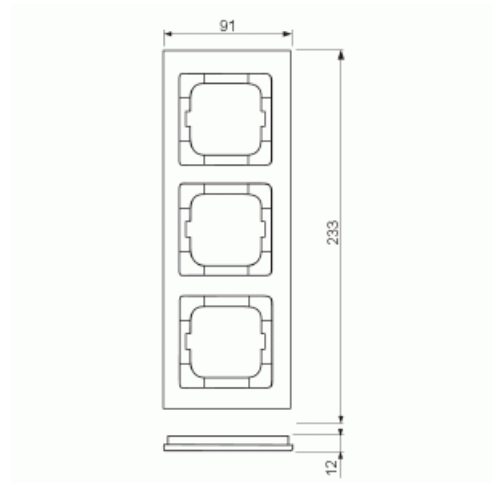

Peitelevy

Peitelevy Axcent 3-osainen concrete grey

Tyyppi: 1723-298

Tuotetunnus: 2CKA001754A4797

GTIN: 4011395298220

IP20

Uppoasennuspeitelevyt 1-osaisille keskiölevyllisille kalusteille, kuten esimerkiksi kytkimille. Voidaan asentaa sekä pystyyn että vaakaan.

Tekniset tiedot

ETIM Data

Yksikköjen määrä:	3
Asennussuunta:	vaaka ja pysty
Vaakayksiköiden määrä:	3
Pysty-yksiköiden määrä:	3
Asennuskehys:	Ei
Uppoasennus:	Kyllä
Soveltuu lattiarasialle:	Ei
Soveltuu johtokanavalle:	Kyllä
Soveltuu uppoasennukseen:	Ei
Merkintäpaikka:	Ei

Materiaali:	muu
Materiaalin laatu:	muu
Halogeeniton:	Kyllä
Antibakteerinen käsittely:	Ei
Pinnan suojaus:	käsittelemätön
Pintamateriaali:	matta
Väri:	harmaa
Läpinäkyvä:	Ei
Saranoitu kansi:	Ei
Kotelointiluokka (IP):	IP20
Iskunkestävyyssluokka:	IK02
Kiinnitystapa:	puristusasennus
Leveys:	91 mm
Korkeus:	233 mm
Syvyys:	11 mm
Upotusleveys:	63 mm
Upotuskorkeus:	63 mm
Asennusaukon koko:	71 mm