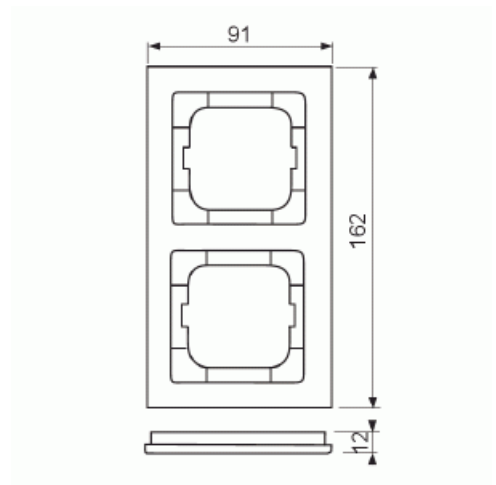

Peitelevy

Peitelevy Axcent 2-osainen concrete grey

Tyyppi: 1722-298

Tuotetunnus: 2CKA001754A4796

GTIN: 4011395298206

IP20

Uppoasennuspeitelevyt 1-osaisille keskiölevyllisille kalusteille, kuten esimerkiksi kytkimille. Voidaan asentaa sekä pystyyn että vaakaan.

Tekniset tiedot

ETIM Data

Yksikköjen määrä:	2
Asennussuunta:	vaaka ja pysty
Vaakayksiköiden määrä:	2
Pysty-yksiköiden määrä:	2
Asennuskehys:	Ei
Uppoasennus:	Kyllä
Soveltuu lattiarasialle:	Ei
Soveltuu johtokanavalle:	Kyllä
Soveltuu uppoasennukseen:	Ei
Merkintäpaikka:	Ei

Materiaali:	muu
Materiaalin laatu:	muu
Halogeeniton:	Kyllä
Antibakteerinen käsittely:	Ei
Pinnan suojaus:	käsittelemätön
Pintamateriaali:	matta
Väri:	harmaa
Läpinäkyvä:	Ei
Saranoitu kansi:	Ei
Kotelointiluokka (IP):	IP20
Iskunkestävyyssluokka:	IK02
Kiinnitystapa:	puristusasennus
Leveys:	91 mm
Korkeus:	162 mm
Syvyys:	11 mm
Upotusleveys:	63 mm
Upotuskorkeus:	63 mm
Asennusaukon koko:	71 mm