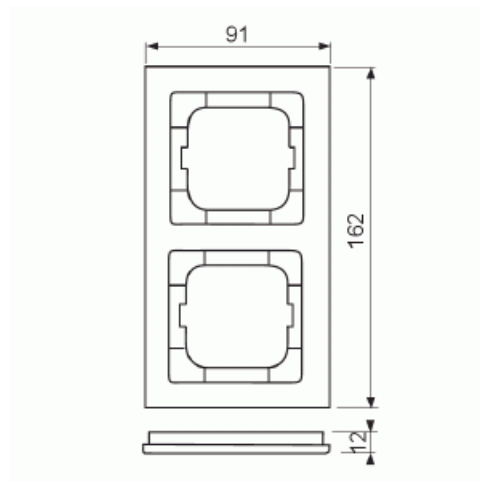

Peitelevy

Peitelevy Axcent 2-osainen concrete grey

Tyyppi: 1722-298

Tuotekoodi: 2CKA001754A4796

GTIN: 4011395298206

IP20

Uppoasennuspeitelevyt 1-osaisille keskiölevyllisille kalusteille, kuten esimerkiksi kytkimille. Voidaan asentaa sekä pystyyn että vaakaan.

Tekniset tiedot

ETIM Data

Yksikköjen määrä:	2
Asennussuunta:	vaaka ja pysty
Vaakayksiköiden määrä:	2
Pysty-yksiköiden määrä:	2
Asennuskehys:	Ei
Uppoasennus:	Kyllä
Soveltuu lattiarasialle:	Ei
Soveltuu johtokanavalle:	Kyllä
Soveltuu uppoasennukseen:	Ei
Merkintäpaikka:	Ei

Materiaali:	muu
Materiaalin laatu:	muu
Halogeeniton:	Kyllä
Antibakteerinen käsittely:	Ei
Pinnan suojaus:	käsittelemätön
Pintamateriaali:	matta
Väri:	harmaa
Läpinäkyvä:	Ei
Saranoitu kansi:	Ei
Kotelointiluokka (IP):	IP20
Iskunkestävyyssluokka:	IK02
Kiinnitystapa:	puristusasennus
Leveys:	91 mm
Korkeus:	162 mm
Syvyys:	11 mm
Upotusleveys:	63 mm
Upotuskorkeus:	63 mm
Asennusaukon koko:	71 mm