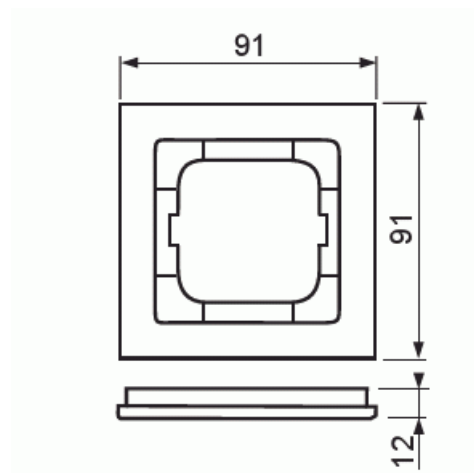

Peitelevy

Peitelevy Axcent 1-osainen concrete grey

Tyyppi: 1721-298

Tuotetunnus: 2CKA001754A4795

GTIN: 4011395298190

IP20

Uppoasennuspeitelevyt 1-osaisille keskiölevyllisille kalusteille, kuten esimerkiksi kytkimille. Voidaan asentaa sekä pystyyn että vaakaan.

Tekniset tiedot

ETIM Data

Yksikköjen määrä:	1
Asennussuunta:	vaaka ja pysty
Vaakayksiköiden määrä:	1
Pysty-yksiköiden määrä:	1
Asennuskehys:	Ei
Uppoasennus:	Kyllä
Soveltuu lattiarasialle:	Ei
Soveltuu johtokanavalle:	Kyllä
Soveltuu uppoasennukseen:	Ei
Merkintäpaikka:	Ei

Tuotekortti

Peitelevy Axcent 1-osainen concrete grey

Materiaali:	muu
Materiaalin laatu:	muu
Halogeeniton:	Kyllä
Antibakteerinen käsittely:	Ei
Pinnan suojaus:	käsittelemätön
Pintamateriaali:	matta
Väri:	harmaa
Läpinäkyvä:	Ei
Saranoitu kansi:	Ei
Kotelointiluokka (IP):	IP20
Iskunkestävyyssluokka:	IK02
Kiinnitystapa:	puristusasennus
Leveys:	91 mm
Korkeus:	91 mm
Syvyys:	11 mm
Upotusleveys:	63 mm
Upotuskorkeus:	63 mm
Asennusaukon koko:	71 mm