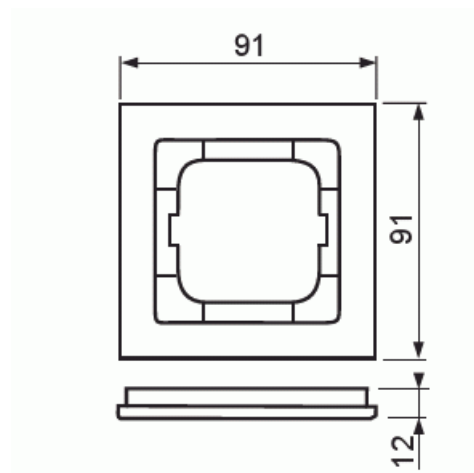

Peitelevy

Peitelevy Axcent 1-osainen concrete grey

Tyyppi: 1721-298

Tuotekoodi: 2CKA001754A4795

GTIN: 4011395298190

IP20

Uppoasennuspeitelevyt 1-osaisille keskiölevyillisille kalusteille, kuten esimerkiksi kytkimille. Voidaan asentaa sekä pystyyn että vaakaan.

Tekniset tiedot

ETIM Data

Yksikköjen määrä:	1
Asennussuunta:	vaaka ja pysty
Vaakayksiköiden määrä:	1
Pysty-yksiköiden määrä:	1
Asennuskehys:	Ei
Uppoasennus:	Kyllä
Soveltuu lattiarasialle:	Ei
Soveltuu johtokanavalle:	Kyllä
Soveltuu uppoasennukseen:	Ei
Merkintäpaikka:	Ei

Tuotekortti

Peitelevy Axcent 1-osainen concrete grey

Materiaali:	muu
Materiaalin laatu:	muu
Halogeeniton:	Kyllä
Antibakteerinen käsittely:	Ei
Pinnan suojaus:	käsittelemätön
Pintamateriaali:	matta
Väri:	harmaa
Läpinäkyvä:	Ei
Saranoitu kansi:	Ei
Kotelointiluokka (IP):	IP20
Iskunkestävyyssluokka:	IK02
Kiinnitystapa:	puristusasennus
Leveys:	91 mm
Korkeus:	91 mm
Syvyys:	11 mm
Upotusleveys:	63 mm
Upotuskorkeus:	63 mm
Asennusaukon koko:	71 mm