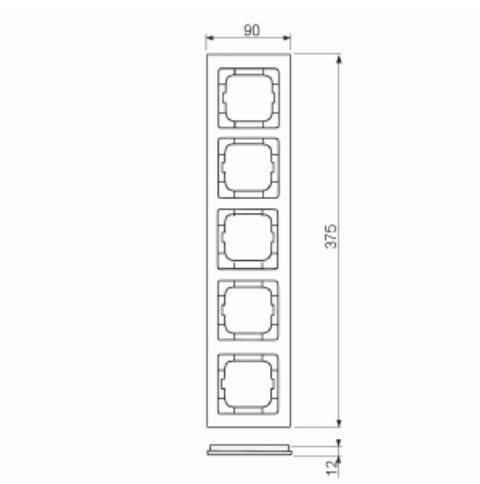

Peitelevy

Peitelevy Axcent 5-osainen paper brown

Tyyppi: 1725-243

Tuotekoodi: 2CKA001754A4794

GTIN: 4011395298183

IP20

Tekniset tiedot

ETIM Data

Yksikköjen määrä:	5
Asennussuunta:	vaaka ja pysty
Vaakayksiköiden määrä:	5
Pysty-yksiköiden määrä:	5
Asennuskehys:	Ei
Uppoasennus:	Kyllä
Soveltuu lattiarasialle:	Ei
Soveltuu johtokanavalle:	Kyllä
Soveltuu uppoasennukseen:	Ei
Merkintäpaikka:	Ei

Materiaali:	muu
Materiaalin laatu:	muu
Halogeeniton:	Kyllä
Antibakteerinen käsittely:	Ei
Pinnan suojaus:	käsittelemätön
Pintamateriaali:	matta
Väri:	ruskea
Läpinäkyvä:	Ei
Saranoitu kansi:	Ei
Kotelointiluokka (IP):	IP20
Iskunkestävyyssluokka:	IK03
Kiinnitystapa:	puristusasennus
Leveys:	91 mm
Korkeus:	375 mm
Syvyys:	11 mm
Upotusleveys:	63 mm
Upotuskorkeus:	63 mm
Asennusaukon koko:	71 mm