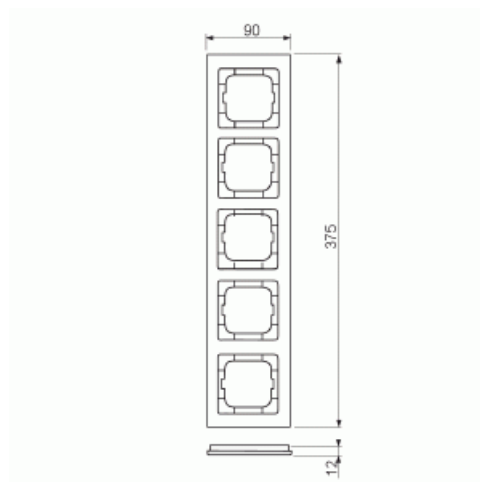

Peitelevy

Peitelevy Axcent 5-osainen paper brown

Tyyppi: 1725-243

Tuotetunnus: 2CKA001754A4794

GTIN: 4011395298183

IP20

Tekniset tiedot

ETIM Data

Yksikköjen määrä:	5
Asennussuunta:	vaaka ja pysty
Vaakayksiköiden määrä:	5
Pysty-yksiköiden määrä:	5
Asennuskehys:	Ei
Uppoasennus:	Kyllä
Soveltuu lattiarasialle:	Ei
Soveltuu johtokanavalle:	Kyllä
Soveltuu uppoasennukseen:	Ei
Merkintäpaikka:	Ei

Materiaali:	muu
Materiaalin laatu:	muu
Halogeeniton:	Kyllä
Antibakteerinen käsittely:	Ei
Pinnan suojaus:	käsittelemätön
Pintamateriaali:	matta
Väri:	ruskea
Läpinäkyvä:	Ei
Saranoitu kansi:	Ei
Kotelointiluokka (IP):	IP20
Iskunkestävyyssluokka:	IK03
Kiinnitystapa:	puristusasennus
Leveys:	91 mm
Korkeus:	375 mm
Syvyys:	11 mm
Upotusleveys:	63 mm
Upotuskorkeus:	63 mm
Asennusaukon koko:	71 mm