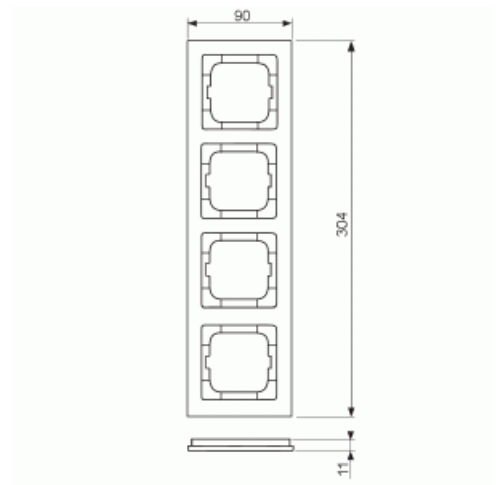

Peitelevy

Peitelevy Axcent 4-osainen paper brown

Tyyppi: 1724-243

Tuotekoodi: 2CKA001754A4793

GTIN: 4011395298176

IP20

Tekniset tiedot

ETIM Data

Yksikköjen määrä:	4
Asennussuunta:	vaaka ja pysty
Vaakayksiköiden määrä:	4
Pysty-yksiköiden määrä:	4
Asennuskehys:	Ei
Uppoasennus:	Kyllä
Soveltuu lattiarasialle:	Ei
Soveltuu johtokanavalle:	Kyllä
Soveltuu uppoasennukseen:	Ei
Merkintäpaikka:	Ei

Materiaali:	muu
Materiaalin laatu:	muu
Halogeeniton:	Kyllä
Antibakteerinen käsittely:	Ei
Pinnan suojaus:	käsittelemätön
Pintamateriaali:	matta
Väri:	ruskea
Läpinäkyvä:	Ei
Saranoitu kansi:	Ei
Kotelointiluokka (IP):	IP20
Iskunkestävyyssluokka:	IK03
Kiinnitystapa:	puristusasennus
Leveys:	91 mm
Korkeus:	304 mm
Syvyys:	11 mm
Upotusleveys:	63 mm
Upotuskorkeus:	63 mm
Asennusaukon koko:	71 mm