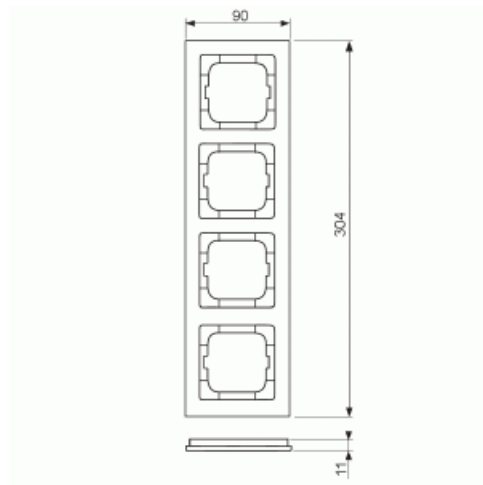

Peitelevy

Peitelevy Axcent 4-osainen paper brown

Tyyppi: 1724-243

Tuotetunnus: 2CKA001754A4793

GTIN: 4011395298176

IP20

Tekniset tiedot

ETIM Data

Yksikköjen määrä:	4
Asennussuunta:	vaaka ja pysty
Vaakayksiköiden määrä:	4
Pysty-yksiköiden määrä:	4
Asennuskehys:	Ei
Uppoasennus:	Kyllä
Soveltuu lattiarasialle:	Ei
Soveltuu johtokanavalle:	Kyllä
Soveltuu uppoasennukseen:	Ei
Merkintäpaikka:	Ei

Materiaali:	muu
Materiaalin laatu:	muu
Halogeeniton:	Kyllä
Antibakteerinen käsittely:	Ei
Pinnan suojaus:	käsittelemätön
Pintamateriaali:	matta
Väri:	ruskea
Läpinäkyvä:	Ei
Saranoitu kansi:	Ei
Kotelointiluokka (IP):	IP20
Iskunkestävyyssluokka:	IK03
Kiinnitystapa:	puristusasennus
Leveys:	91 mm
Korkeus:	304 mm
Syvyys:	11 mm
Upotusleveys:	63 mm
Upotuskorkeus:	63 mm
Asennusaukon koko:	71 mm