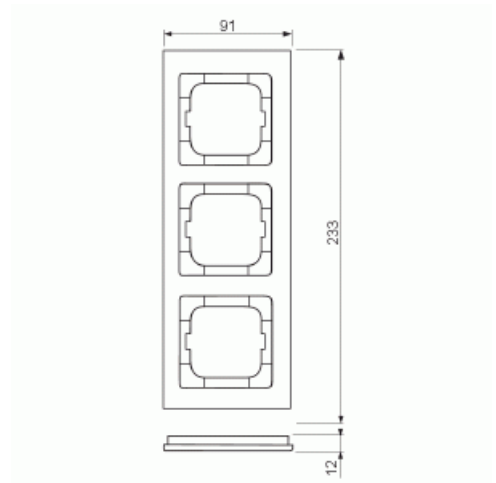

Peitelevy

Peitelevy Axcent 3-osainen paper brown

Tyyppi: 1723-243

Tuotetunnus: 2CKA001754A4792

GTIN: 4011395298169

IP20

Tekniset tiedot

ETIM Data

Yksikköjen määrä:	3
Asennussuunta:	vaaka ja pysty
Vaakayksiköiden määrä:	3
Pysty-yksiköiden määrä:	3
Asennuskehys:	Ei
Uppoasennus:	Kyllä
Soveltuu lattiarasialle:	Ei
Soveltuu johtokanavalle:	Kyllä
Soveltuu uppoasennukseen:	Ei
Merkintäpaikka:	Ei

Materiaali:	muu
Materiaalin laatu:	muu
Halogeeniton:	Kyllä
Antibakteerinen käsittely:	Ei
Pinnan suojaus:	käsittelemätön
Pintamateriaali:	matta
Väri:	ruskea
Läpinäkyvä:	Ei
Saranoitu kansi:	Ei
Kotelointiluokka (IP):	IP20
Iskunkestävyyssluokka:	IK03
Kiinnitystapa:	puristusasennus
Leveys:	91 mm
Korkeus:	233 mm
Syvyys:	11 mm
Upotusleveys:	63 mm
Upotuskorkeus:	63 mm
Asennusaukon koko:	71 mm