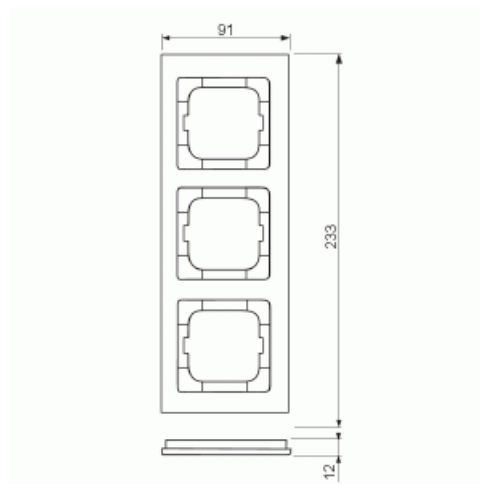

Peitelevy

Peitelevy Axcent 3-osainen paper brown

Tyyppi: 1723-243

Tuotekoodi: 2CKA001754A4792

GTIN: 4011395298169

IP20

Tekniset tiedot

ETIM Data

Yksikköjen määrä:	3
Asennussuunta:	vaaka ja pysty
Vaakayksiköiden määrä:	3
Pysty-yksiköiden määrä:	3
Asennuskehys:	Ei
Uppoasennus:	Kyllä
Soveltuu lattiarasialle:	Ei
Soveltuu johtokanavalle:	Kyllä
Soveltuu uppoasennukseen:	Ei
Merkintäpaikka:	Ei

Materiaali:	muu
Materiaalin laatu:	muu
Halogeeniton:	Kyllä
Antibakteerinen käsittely:	Ei
Pinnan suojaus:	käsittelemätön
Pintamateriaali:	matta
Väri:	ruskea
Läpinäkyvä:	Ei
Saranoitu kansi:	Ei
Kotelointiluokka (IP):	IP20
Iskunkestävyyssluokka:	IK03
Kiinnitystapa:	puristusasennus
Leveys:	91 mm
Korkeus:	233 mm
Syvyys:	11 mm
Upotusleveys:	63 mm
Upotuskorkeus:	63 mm
Asennusaukon koko:	71 mm