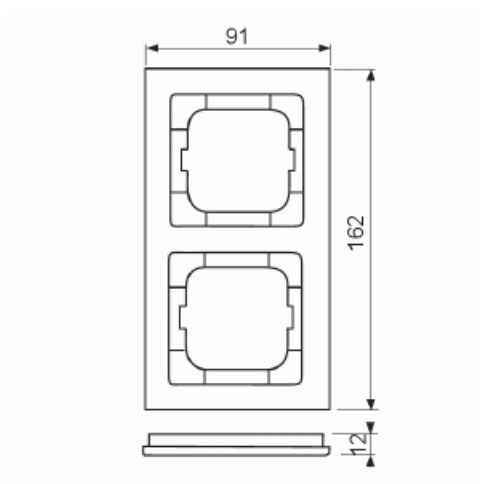

Peitelevy

Peitelevy Axcent 2-osainen paper brown

Tyyppi: 1722-243

Tuotekoodi: 2CKA001754A4791

GTIN: 4011395298152

IP20

Tekniset tiedot

ETIM Data

Yksikköjen määrä:	2
Asennussuunta:	vaaka ja pysty
Vaakayksiköiden määrä:	2
Pysty-yksiköiden määrä:	2
Asennuskehys:	Ei
Uppoasennus:	Kyllä
Soveltuu lattiarasialle:	Ei
Soveltuu johtokanavalle:	Kyllä
Soveltuu uppoasennukseen:	Ei
Merkintäpaikka:	Ei

Materiaali:	muu
Materiaalin laatu:	muu
Halogeeniton:	Kyllä
Antibakteerinen käsittely:	Ei
Pinnan suojaus:	käsittelemätön
Pintamateriaali:	matta
Väri:	ruskea
Läpinäkyvä:	Ei
Saranoitu kansi:	Ei
Kotelointiluokka (IP):	IP20
Iskunkestävyyssluokka:	IK03
Kiinnitystapa:	puristusasennus
Leveys:	91 mm
Korkeus:	162 mm
Syvyys:	11 mm
Upotusleveys:	63 mm
Upotuskorkeus:	63 mm
Asennusaukon koko:	71 mm