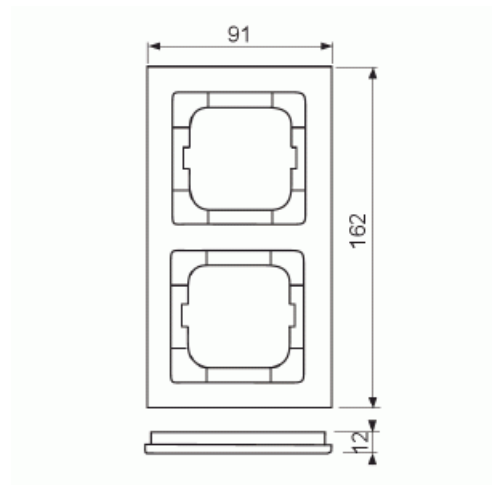

Peitelevy

Peitelevy Axcent 2-osainen paper brown

Tyyppi: 1722-243

Tuotetunnus: 2CKA001754A4791

GTIN: 4011395298152

IP20

Tekniset tiedot

ETIM Data

Yksikköjen määrä:	2
Asennussuunta:	vaaka ja pysty
Vaakayksiköiden määrä:	2
Pysty-yksiköiden määrä:	2
Asennuskehys:	Ei
Uppoasennus:	Kyllä
Soveltuu lattiarasialle:	Ei
Soveltuu johtokanavalle:	Kyllä
Soveltuu uppoasennukseen:	Ei
Merkintäpaikka:	Ei

Materiaali:	muu
Materiaalin laatu:	muu
Halogeeniton:	Kyllä
Antibakteerinen käsittely:	Ei
Pinnan suojaus:	käsittelemätön
Pintamateriaali:	matta
Väri:	ruskea
Läpinäkyvä:	Ei
Saranoitu kansi:	Ei
Kotelointiluokka (IP):	IP20
Iskunkestävyyssluokka:	IK03
Kiinnitystapa:	puristusasennus
Leveys:	91 mm
Korkeus:	162 mm
Syvyys:	11 mm
Upotusleveys:	63 mm
Upotuskorkeus:	63 mm
Asennusaukon koko:	71 mm