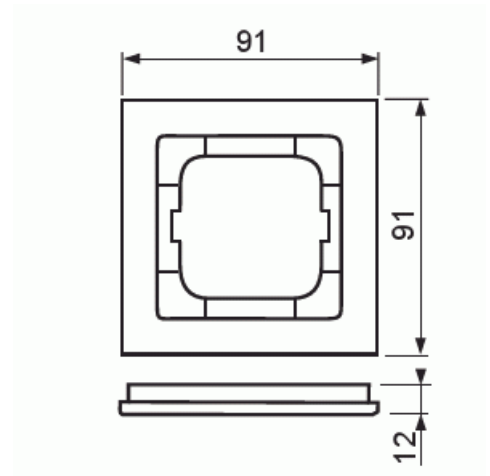

# Peitelevy

Peitelevy Axcent 1-osainen paper brown

Tyyppi: 1721-243

Tuotetunnus: 2CKA001754A4790

GTIN: 4011395298145

IP20

### ETIM Data

Yksikköjen määrä:	1
Asennussuunta:	vaaka ja pysty
Vaakayksiköiden määrä:	1
Pysty-yksiköiden määrä:	1
Asennuskehys:	Ei
Uppoasennus:	Kyllä
Soveltuu lattiarasialle:	Ei
Soveltuu johtokanavalle:	Kyllä
Soveltuu uppoasennukseen:	Ei
Merkintäpaikka:	Ei

Materiaali:	muu
Materiaalin laatu:	muu
Halogeeniton:	Kyllä
Antibakteerinen käsittely:	Ei
Pinnan suojaus:	käsittelemätön
Pintamateriaali:	matta
Väri:	ruskea
Läpinäkyvä:	Ei
Saranoitu kansi:	Ei
Kotelointiluokka (IP):	IP20
Iskunkestävyyssluokka:	IK03
Kiinnitystapa:	puristusasennus
Leveys:	91 mm
Korkeus:	91 mm
Syvyys:	11 mm
Upotusleveys:	63 mm
Upotuskorkeus:	63 mm
Asennusaukon koko:	71 mm