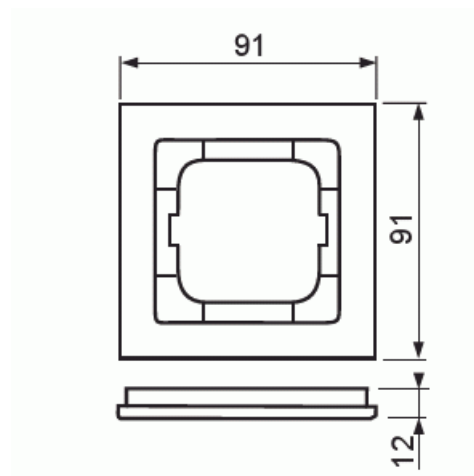

Peitelevy

Peitelevy Axcent 1-osainen paper brown

Tyyppi: 1721-243

Tuotekoodi: 2CKA001754A4790

GTIN: 4011395298145

IP20

Tekniset tiedot

ETIM Data

Yksikköjen määrä:	1
Asennussuunta:	vaaka ja pysty
Vaakayksiköiden määrä:	1
Pysty-yksiköiden määrä:	1
Asennuskehys:	Ei
Uppoasennus:	Kyllä
Soveltuu lattiarasialle:	Ei
Soveltuu johtokanavalle:	Kyllä
Soveltuu uppoasennukseen:	Ei
Merkintäpaikka:	Ei

Materiaali:	muu
Materiaalin laatu:	muu
Halogeeniton:	Kyllä
Antibakteerinen käsittely:	Ei
Pinnan suojaus:	käsittelemätön
Pintamateriaali:	matta
Väri:	ruskea
Läpinäkyvä:	Ei
Saranoitu kansi:	Ei
Kotelointiluokka (IP):	IP20
Iskunkestävyyssluokka:	IK03
Kiinnitystapa:	puristusasennus
Leveys:	91 mm
Korkeus:	91 mm
Syvyys:	11 mm
Upotusleveys:	63 mm
Upotuskorkeus:	63 mm
Asennusaukon koko:	71 mm