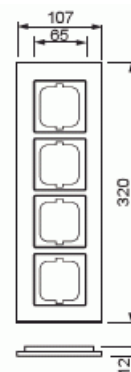

Peitelevy

Peitelevy, Carat, 4-osainen, valkoinen lasi

Tyyppi: 1724-811

Snro: 2166299

Tuotekoodi: 2CKA001754A4445

GTIN: 4011395157046

Uppoasennuspeitelevy 1-osaisille keskiölevyllisille kalusteille, kuten esimerkiksi kytkimet. Materiaali lasia. Puhdistus tavanomaisilla miedoilla kotitalouden pesuaineilla. Voimakkaiden liuottimien käyttöä on varottava.

Tekniset tiedot

Pakkaus

Paketti:	1
Yksikkö:	kpl

ETIM Data

Yksikköjen määrä:	4
Asennussuunta:	vaaka ja pysty
Vaakayksiköiden määrä:	4
Pysty-yksiköiden määrä:	4
Asennuskehys:	Ei
Uppoasennus:	Kyllä
Soveltuu lattiarasialle:	Ei

Tuotekortti

Peitelevy, Carat, 4-osainen, valkoinen lasi

Soveltuu johtokanavalle:	Kyllä
Soveltuu uppoasennukseen:	Ei
Merkintäpaikka:	Ei
Materiaali:	lasi
Materiaalin laatu:	lasi
Halogeeniton:	Kyllä
Antibakteerinen käsittely:	Ei
Pinnan suojaus:	käsittelemätön
Pintamateriaali:	kiiltävä
Väri:	valkoinen
Läpinäkyvä:	Ei
Saranoitu kansi:	Ei
Kotelointiluokka (IP):	IP20
Iskunkestävyyssluokka:	IK03
Kiinnitystapa:	puristusasennus
Leveys:	107 mm
Korkeus:	320 mm
Syvyys:	11 mm
Upotusleveys:	63 mm
Upotuskorkeus:	63 mm
Asennusaukon koko:	71 mm