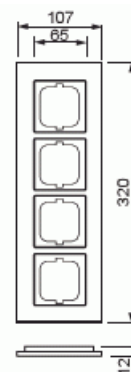

Peitelevy

Peitelevy, Carat, 4-osainen, valkoinen lasi

Tyyppi: 1724-811

Snro: 2166299

Tuotetunnus: 2CKA001754A4445

GTIN: 4011395157046

Uppoasennuspeitelevy 1-osaisille keskiölevyllisille kalusteille, kuten esimerkiksi kytkimet. Materiaali lasia. Puhdistus tavanomaisilla miedoilla kotitalouden pesuaineilla. Voimakkaiden liuottimien käyttöä on varottava.

Tekniset tiedot

Pakkaus

Paketti:	1
Yksikkö:	kpl

ETIM Data

Yksikköjen määrä:	4
Asennussuunta:	vaaka ja pysty
Vaakayksiköiden määrä:	4
Pysty-yksiköiden määrä:	4
Asennuskehys:	Ei
Uppoasennus:	Kyllä
Soveltuu lattiarasialle:	Ei

Tuotekortti

Peitelevy, Carat, 4-osainen, valkoinen lasi

Soveltuu johtokanavalle:	Kyllä
Soveltuu uppoasennukseen:	Ei
Merkintäpaikka:	Ei
Materiaali:	lasi
Materiaalin laatu:	lasi
Halogeeniton:	Kyllä
Antibakteerinen käsittely:	Ei
Pinnan suojaus:	käsittelemätön
Pintamateriaali:	kiiltävä
Väri:	valkoinen
Läpinäkyvä:	Ei
Saranoitu kansi:	Ei
Kotelointiluokka (IP):	IP20
Iskunkestävyyssluokka:	IK03
Kiinnitystapa:	puristusasennus
Leveys:	107 mm
Korkeus:	320 mm
Syvyys:	11 mm
Upotusleveys:	63 mm
Upotuskorkeus:	63 mm
Asennusaukon koko:	71 mm