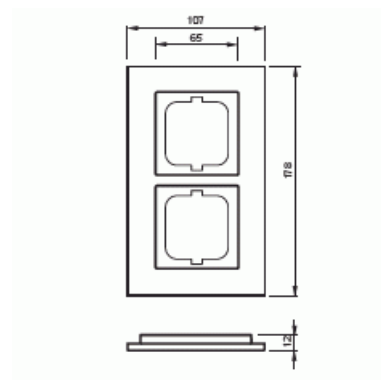

# Peitelevy

Peitelevy, Carat, 2-osainen, valkoinen lasi

**Tyyppi:** 1722-811

**Snro:** 2166297

**Tuotetunnus:** 2CKA001754A4443

**GTIN:** 4011395157022

Uppoasennuspeitelevy 1-osaisille keskiölevyllisille kalusteille, kuten esimerkiksi kytkimet. Materiaali lasia. Puhdistus tavanomaisilla miedoilla kotitalouden pesuaineilla. Voimakkaiden liuottimien käyttöä on varottava.

### ETIM Data

Yksikköjen määrä:	2
Asennussuunta:	vaaka ja pysty
Vaakayksiköiden määrä:	2
Pysty-yksiköiden määrä:	2
Asennuskehys:	Ei
Uppoasennus:	Kyllä
Soveltuu lattiarasialle:	Ei

# Tuotekortti

Peitelevy, Carat, 2-osainen, valkoinen lasi

Soveltuu johtokanavalle:	Kyllä
Soveltuu uppoasennukseen:	Ei
Merkintäpaikka:	Ei
Materiaali:	lasi
Materiaalin laatu:	lasi
Halogeeniton:	Kyllä
Antibakteerinen käsittely:	Ei
Pinnan suojaus:	käsittelemätön
Pintamateriaali:	kiiltävä
Väri:	valkoinen
Läpinäkyvä:	Ei
Saranoitu kansi:	Ei
Kotelointiluokka (IP):	IP20
Iskunkestävyyssluokka:	IK03
Kiinnitystapa:	puristusasennus
Leveys:	107 mm
Korkeus:	106 mm
Syvyys:	11 mm
Upotusleveys:	63 mm
Upotuskorkeus:	63 mm
Asennusaukon koko:	71 mm