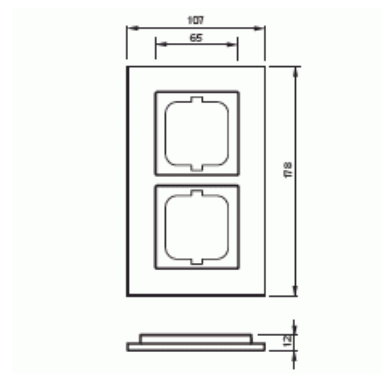

Peitelevy

Peitelevy, Carat, 2-osainen, valkoinen lasi

Tyyppi: 1722-811

Snro: 2166297

Tuotekoodi: 2CKA001754A4443

GTIN: 4011395157022

Uppoasennuspeitelevy 1-osaisille keskiölevyllisille kalusteille, kuten esimerkiksi kytkimet. Materiaali lasia. Puhdistus tavanomaisilla miedoilla kotitalouden pesuaineilla. Voimakkaiden liuottimien käyttöä on varottava.

Tekniset tiedot

Pakkaus

Paketti:	1
Yksikkö:	kpl

ETIM Data

Yksikköjen määrä:	2
Asennussuunta:	vaaka ja pysty
Vaakayksiköiden määrä:	2
Pysty-yksiköiden määrä:	2
Asennuskehys:	Ei
Uppoasennus:	Kyllä
Soveltuu lattiarasialle:	Ei

Soveltuu johtokanavalle:	Kyllä
Soveltuu uppoasennukseen:	Ei
Merkintäpaikka:	Ei
Materiaali:	lasi
Materiaalin laatu:	lasi
Halogeeniton:	Kyllä
Antibakteerinen käsittely:	Ei
Pinnan suojaus:	käsittelemätön
Pintamateriaali:	kiiltävä
Väri:	valkoinen
Läpinäkyvä:	Ei
Saranoitu kansi:	Ei
Kotelointiluokka (IP):	IP20
Iskunkestävyyssluokka:	IK03
Kiinnitystapa:	puristusasennus
Leveys:	107 mm
Korkeus:	106 mm
Syvyys:	11 mm
Upotusleveys:	63 mm
Upotuskorkeus:	63 mm
Asennusaukon koko:	71 mm