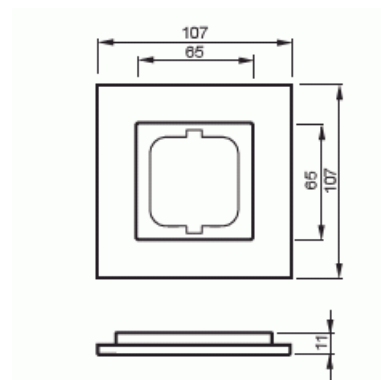

Peitelevy

Peitelevy, Carat, 1-osainen, valkoinen lasi

Tyyppi: 1721-811

Snro: 2166296

Tuotetunnus: 2CKA001754A4442

GTIN: 4011395157015

Uppoasennuspeitelevy 1-osaisille keskiölevyllisille kalusteille, kuten esimerkiksi kytkimet. Materiaali lasia. Puhdistus tavanomaisilla miedoilla kotitalouden pesuaineilla. Voimakkaiden liuottimien käyttöä on varottava.

Asennussuunta: vaaka ja pysty

Vaakayksiköiden määrä: 1

Pysty-yksiköiden määrä: 1

Tuotekortti

Peitelevy, Carat, 1-osainen, valkoinen lasi

Asennuskehys:	Ei
Uppoasennus:	Kyllä
Soveltuu lattiarasialle:	Ei
Soveltuu johtokanavalle:	Kyllä
Soveltuu uppoasennukseen:	Ei
Merkintäpaikka:	Ei
Materiaali:	lasi
Materiaalin laatu:	lasi
Halogeeniton:	Kyllä
Antibakteerinen käsittely:	Ei
Pinnan suojaus:	käsittelemätön
Pintamateriaali:	kiiltävä
Väri:	valkoinen
Läpinäkyvä:	Ei
Saranoitu kansi:	Ei
Kotelointiluokka (IP):	IP20
Iskunkestävyyssluokka:	IK03
Kiinnitystapa:	puristusasennus
Leveys:	107 mm
Korkeus:	107 mm
Syvyys:	11 mm
Upotusleveys:	63 mm
Upotuskorkeus:	63 mm
Asennusaukon koko:	71 mm