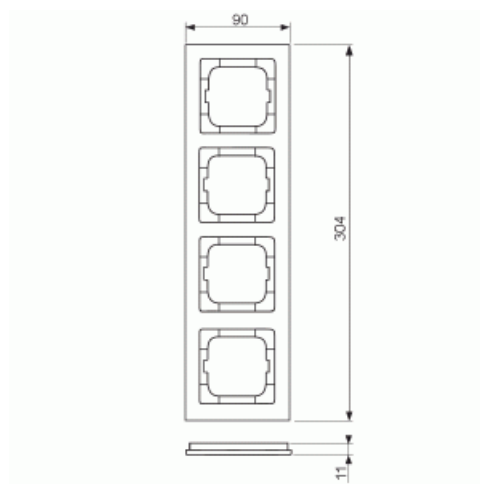

1724-280

Cover Frame 4gang white glass - Busch-axcent pur

Tyyppi: 1724-280

Tuotetunnus: 2CKA001754A4440

GTIN: 4011395156988

IP20

For vertical or horizontal installation.

Tekniset tiedot

ETIM Data

Yksikköjen määrä:	4
Asennussuunta:	vaaka ja pysty
Vaakayksiköiden määrä:	4
Pysty-yksiköiden määrä:	4
Asennuskehys:	Ei
Uppoasennus:	Kyllä
Soveltuu lattiarasialle:	Ei
Soveltuu johtokanavalle:	Kyllä
Soveltuu uppoasennukseen:	Ei
Merkintäpaikka:	Ei

Materiaali:	lasi
Materiaalin laatu:	lasi
Halogeeniton:	Kyllä
Antibakteerinen käsittely:	Ei
Pinnan suojaus:	käsittelemätön
Pintamateriaali:	kiiltävä
Väri:	valkoinen
Läpinäkyvä:	Ei
Saranoitu kansi:	Ei
Kotelointiluokka (IP):	IP20
Iskunkestävyyssluokka:	IK03
Kiinnitystapa:	puristusasennus
Leveys:	91 mm
Korkeus:	304 mm
Syvyys:	11 mm
Upotusleveys:	63 mm
Upotuskorkeus:	63 mm
Asennusaukon koko:	71 mm