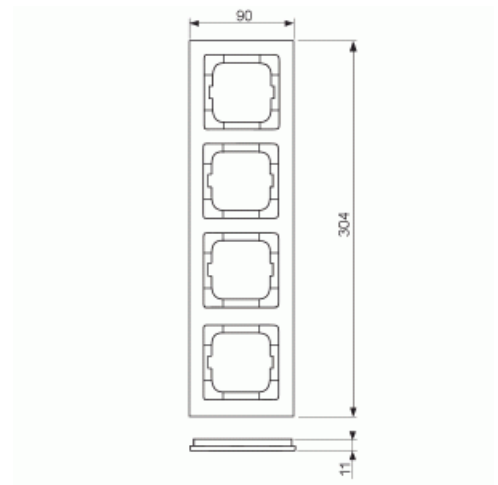

1724-280

Cover Frame 4gang white glass - Busch-axcent pur

Tyyppi: 1724-280

Tuotekoodi: 2CKA001754A4440

GTIN: 4011395156988

IP20

For vertical or horizontal installation.

Tekniset tiedot

ETIM Data

Yksikköjen määrä:	4
Asennussuunta:	vaaka ja pysty
Vaakayksiköiden määrä:	4
Pysty-yksiköiden määrä:	4
Asennuskehys:	Ei
Uppoasennus:	Kyllä
Soveltuu lattiarasialle:	Ei
Soveltuu johtokanavalle:	Kyllä
Soveltuu uppoasennukseen:	Ei
Merkintäpaikka:	Ei

Materiaali:	lasi
Materiaalin laatu:	lasi
Halogeeniton:	Kyllä
Antibakteerinen käsittely:	Ei
Pinnan suojaus:	käsittelemätön
Pintamateriaali:	kiiltävä
Väri:	valkoinen
RAL-numero (vastaava):	9016
Läpinäkyvä:	Ei
Saranoitu kansi:	Ei
Kotelointiluokka (IP):	IP20
Iskunkestävyysluokka:	IK03
Kiinnitystapa:	puristusasennus
Leveys:	91 mm
Korkeus:	304 mm
Syvyys:	11 mm
Upotusleveys:	63 mm
Upotuskorkeus:	63 mm
Asennusaukon koko:	71 mm