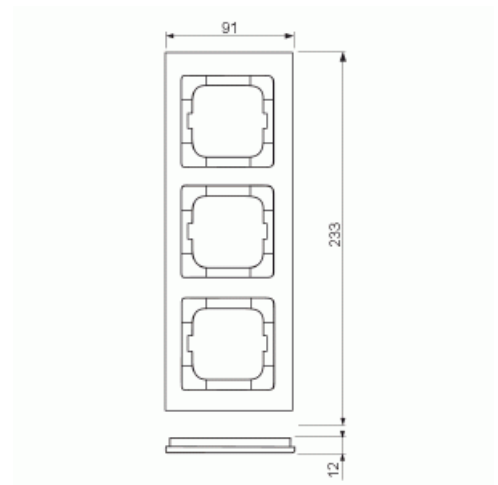

1723-280

Cover Frame 3gang white glass - Busch-axcent pur

Tyyppi: 1723-280

Tuotekoodi: 2CKA001754A4439

GTIN: 4011395156971

IP20

For vertical or horizontal installation.

Tekniset tiedot

ETIM Data

Yksikköjen määrä:	3
Asennusuunta:	vaaka ja pysty
Vaakayksiköiden määrä:	3
Pysty-yksiköiden määrä:	3
Asennuskehys:	Ei
Uppoasennus:	Kyllä
Soveltuu lattiarasialle:	Ei
Soveltuu johtokanavalle:	Kyllä
Soveltuu uppoasennukseen:	Ei
Merkintäpaikka:	Ei

Tuotekortti

Cover Frame 3gang white glass - Busch-axcent pur

Materiaali:	lasi
Materiaalin laatu:	lasi
Halogeeniton:	Kyllä
Antibakteerinen käsittely:	Ei
Pinnan suojaus:	käsittelemätön
Pintamateriaali:	kiiltävä
Väri:	valkoinen
RAL-numero (vastaava):	9016
Läpinäkyvä:	Ei
Saranoitu kansi:	Ei
Kotelointiluokka (IP):	IP20
Iskunkestävyysluokka:	IK03
Kiinnitystapa:	puristusasennus
Leveys:	91 mm
Korkeus:	233 mm
Syvyys:	11 mm
Upotusleveys:	63 mm
Upotuskorkeus:	63 mm
Asennusaukon koko:	71 mm