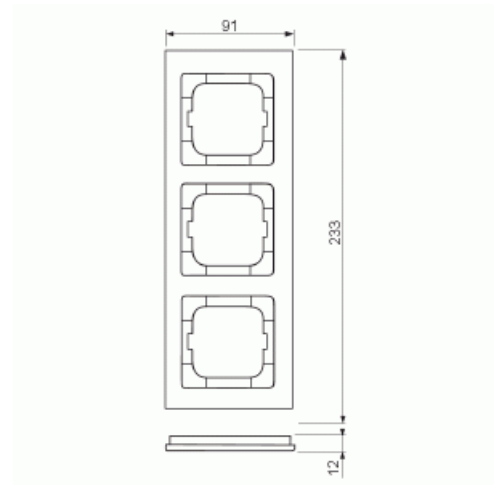

# 1723-280

Cover Frame 3gang white glass - Busch-axcent pur

**Tyyppi:** 1723-280

**Tuotetunnus:** 2CKA001754A4439

**GTIN:** 4011395156971

IP20

For vertical or horizontal installation.

### ETIM Data

Yksikköjen määrä:	3
Asennusuunta:	vaaka ja pysty
Vaakayksiköiden määrä:	3
Pysty-yksiköiden määrä:	3
Asennuskehys:	Ei
Uppoasennus:	Kyllä
Soveltuu lattiarasialle:	Ei
Soveltuu johtokanavalle:	Kyllä
Soveltuu uppoasennukseen:	Ei
Merkintäpaikka:	Ei

Materiaali:	lasi
Materiaalin laatu:	lasi
Halogeeniton:	Kyllä
Antibakteerinen käsittely:	Ei
Pinnan suojaus:	käsittelemätön
Pintamateriaali:	kiiltävä
Väri:	valkoinen
Läpinäkyvä:	Ei
Saranoitu kansi:	Ei
Kotelointiluokka (IP):	IP20
Iskunkestävyyssluokka:	IK03
Kiinnitystapa:	puristusasennus
Leveys:	91 mm
Korkeus:	233 mm
Syvyys:	11 mm
Upotusleveys:	63 mm
Upotuskorkeus:	63 mm
Asennusaukon koko:	71 mm