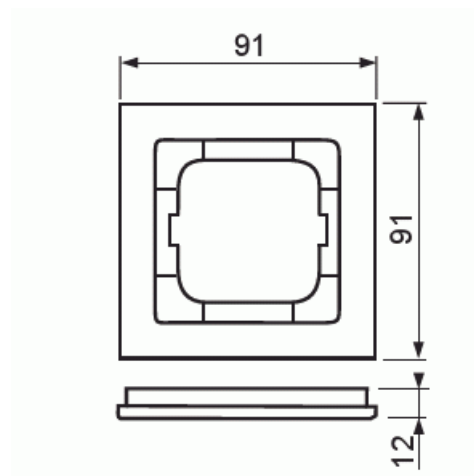

Peitelevy

Peitelevy, axcent, 1-osainen, valkoinen lasi

Tyyppi: 1721-280

Tuotekoodi: 2CKA001754A4437

GTIN: 4011395156957

Uppoasennuspeitelevy 1-osaisille keskiölevyllisille kalusteille, kuten esimerkiksi kytkimet. Materiaali aito lasi. Puhdistus tavanomaisilla miedoilla kotitalouden pesuaineilla, mutta tolua ei saa käyttää. Voimakkaiden liuottimien käyttöä on varottava.

Tekniset tiedot

Luokitus

Kotelointiluokka:	IP20
-------------------	------

Pakkaus

Paketti:	1
Yksikkö:	kpl

ETIM Data

Yksikköjen määrä:	1
Asennussuunta:	vaaka ja pysty

Vaakayksiköiden määrä:	1
Pysty-yksiköiden määrä:	1
Asennuskehys:	Ei
Uppoasennus:	Kyllä
Soveltuu lattiarasialle:	Ei
Soveltuu johtokanavalle:	Kyllä
Soveltuu uppoasennukseen:	Ei
Merkintäpaikka:	Ei
Materiaali:	lasi
Materiaalin laatu:	lasi
Halogeeniton:	Kyllä
Antibakteerinen käsittely:	Ei
Pinnan suojaus:	käsittelemätön
Pintamateriaali:	kiiltävä
Väri:	valkoinen
RAL-numero (vastaava):	9016
Läpinäkyvä:	Ei
Saranoitu kansi:	Ei
Kotelointiluokka (IP):	IP20
Iskunkestävyysluokka:	IK03
Kiinnitystapa:	puristusasennus
Leveys:	91 mm
Korkeus:	91 mm
Syvyys:	11 mm
Upotusleveys:	63 mm
Upotuskorkeus:	63 mm
Asennusaukon koko:	71 mm