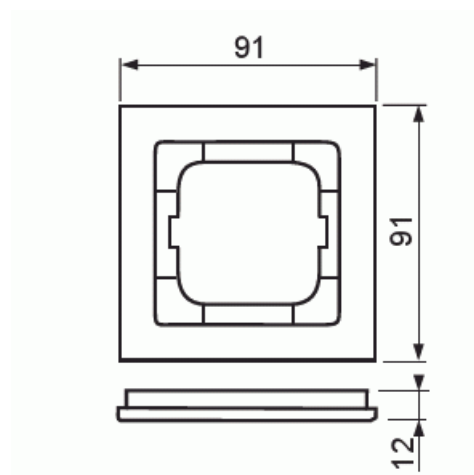

Peitelevy

Peitelevy, axcent, 1-osainen, valkoinen lasi

Tyyppi: 1721-280

Tuotetunnus: 2CKA001754A4437

GTIN: 4011395156957

Uppoasennuspeitelevy 1-osaisille keskiölevyllisille kalusteille, kuten esimerkiksi kytkimet. Materiaali aito lasi. Puhdistus tavanomaisilla miedoilla kotitalouden pesuaineilla, mutta tolua ei saa käyttää. Voimakkaiden liuottimien käyttöä on varottava.

Tekniset tiedot

Luokitus

Kotelointiluokka:	IP20
-------------------	------

Pakkaus

Paketti:	1
Yksikkö:	kpl

ETIM Data

Yksikköjen määrä:	1
Asennussuunta:	vaaka ja pysty

Tuotekortti

Peitelevy, axcent, 1-osainen, valkoinen lasi

Vaakayksiköiden määrä:	1
Pysty-yksiköiden määrä:	1
Asennuskehys:	Ei
Uppoasennus:	Kyllä
Soveltuu lattiarasialle:	Ei
Soveltuu johtokanavalle:	Kyllä
Soveltuu uppoasennukseen:	Ei
Merkintäpaikka:	Ei
Materiaali:	lasi
Materiaalin laatu:	lasi
Halogeeniton:	Kyllä
Antibakteerinen käsittely:	Ei
Pinnan suojaus:	käsittelemätön
Pintamateriaali:	kiiltävä
Väri:	valkoinen
Läpinäkyvä:	Ei
Saranoitu kansi:	Ei
Kotelointiluokka (IP):	IP20
Iskunkestävyyssluokka:	IK03
Kiinnitystapa:	puristusasennus
Leveys:	91 mm
Korkeus:	91 mm
Syvyys:	11 mm
Upotusleveys:	63 mm
Upotuskorkeus:	63 mm
Asennusaukon koko:	71 mm