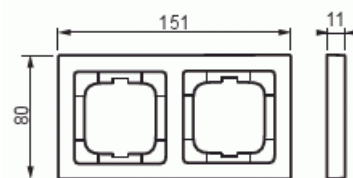

## Peitelevy

Peitelevy, 80mm, 2-osainen, matta musta

**Tyyppi:** 1722-885K

**Tuotetunnus:** 2CKA001754A4420

**GTIN:** 4011395128312

Uppoasennuspeitelevy 1-osaisille keskiölevyllisille kalusteille, kuten esimerkiksi kytkimet. Pinta on maalattu. Puhdistus tavanomaisilla miedoilla kotitalouden pesuaineilla. Voimakkaiden liuottimien käyttöä on varottava.

### ETIM Data

Yksikköjen määrä:	2
Asennussuunta:	vaaka ja pysty
Vaakayksiköiden määrä:	2
Pysty-yksiköiden määrä:	2
Asennuskehys:	Ei
Uppoasennus:	Kyllä
Soveltuu lattiarasialle:	Ei

# Tuotekortti

Peitelevy, 80mm, 2-osainen, matta musta

Soveltuu johtokanavalle:	Kyllä
Soveltuu uppoasennukseen:	Ei
Merkintäpaikka:	Ei
Materiaali:	muovi
Materiaalin laatu:	kestomuovi
Halogeeniton:	Kyllä
Antibakteerinen käsittely:	Ei
Pinnan suojaus:	lakattu
Pintamateriaali:	matta
Väri:	musta
RAL-numero (vastaava):	9005
Läpinäkyvä:	Ei
Saranoitu kansi:	Ei
Kotelointiluokka (IP):	IP20
Iskunkestävyyssluokka:	IK03
Kiinnitystapa:	puristusasennus
Leveys:	80 mm
Korkeus:	151 mm
Syvyys:	11 mm
Upotusleveys:	63 mm
Upotuskorkeus:	63 mm
Asennusaukon koko:	71 mm