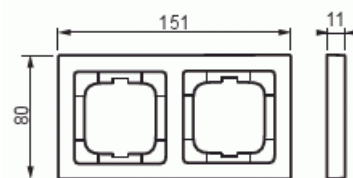

## Peitelevy

Peitelevy, 80mm, 2-osainen, matta musta

**Tyyppi:** 1722-885K

**Tuotekoodi:** 2CKA001754A4420

**GTIN:** 4011395128312

Uppoasennuspeitelevy 1-osaisille keskiölevyllisille kalusteille, kuten esimerkiksi kytkimet. Pinta on maalattu. Puhdistus tavanomaisilla miedoilla kotitalouden pesuaineilla. Voimakkaiden liuottimien käyttöä on varottava.

### ETIM Data

Yksikköjen määrä:	2
Asennussuunta:	vaaka ja pysty
Vaakayksiköiden määrä:	2
Pysty-yksiköiden määrä:	2
Asennuskehys:	Ei
Uppoasennus:	Kyllä
Soveltuu lattiarasialle:	Ei

# Tuotekortti

Peitelevy, 80mm, 2-osainen, matta musta

Soveltuu johtokanavalle:	Kyllä
Soveltuu uppoasennukseen:	Ei
Merkintäpaikka:	Ei
Materiaali:	muovi
Materiaalin laatu:	kestomuovi
Halogeeniton:	Kyllä
Antibakteerinen käsittely:	Ei
Pinnan suojaus:	lakattu
Pintamateriaali:	matta
Väri:	musta
RAL-numero (vastaava):	9005
Läpinäkyvä:	Ei
Saranoitu kansi:	Ei
Kotelointiluokka (IP):	IP20
Iskunkestävyyssluokka:	IK03
Kiinnitystapa:	puristusasennus
Leveys:	80 mm
Korkeus:	151 mm
Syvyys:	11 mm
Upotusleveys:	63 mm
Upotuskorkeus:	63 mm
Asennusaukon koko:	71 mm