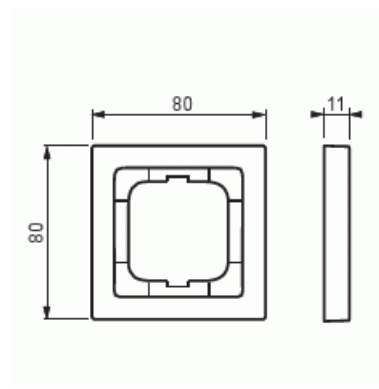

Peitelevy

Peitelevy, 80mm, 1-osainen, matta musta

Tyyppi: 1721-885K

Tuotetunnus: 2CKA001754A4419

GTIN: 4011395128299

Uppoasennuspeitelevy 1-osaisille keskiölevyllisille kalusteille, kuten esimerkiksi kytkimet. Pinta on maalattu. Puhdistus tavanomaisilla miedoilla kotitalouden pesuaineilla. Voimakkaiden liuottimien käyttöä on varottava.

Tekniset tiedot

Pakkaus

Paketti:	1
Yksikkö:	kpl

ETIM Data

Yksikköjen määrä:	1
Asennussuunta:	vaaka ja pysty
Vaakayksiköiden määrä:	1
Pysty-yksiköiden määrä:	1
Asennuskehys:	Ei
Uppoasennus:	Kyllä
Soveltuu lattiarasialle:	Ei

Tuotekortti

Peitelevy, 80mm, 1-osainen, matta musta

Soveltuu johtokanavalle:	Kyllä
Soveltuu uppoasennukseen:	Ei
Merkintäpaikka:	Ei
Materiaali:	muovi
Materiaalin laatu:	kestomuovi
Halogeeniton:	Kyllä
Antibakteerinen käsittely:	Ei
Pinnan suojaus:	lakattu
Pintamateriaali:	matta
Väri:	musta
RAL-numero (vastaava):	9005
Läpinäkyvä:	Ei
Saranoitu kansi:	Ei
Kotelointiluokka (IP):	IP20
Iskunkestävyyssluokka:	IK03
Kiinnitystapa:	puristusasennus
Leveys:	80 mm
Korkeus:	80 mm
Syvyys:	11 mm
Upotusleveys:	63 mm
Upotuskorkeus:	63 mm
Asennusaukon koko:	71 mm