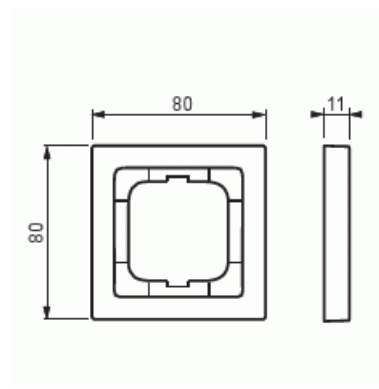

Peitelevy

Peitelevy, 80mm, 1-osainen, matta musta

Tyyppi: 1721-885K

Tuotekoodi: 2CKA001754A4419

GTIN: 4011395128299

Uppoasennuspeitelevy 1-osaisille keskiölevyllisille kalusteille, kuten esimerkiksi kytkimet. Pinta on maalattu. Puhdistus tavanomaisilla miedoilla kotitalouden pesuaineilla. Voimakkaiden liuottimien käyttöä on varottava.

Tekniset tiedot

Pakkaus

Paketti:	1
Yksikkö:	kpl

ETIM Data

Yksikköjen määrä:	1
Asennussuunta:	vaaka ja pysty
Vaakayksiköiden määrä:	1
Pysty-yksiköiden määrä:	1
Asennuskehys:	Ei
Uppoasennus:	Kyllä
Soveltuu lattiarasialle:	Ei

Tuotekortti

Peitelevy, 80mm, 1-osainen, matta musta

Soveltuu johtokanavalle:	Kyllä
Soveltuu uppoasennukseen:	Ei
Merkintäpaikka:	Ei
Materiaali:	muovi
Materiaalin laatu:	kestomuovi
Halogeeniton:	Kyllä
Antibakteerinen käsittely:	Ei
Pinnan suojaus:	lakattu
Pintamateriaali:	matta
Väri:	musta
RAL-numero (vastaava):	9005
Läpinäkyvä:	Ei
Saranoitu kansi:	Ei
Kotelointiluokka (IP):	IP20
Iskunkestävyyssluokka:	IK03
Kiinnitystapa:	puristusasennus
Leveys:	80 mm
Korkeus:	80 mm
Syvyys:	11 mm
Upotusleveys:	63 mm
Upotuskorkeus:	63 mm
Asennusaukon koko:	71 mm