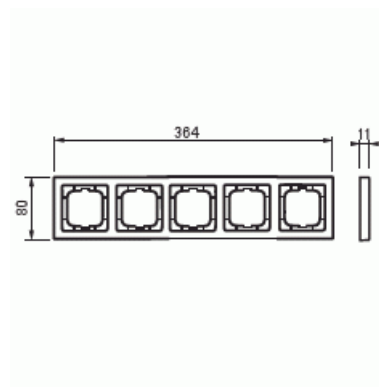

Peitelevy

Peitelevy, 80mm, 5-osainen, matta valkoinen

Tyyppi: 1725-884K

Tuotekoodi: 2CKA001754A4418

GTIN: 4011395128282

Uppoasennuspeitelevy 1-osaisille keskiölevyllisille kalusteille, kuten esimerkiksi kytkimet. Pinta on maalattu. Puhdistus tavanomaisilla miedoilla kotitalouden pesuaineilla. Voimakkaiden liuottimien käyttöä on varottava.

Tekniset tiedot

Pakkaus

Paketti:	1
Yksikkö:	kpl

ETIM Data

Yksikköjen määrä:	5
Asennussuunta:	vaaka ja pysty
Vaakayksiköiden määrä:	5
Pysty-yksiköiden määrä:	5
Asennuskehys:	Ei
Uppoasennus:	Kyllä
Soveltuu lattiarasialle:	Ei

Tuotekortti

Peitelevy, 80mm, 5-osainen, matta valkoinen

Soveltuu johtokanavalle:	Kyllä
Soveltuu uppoasennukseen:	Ei
Merkintäpaikka:	Ei
Materiaali:	muovi
Materiaalin laatu:	kestomuovi
Halogeeniton:	Kyllä
Antibakteerinen käsittely:	Ei
Pinnan suojaus:	lakattu
Pintamateriaali:	matta
Väri:	valkoinen
RAL-numero (vastaava):	9016
Läpinäkyvä:	Ei
Saranoitu kansi:	Ei
Kotelointiluokka (IP):	IP20
Iskunkestävyyssluokka:	IK03
Kiinnitystapa:	puristusasennus
Leveys:	80 mm
Korkeus:	364 mm
Syvyys:	11 mm
Upotusleveys:	63 mm
Upotuskorkeus:	63 mm
Asennusaukon koko:	71 mm