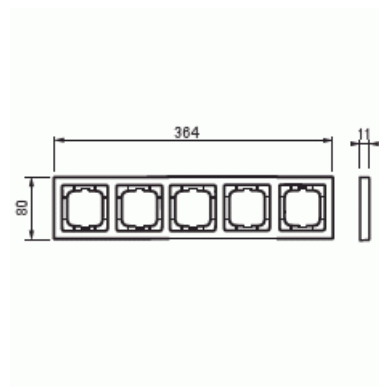

# Peitelevy

Peitelevy, 80mm, 5-osainen, matta valkoinen

**Tyyppi:** 1725-884K

**Tuotetunnus:** 2CKA001754A4418

**GTIN:** 4011395128282

Uppoasennuspeitelevy 1-osaisille keskiölevyllisille kalusteille, kuten esimerkiksi kytkimet. Pinta on maalattu. Puhdistus tavanomaisilla miedoilla kotitalouden pesuaineilla. Voimakkaiden liuottimien käyttöä on varottava.

# Tuotekortti

Peitelevy, 80mm, 5-osainen, matta valkoinen

Soveltuu johtokanavalle:	Kyllä
Soveltuu uppoasennukseen:	Ei
Merkintäpaikka:	Ei
Materiaali:	muovi
Materiaalin laatu:	kestomuovi
Halogeeniton:	Kyllä
Antibakteerinen käsittely:	Ei
Pinnan suojaus:	lakattu
Pintamateriaali:	matta
Väri:	valkoinen
RAL-numero (vastaava):	9016
Läpinäkyvä:	Ei
Saranoitu kansi:	Ei
Kotelointiluokka (IP):	IP20
Iskunkestävyyssluokka:	IK03
Kiinnitystapa:	puristusasennus
Leveys:	80 mm
Korkeus:	364 mm
Syvyys:	11 mm
Upotusleveys:	63 mm
Upotuskorkeus:	63 mm
Asennusaukon koko:	71 mm