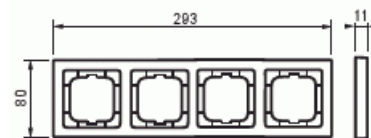

# Peitelevy

Peitelevy, 80mm, 4-osainen, matta valkoinen

**Tyyppi:** 1724-884K

**Tuotetunnus:** 2CKA001754A4417

**GTIN:** 4011395128275

Uppoasennuspeitelevy 1-osaisille keskiölevyllisille kalusteille, kuten esimerkiksi kytkimet. Pinta on maalattu. Puhdistus tavanomaisilla miedoilla kotitalouden pesuaineilla. Voimakkaiden liuottimien käyttöä on varottava.

# Tuotekortti

Peitelevy, 80mm, 4-osainen, matta valkoinen

Soveltuu johtokanavalle:	Kyllä
Soveltuu uppoasennukseen:	Ei
Merkintäpaikka:	Ei
Materiaali:	muovi
Materiaalin laatu:	kestomuovi
Halogeeniton:	Kyllä
Antibakteerinen käsittely:	Ei
Pinnan suojaus:	lakattu
Pintamateriaali:	matta
Väri:	valkoinen
RAL-numero (vastaava):	9016
Läpinäkyvä:	Ei
Saranoitu kansi:	Ei
Kotelointiluokka (IP):	IP20
Iskunkestävyyssluokka:	IK03
Kiinnitystapa:	puristusasennus
Leveys:	80 mm
Korkeus:	293 mm
Syvyys:	11 mm
Upotusleveys:	63 mm
Upotuskorkeus:	63 mm
Asennusaukon koko:	71 mm