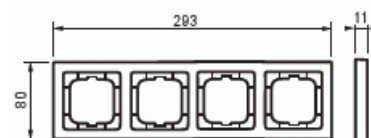

Peitelevy

Peitelevy, 80mm, 4-osainen, matta valkoinen

Tyyppi: 1724-884K

Tuotekoodi: 2CKA001754A4417

GTIN: 4011395128275

Uppoasennuspeitelevy 1-osaisille keskiölevyllisille kalusteille, kuten esimerkiksi kytkimet. Pinta on maalattu. Puhdistus tavanomaisilla miedoilla kotitalouden pesuaineilla. Voimakkaiden liuottimien käyttöä on varottava.

Tekniset tiedot

Pakkaus

Paketti:	1
Yksikkö:	kpl

ETIM Data

Yksikköjen määrä:	4
Asennussuunta:	vaaka ja pysty
Vaakayksiköiden määrä:	4
Pysty-yksiköiden määrä:	4
Asennuskehys:	Ei
Uppoasennus:	Kyllä
Soveltuu lattiarasialle:	Ei

Tuotekortti

Peitelevy, 80mm, 4-osainen, matta valkoinen

Soveltuu johtokanavalle:	Kyllä
Soveltuu uppoasennukseen:	Ei
Merkintäpaikka:	Ei
Materiaali:	muovi
Materiaalin laatu:	kestomuovi
Halogeeniton:	Kyllä
Antibakteerinen käsittely:	Ei
Pinnan suojaus:	lakattu
Pintamateriaali:	matta
Väri:	valkoinen
RAL-numero (vastaava):	9016
Läpinäkyvä:	Ei
Saranoitu kansi:	Ei
Kotelointiluokka (IP):	IP20
Iskunkestävyyssluokka:	IK03
Kiinnitystapa:	puristusasennus
Leveys:	80 mm
Korkeus:	293 mm
Syvyys:	11 mm
Upotusleveys:	63 mm
Upotuskorkeus:	63 mm
Asennusaukon koko:	71 mm