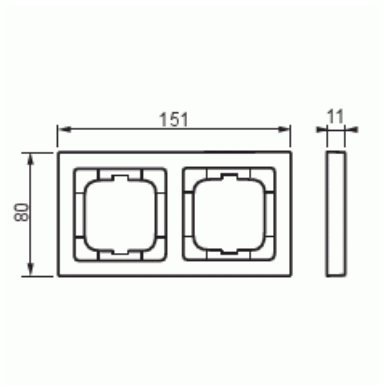

Peitelevy

Peitelevy, 80mm, 2-osainen, matta valkoinen

Tyyppi: 1722-884K

Tuotetunnus: 2CKA001754A4415

GTIN: 4011395128251

Uppoasennuspeitelevy 1-osaisille keskiölevyllisille kalusteille, kuten esimerkiksi kytkimet. Pinta on maalattu. Puhdistus tavanomaisilla miedoilla kotitalouden pesuaineilla. Voimakkaiden liuottimien käyttöä on varottava.

Tekniset tiedot

Pakkaus

Paketti:	1
Yksikkö:	kpl

ETIM Data

Yksikköjen määrä:	2
Asennussuunta:	vaaka ja pysty
Vaakayksiköiden määrä:	2
Pysty-yksiköiden määrä:	2
Asennuskehys:	Ei
Uppoasennus:	Kyllä
Soveltuu lattiarasialle:	Ei

Tuotekortti

Peitelevy, 80mm, 2-osainen, matta valkoinen

Soveltuu johtokanavalle:	Kyllä
Soveltuu uppoasennukseen:	Ei
Merkintäpaikka:	Ei
Materiaali:	muovi
Materiaalin laatu:	kestomuovi
Halogeeniton:	Kyllä
Antibakteerinen käsittely:	Ei
Pinnan suojaus:	lakattu
Pintamateriaali:	matta
Väri:	valkoinen
RAL-numero (vastaava):	9016
Läpinäkyvä:	Ei
Saranoitu kansi:	Ei
Kotelointiluokka (IP):	IP20
Iskunkestävyysluokka:	IK03
Kiinnitystapa:	puristusasennus
Leveys:	80 mm
Korkeus:	151 mm
Syvyys:	11 mm
Upotusleveys:	63 mm
Upotuskorkeus:	63 mm
Asennusaukon koko:	71 mm