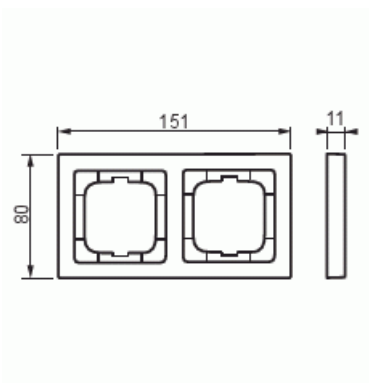

Peitelevy

Peitelevy, 80mm, 2-osainen, matta valkoinen

Tyyppi: 1722-884K

Tuotekoodi: 2CKA001754A4415

GTIN: 4011395128251

Uppoasennuspeitelevy 1-osaisille keskiölevyllisille kalusteille, kuten esimerkiksi kytkimet. Pinta on maalattu. Puhdistus tavanomaisilla miedoilla kotitalouden pesuaineilla. Voimakkaiden liuottimien käyttöä on varottava.

Tekniset tiedot

Pakkaus

Paketti:	1
Yksikkö:	kpl

ETIM Data

Yksikköjen määrä:	2
Asennussuunta:	vaaka ja pysty
Vaakayksiköiden määrä:	2
Pysty-yksiköiden määrä:	2
Asennuskehys:	Ei
Uppoasennus:	Kyllä
Soveltuu lattiarasialle:	Ei

Tuotekortti

Peitelevy, 80mm, 2-osainen, matta valkoinen

Soveltuu johtokanavalle:	Kyllä
Soveltuu uppoasennukseen:	Ei
Merkintäpaikka:	Ei
Materiaali:	muovi
Materiaalin laatu:	kestomuovi
Halogeeniton:	Kyllä
Antibakteerinen käsittely:	Ei
Pinnan suojaus:	lakattu
Pintamateriaali:	matta
Väri:	valkoinen
RAL-numero (vastaava):	9016
Läpinäkyvä:	Ei
Saranoitu kansi:	Ei
Kotelointiluokka (IP):	IP20
Iskunkestävyyssluokka:	IK03
Kiinnitystapa:	puristusasennus
Leveys:	80 mm
Korkeus:	151 mm
Syvyys:	11 mm
Upotusleveys:	63 mm
Upotuskorkeus:	63 mm
Asennusaukon koko:	71 mm