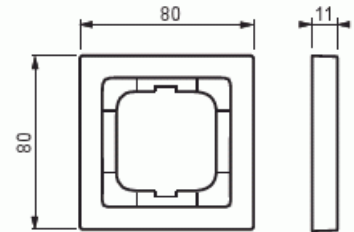

Peitelevy

Peitelevy, 80mm, 1-osainen, matta valkoinen

Tyyppi: 1721-884K

Tuotetunnus: 2CKA001754A4414

GTIN: 4011395128244

Uppoasennuspeitelevy 1-osaisille keskiölevyllisille kalusteille, kuten esimerkiksi kytkimet. Pinta on maalattu. Puhdistus tavanomaisilla miedoilla kotitalouden pesuaineilla. Voimakkaiden liuottimien käyttöä on varottava.

Tekniset tiedot

Pakkaus

Paketti:	1
Yksikkö:	kpl

ETIM Data

Yksikköjen määrä:	1
Asennussuunta:	vaaka ja pysty
Vaakayksiköiden määrä:	1
Pysty-yksiköiden määrä:	1
Asennuskehys:	Ei
Uppoasennus:	Kyllä
Soveltuu lattiarasialle:	Ei

Tuotekortti

Peitelevy, 80mm, 1-osainen, matta valkoinen

Soveltuu johtokanavalle:	Kyllä
Soveltuu uppoasennukseen:	Ei
Merkintäpaikka:	Ei
Materiaali:	muovi
Materiaalin laatu:	kestomuovi
Halogeeniton:	Kyllä
Antibakteerinen käsittely:	Ei
Pinnan suojaus:	lakattu
Pintamateriaali:	matta
Väri:	valkoinen
RAL-numero (vastaava):	9016
Läpinäkyvä:	Ei
Saranoitu kansi:	Ei
Kotelointiluokka (IP):	IP20
Iskunkestävyyssluokka:	IK03
Kiinnitystapa:	puristusasennus
Leveys:	80 mm
Korkeus:	80 mm
Syvyys:	11 mm
Upotusleveys:	63 mm
Upotuskorkeus:	63 mm
Asennusaukon koko:	71 mm