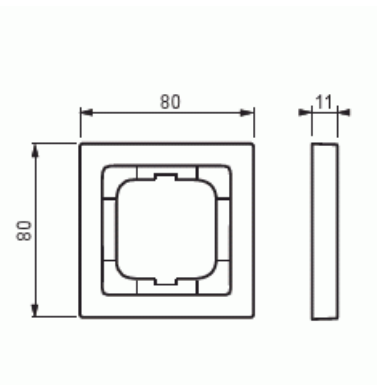

Peitelevy

Peitelevy, 80mm, 1-osainen, matta valkoinen

Tyyppi: 1721-884K

Tuotekoodi: 2CKA001754A4414

GTIN: 4011395128244

Uppoasennuspeitelevy 1-osaisille keskiölevyllisille kalusteille, kuten esimerkiksi kytkimet. Pinta on maalattu. Puhdistus tavanomaisilla miedoilla kotitalouden pesuaineilla. Voimakkaiden liuottimien käyttöä on varottava.

Tekniset tiedot

Pakkaus

Paketti:	1
Yksikkö:	kpl

ETIM Data

Yksikköjen määrä:	1
Asennussuunta:	vaaka ja pysty
Vaakayksiköiden määrä:	1
Pysty-yksiköiden määrä:	1
Asennuskehys:	Ei
Uppoasennus:	Kyllä
Soveltuu lattiarasialle:	Ei

Tuotekortti

Peitelevy, 80mm, 1-osainen, matta valkoinen

Soveltuu johtokanavalle:	Kyllä
Soveltuu uppoasennukseen:	Ei
Merkintäpaikka:	Ei
Materiaali:	muovi
Materiaalin laatu:	kestomuovi
Halogeeniton:	Kyllä
Antibakteerinen käsittely:	Ei
Pinnan suojaus:	lakattu
Pintamateriaali:	matta
Väri:	valkoinen
RAL-numero (vastaava):	9016
Läpinäkyvä:	Ei
Saranoitu kansi:	Ei
Kotelointiluokka (IP):	IP20
Iskunkestävyyssluokka:	IK03
Kiinnitystapa:	puristusasennus
Leveys:	80 mm
Korkeus:	80 mm
Syvyys:	11 mm
Upotusleveys:	63 mm
Upotuskorkeus:	63 mm
Asennusaukon koko:	71 mm