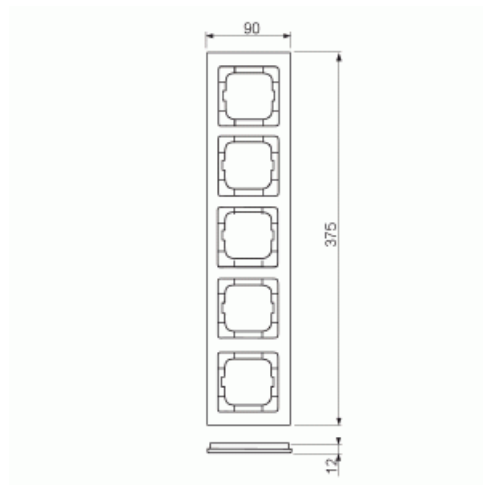

Peitelevy

Peitelevy, axcent, 5-osainen, musta

Tyyppi: 1725-281

Snro: 2166216

Tuotekoodi: 2CKA001754A4413

GTIN: 4011395126615

Uppoasennuspeitelevy 1-osaisille keskiölevyllisille kalusteille, kuten esimerkiksi kytkimet. Materiaali muovia. Puhdistus tavanomaisilla miedoilla kotitalouden pesuaineilla, mutta tolua ei saa käyttää. Voimakkaiden liuottimien käyttöä on varottava.

Tekniset tiedot

Värit

Värikoodi: RAL9005

Pakkaus

Paketti: 1

Yksikkö: kpl

ETIM Data

Yksikköjen määrä: 5

Asennussuunta: vaaka ja pysty

Vaakayksiköiden määrä:	5
Pysty-yksiköiden määrä:	5
Asennuskehys:	Ei
Uppoasennus:	Kyllä
Soveltuu lattiarasialle:	Ei
Soveltuu johtokanavalle:	Kyllä
Soveltuu uppoasennukseen:	Ei
Merkintäpaikka:	Ei
Materiaali:	muovi
Materiaalin laatu:	kestomuovi
Halogeeniton:	Kyllä
Antibakteerinen käsittely:	Ei
Pinnan suojaus:	käsittelemätön
Pintamateriaali:	kiiltävä
Väri:	musta
RAL-numero (vastaava):	9005
Läpinäkyvä:	Ei
Saranoitu kansi:	Ei
Kotelointiluokka (IP):	IP20
Iskunkestävyyssluokka:	IK03
Kiinnitystapa:	puristusasennus
Leveys:	91 mm
Korkeus:	375 mm
Syvyys:	11 mm
Upotusleveys:	63 mm
Upotuskorkeus:	63 mm
Asennusaukon koko:	71 mm