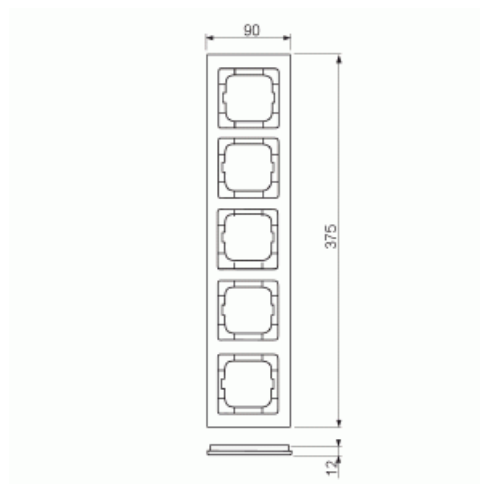

Peitelevy

Peitelevy, axcent, 5-osainen, musta

Tyyppi: 1725-281

Snro: 2166216

Tuotetunnus: 2CKA001754A4413

GTIN: 4011395126615

Uppoasennuspeitelevy 1-osaisille keskiölevyllisille kalusteille, kuten esimerkiksi kytkimet. Materiaali muovia. Puhdistus tavanomaisilla miedoilla kotitalouden pesuaineilla, mutta tolua ei saa käyttää. Voimakkaiden liuottimien käyttöä on varottava.

Asennussuunta: vaaka ja pysty

Vaakayksiköiden määrä:	5
Pysty-yksiköiden määrä:	5
Asennuskehys:	Ei
Uppoasennus:	Kyllä
Soveltuu lattiarasialle:	Ei
Soveltuu johtokanavalle:	Kyllä
Soveltuu uppoasennukseen:	Ei
Merkintäpaikka:	Ei
Materiaali:	muovi
Materiaalin laatu:	kestomuovi
Halogeeniton:	Kyllä
Antibakteerinen käsittely:	Ei
Pinnan suojaus:	käsittelemätön
Pintamateriaali:	kiiltävä
Väri:	musta
RAL-numero (vastaava):	9005
Läpinäkyvä:	Ei
Saranoitu kansi:	Ei
Kotelointiluokka (IP):	IP20
Iskunkestävyy.luokka:	IK03
Kiinnitystapa:	puristusasennus
Leveys:	91 mm
Korkeus:	375 mm
Syvyys:	11 mm
Upotusleveys:	63 mm
Upotuskorkeus:	63 mm
Asennusaukon koko:	71 mm