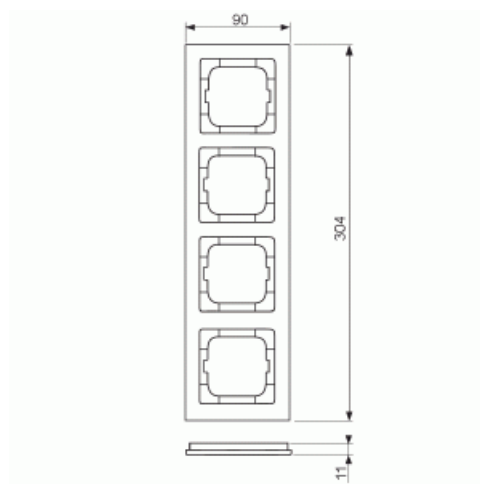

Peitelevy

Peitelevy, axcent, 4-osainen, musta

Tyyppi: 1724-281**Snro:** 2166210**Tuotekoodi:** 2CKA001754A4412**GTIN:** 4011395126394

Uppoasennuspeitelevy 1-osaisille keskiölevyllisille kalusteille, kuten esimerkiksi kytkimet. Materiaali muovia. Puhdistus tavanomaisilla miedoilla kotitalouden pesuaineilla, mutta tolua ei saa käyttää. Voimakkaiden liuottimien käyttöä on varottava.

Tekniset tiedot

Värit

Värikoodi:	RAL9005
------------	---------

Pakkaus

Paketti:	1
Yksikkö:	kpl

ETIM Data

Yksikköjen määrä:	4
Asennussuunta:	vaaka ja pysty

Vaakayksiköiden määrä:	4
Pysty-yksiköiden määrä:	4
Asennuskehys:	Ei
Uppoasennus:	Kyllä
Soveltuu lattiarasialle:	Ei
Soveltuu johtokanavalle:	Kyllä
Soveltuu uppoasennukseen:	Ei
Merkintäpaikka:	Ei
Materiaali:	muovi
Materiaalin laatu:	kestomuovi
Halogeeniton:	Kyllä
Antibakteerinen käsittely:	Ei
Pinnan suojaus:	käsittelemätön
Pintamateriaali:	kiiltävä
Väri:	musta
RAL-numero (vastaava):	9005
Läpinäkyvä:	Ei
Saranoitu kansi:	Ei
Kotelointiluokka (IP):	IP20
Iskunkestävyy.luokka:	IK03
Kiinnitystapa:	puristusasennus
Leveys:	91 mm
Korkeus:	304 mm
Syvyys:	11 mm
Upotusleveys:	63 mm
Upotuskorkeus:	63 mm
Asennusaukon koko:	71 mm