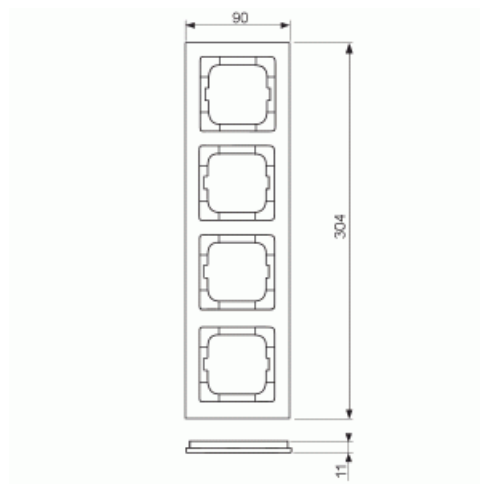

# Peitelevy

Peitelevy, axcent, 4-osainen, musta

**Tyyppi:** 1724-281**Snro:** 2166210**Tuotetunnus:** 2CKA001754A4412**GTIN:** 4011395126394

Uppoasennuspeitelevy 1-osaisille keskiölevyllisille kalusteille, kuten esimerkiksi kytkimet. Materiaali muovia. Puhdistus tavanomaisilla miedoilla kotitalouden pesuaineilla, mutta tolua ei saa käyttää. Voimakkaiden liuottimien käyttöä on varottava.

### ETIM Data

Yksikköjen määrä: 4

Asennussuunta: vaaka ja pysty

Vaakayksiköiden määrä:	4
Pysty-yksiköiden määrä:	4
Asennuskehys:	Ei
Uppoasennus:	Kyllä
Soveltuu lattiarasialle:	Ei
Soveltuu johtokanavalle:	Kyllä
Soveltuu uppoasennukseen:	Ei
Merkintäpaikka:	Ei
Materiaali:	muovi
Materiaalin laatu:	kestomuovi
Halogeeniton:	Kyllä
Antibakteerinen käsittely:	Ei
Pinnan suojaus:	käsittelemätön
Pintamateriaali:	kiiltävä
Väri:	musta
RAL-numero (vastaava):	9005
Läpinäkyvä:	Ei
Saranoitu kansi:	Ei
Kotelointiluokka (IP):	IP20
Iskunkestävyy.luokka:	IK03
Kiinnitystapa:	puristusasennus
Leveys:	91 mm
Korkeus:	304 mm
Syvyys:	11 mm
Upotusleveys:	63 mm
Upotuskorkeus:	63 mm
Asennusaukon koko:	71 mm