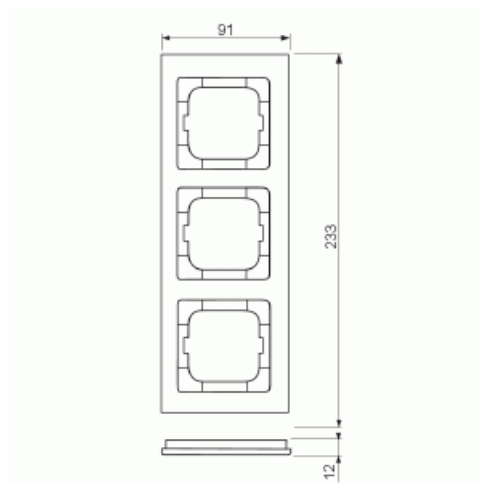

# Peitelevy

Peitelevy, axcent, 3-osainen, musta

**Tyyppi:** 1723-281

**Snro:** 2166209

**Tuotetunnus:** 2CKA001754A4411

**GTIN:** 4011395126387

Uppoasennuspeitelevy 1-osaisille keskiölevyllisille kalusteille, kuten esimerkiksi kytkimet. Materiaali muovia. Puhdistus tavanomaisilla miedoilla kotitalouden pesuaineilla, mutta tolua ei saa käyttää. Voimakkaiden liuottimien käyttöä on varottava.

### ETIM Data

Yksikköjen määrä: 3

Asennussuunta: vaaka ja pysty

Vaakayksiköiden määrä:	3
Pysty-yksiköiden määrä:	3
Asennuskehys:	Ei
Uppoasennus:	Kyllä
Soveltuu lattiarasialle:	Ei
Soveltuu johtokanavalle:	Kyllä
Soveltuu uppoasennukseen:	Ei
Merkintäpaikka:	Ei
Materiaali:	muovi
Materiaalin laatu:	kestomuovi
Halogeeniton:	Kyllä
Antibakteerinen käsittely:	Ei
Pinnan suojaus:	käsittelemätön
Pintamateriaali:	kiiltävä
Väri:	musta
RAL-numero (vastaava):	9005
Läpinäkyvä:	Ei
Saranoitu kansi:	Ei
Kotelointiluokka (IP):	IP20
Iskunkestävyy.luokka:	IK03
Kiinnitystapa:	puristusasennus
Leveys:	91 mm
Korkeus:	233 mm
Syvyys:	11 mm
Upotusleveys:	63 mm
Upotuskorkeus:	63 mm
Asennusaukon koko:	71 mm