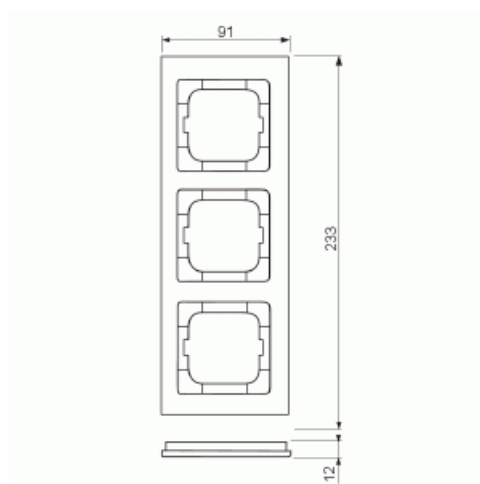

Peitelevy

Peitelevy, axcent, 3-osainen, musta

Tyyppi: 1723-281

Snro: 2166209

Tuotekoodi: 2CKA001754A4411

GTIN: 4011395126387

Uppoasennuspeitelevy 1-osaisille keskiölevyllisille kalusteille, kuten esimerkiksi kytkimet. Materiaali muovia. Puhdistus tavanomaisilla medioilla kotitalouden pesuaineilla, mutta tolua ei saa käyttää. Voimakkaiden liuottimien käyttöä on varottava.

Tekniset tiedot

Värit

Värikoodi: RAL9005

Pakkaus

Paketti: 1/10

Yksikkö: kpl

ETIM Data

Yksikköjen määrä: 3

Asennussuunta: vaaka ja pysty

Vaakayksiköiden määrä:	3
Pysty-yksiköiden määrä:	3
Asennuskehys:	Ei
Uppoasennus:	Kyllä
Soveltuu lattiarasialle:	Ei
Soveltuu johtokanavalle:	Kyllä
Soveltuu uppoasennukseen:	Ei
Merkintäpaikka:	Ei
Materiaali:	muovi
Materiaalin laatu:	kestomuovi
Halogeeniton:	Kyllä
Antibakteerinen käsittely:	Ei
Pinnan suojaus:	käsittelemätön
Pintamateriaali:	kiiltävä
Väri:	musta
RAL-numero (vastaava):	9005
Läpinäkyvä:	Ei
Saranoitu kansi:	Ei
Kotelointiluokka (IP):	IP20
Iskunkestävyy.luokka:	IK03
Kiinnitystapa:	puristusasennus
Leveys:	91 mm
Korkeus:	233 mm
Syvyys:	11 mm
Upotusleveys:	63 mm
Upotuskorkeus:	63 mm
Asennusaukon koko:	71 mm