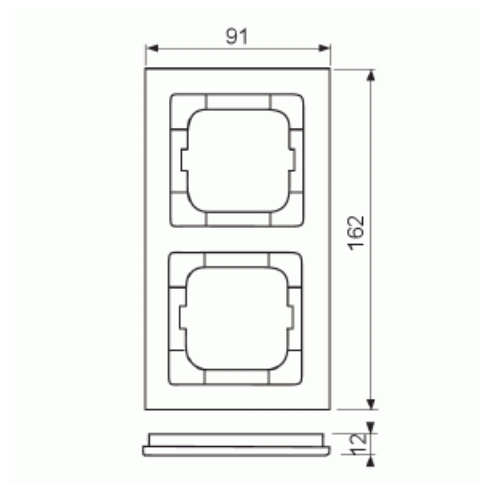

# Peitelevy

Peitelevy, axcent, 2-osainen, musta

**Tyyppi:** 1722-281

**Snro:** 2166208

**Tuotetunnus:** 2CKA001754A4410

**GTIN:** 4011395126370

Uppoasennuspeitelevy 1-osaisille keskiölevyllisille kalusteille, kuten esimerkiksi kytkimet. Materiaali muovia. Puhdistus tavanomaisilla miedoilla kotitalouden pesuaineilla, mutta tolua ei saa käyttää. Voimakkaiden liuottimien käyttöä on varottava.

### ETIM Data

Yksikköjen määrä: 2

Asennussuunta: vaaka ja pysty

Vaakayksiköiden määrä:	2
Pysty-yksiköiden määrä:	2
Asennuskehys:	Ei
Uppoasennus:	Kyllä
Soveltuu lattiarasialle:	Ei
Soveltuu johtokanavalle:	Kyllä
Soveltuu uppoasennukseen:	Ei
Merkintäpaikka:	Ei
Materiaali:	muovi
Materiaalin laatu:	kestomuovi
Halogeeniton:	Kyllä
Antibakteerinen käsittely:	Ei
Pinnan suojaus:	käsittelemätön
Pintamateriaali:	kiiltävä
Väri:	musta
RAL-numero (vastaava):	9005
Läpinäkyvä:	Ei
Saranoitu kansi:	Ei
Kotelointiluokka (IP):	IP20
Iskunkestävyyssluokka:	IK03
Kiinnitystapa:	puristusasennus
Leveys:	91 mm
Korkeus:	162 mm
Syvyys:	11 mm
Upotusleveys:	63 mm
Upotuskorkeus:	63 mm
Asennusaukon koko:	71 mm