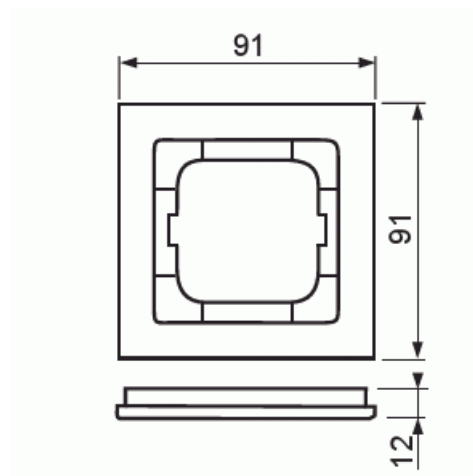

Peitelevy

Peitelevy, axcent, 1-osainen, musta

Tyyppi: 1721-281

Snro: 2166200

Tuotetunnus: 2CKA001754A4409

GTIN: 4011395126363

Uppoasennuspeitelevy 1-osaisille keskiölevyllisille kalusteille, kuten esimerkiksi kytkimet. Materiaali muovia. Puhdistus tavanomaisilla miedoilla kotitalouden pesuaineilla, mutta tolua ei saa käyttää. Voimakkaiden liuottimien käyttöä on varottava.

Tekniset tiedot

Luokitus

Kotelointiluokka: IP20

Värit

Värikoodi: RAL9005

Pakkaus

Paketti: 1/10

Yksikkö: kpl

ETIM Data

Yksikköjen määrä:	1
Asennussuunta:	vaaka ja pysty
Vaakayksiköiden määrä:	1
Pysty-yksiköiden määrä:	1
Asennuskehys:	Ei
Uppoasennus:	Kyllä
Soveltuu lattiarasialle:	Ei
Soveltuu johtokanavalle:	Kyllä
Soveltuu uppoasennukseen:	Ei
Merkintäpaikka:	Ei
Materiaali:	muovi
Materiaalin laatu:	kestomuovi
Halogeeniton:	Kyllä
Antibakteerinen käsittely:	Ei
Pinnan suojaus:	käsittelemätön
Pintamateriaali:	kiiltävä
Väri:	musta
RAL-numero (vastaava):	9005
Läpinäkyvä:	Ei
Saranoitu kansi:	Ei
Kotelointiluokka (IP):	IP20
Iskunkestävyy.luokka:	IK03
Kiinnitystapa:	puristusasennus
Leveys:	91 mm
Korkeus:	91 mm
Syvyys:	11 mm
Upotusleveys:	63 mm
Upotuskorkeus:	63 mm
Asennusaukon koko:	71 mm