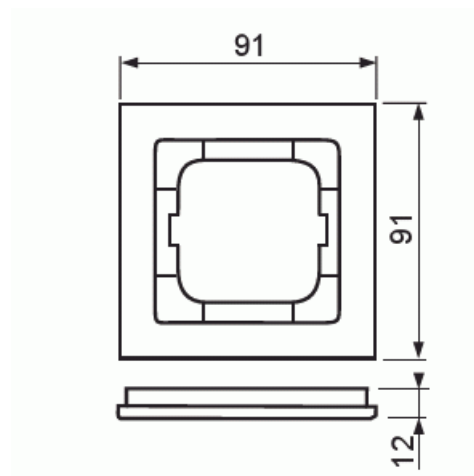

Peitelevy

Peitelevy, axcent, 1-osainen, musta

Tyyppi: 1721-281**Snro:** 2166200**Tuotekoodi:** 2CKA001754A4409**GTIN:** 4011395126363

Uppoasennuspeitelevy 1-osaisille keskiölevyllisille kalusteille, kuten esimerkiksi kytkimet. Materiaali muovia. Puhdistus tavanomaisilla miedoilla kotitalouden pesuaineilla, mutta tolua ei saa käyttää. Voimakkaiden liuottimien käyttöä on varottava.

Tekniset tiedot

Luokitus

Kotelointiluokka:	IP20
-------------------	------

Värit

Värikoodi:	RAL9005
------------	---------

Pakkaus

Paketti:	1/10
----------	------

Yksikkö:	kpl
----------	-----

ETIM Data

Yksikköjen määrä:	1
Asennussuunta:	vaaka ja pysty
Vaakayksiköiden määrä:	1
Pysty-yksiköiden määrä:	1
Asennuskehys:	Ei
Uppoasennus:	Kyllä
Soveltuu lattiarasialle:	Ei
Soveltuu johtokanavalle:	Kyllä
Soveltuu uppoasennukseen:	Ei
Merkintäpaikka:	Ei
Materiaali:	muovi
Materiaalin laatu:	kestomuovi
Halogeeniton:	Kyllä
Antibakteerinen käsittely:	Ei
Pinnan suojaus:	käsittelemätön
Pintamateriaali:	kiiltävä
Väri:	musta
RAL-numero (vastaava):	9005
Läpinäkyvä:	Ei
Saranoitu kansi:	Ei
Kotelointiluokka (IP):	IP20
Iskunkestävyysluokka:	IK03
Kiinnitystapa:	puristusasennus
Leveys:	91 mm
Korkeus:	91 mm
Syvyys:	11 mm
Upotusleveys:	63 mm
Upotuskorkeus:	63 mm
Asennusaukon koko:	71 mm