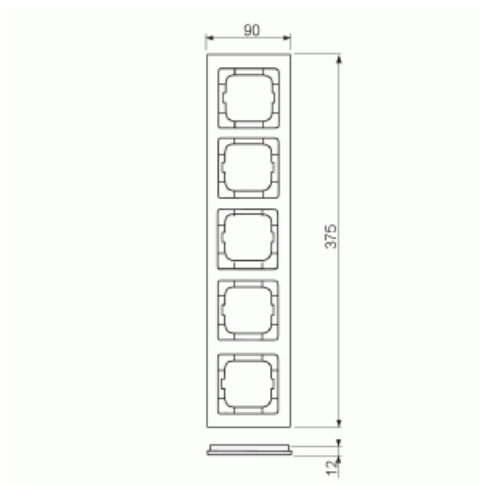

# Peitelevy

Peitelevy, axcent, 5-osainen, sininen

**Tyyppi:** 1725-288

**Snro:** 2166240

**Tuotetunnus:** 2CKA001754A4355

**GTIN:** 4011395113516

Uppoasennuspeitelevy 1-osaisille keskiölevyllisille kalusteille, kuten esimerkiksi kytkimet. Materiaali muovia. Puhdistus tavanomaisilla miedoilla kotitalouden pesuaineilla, mutta tolua ei saa käyttää. Voimakkaiden liuottimien käyttöä on varottava.

### ETIM Data

Yksikköjen määrä:	5
Asennussuunta:	vaaka ja pysty
Vaakayksiköiden määrä:	5
Pysty-yksiköiden määrä:	5
Asennuskehys:	Ei

Uppoasennus:	Kyllä
Soveltuu lattiarasialle:	Ei
Soveltuu johtokanavalle:	Kyllä
Soveltuu uppoasennukseen:	Ei
Merkintäpaikka:	Ei
Materiaali:	muovi
Materiaalin laatu:	kestomuovi
Halogeeniton:	Kyllä
Antibakteerinen käsittely:	Ei
Pinnan suojaus:	käsittelemätön
Pintamateriaali:	kiiltävä
Väri:	sininen
RAL-numero (vastaava):	5002
Läpinäkyvä:	Ei
Saranoitu kansi:	Ei
Kotelointiluokka (IP):	IP20
Iskunkestävyyssluokka:	IK03
Kiinnitystapa:	puristusasennus
Leveys:	91 mm
Korkeus:	375 mm
Syvyys:	11 mm
Upotusleveys:	63 mm
Upotuskorkeus:	63 mm
Asennusaukon koko:	71 mm