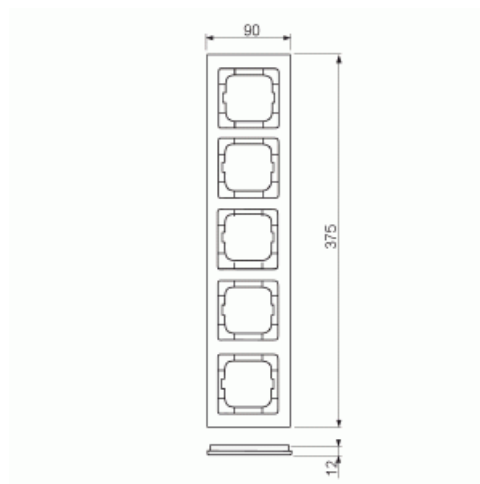

Peitelevy

Peitelevy, axcent, 5-osainen, sininen

Tyyppi: 1725-288

Snro: 2166240

Tuotekoodi: 2CKA001754A4355

GTIN: 4011395113516

Uppoasennuspeitelevy 1-osaisille keskiölevyllisille kalusteille, kuten esimerkiksi kytkimet. Materiaali muovia. Puhdistus tavanomaisilla miedoilla kotitalouden pesuaineilla, mutta tolua ei saa käyttää. Voimakkaiden liuottimien käyttöä on varottava.

Tekniset tiedot

Pakkaus

Paketti:	1
Yksikkö:	kpl

ETIM Data

Yksikköjen määrä:	5
Asennussuunta:	vaaka ja pysty
Vaakayksiköiden määrä:	5
Pysty-yksiköiden määrä:	5
Asennuskehys:	Ei

Uppoasennus:	Kyllä
Soveltuu lattiarasialle:	Ei
Soveltuu johtokanavalle:	Kyllä
Soveltuu uppoasennukseen:	Ei
Merkintäpaikka:	Ei
Materiaali:	muovi
Materiaalin laatu:	kestomuovi
Halogeeniton:	Kyllä
Antibakteerinen käsittely:	Ei
Pinnan suojaus:	käsittelemätön
Pintamateriaali:	kiiltävä
Väri:	sininen
RAL-numero (vastaava):	5002
Läpinäkyvä:	Ei
Saranoitu kansi:	Ei
Kotelointiluokka (IP):	IP20
Iskunkestävyyssluokka:	IK03
Kiinnitystapa:	puristusasennus
Leveys:	91 mm
Korkeus:	375 mm
Syvyys:	11 mm
Upotusleveys:	63 mm
Upotuskorkeus:	63 mm
Asennusaukon koko:	71 mm