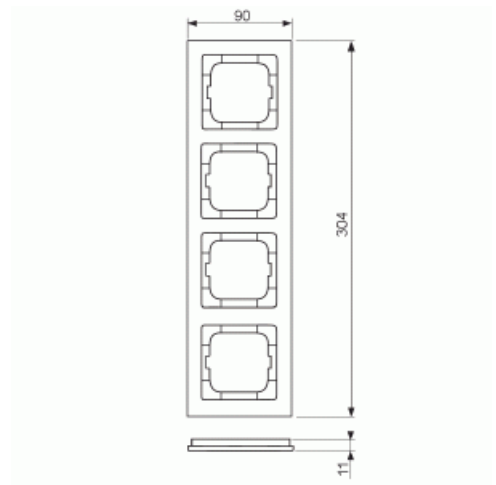

Peitelevy

Peitelevy, axcent, 4-osainen, sininen

Tyyppi: 1724-288**Snro:** 2166239**Tuotetunnus:** 2CKA001754A4354**GTIN:** 4011395113493

Uppoasennuspeitelevy 1-osaisille keskiölevyllisille kalusteille, kuten esimerkiksi kytkimet. Materiaali muovia. Puhdistus tavanomaisilla miedoilla kotitalouden pesuaineilla, mutta tolua ei saa käyttää. Voimakkaiden liuottimien käyttöä on varottava.

Tekniset tiedot

Pakkaus

Paketti:	1
Yksikkö:	kpl

ETIM Data

Yksikköjen määrä:	4
Asennussuunta:	vaaka ja pysty
Vaakayksiköiden määrä:	4
Pysty-yksiköiden määrä:	4
Asennuskehys:	Ei

Uppoasennus:	Kyllä
Soveltuu lattiarasialle:	Ei
Soveltuu johtokanavalle:	Kyllä
Soveltuu uppoasennukseen:	Ei
Merkintäpaikka:	Ei
Materiaali:	muovi
Materiaalin laatu:	kestomuovi
Halogeeniton:	Kyllä
Antibakteerinen käsittely:	Ei
Pinnan suojaus:	käsittelemätön
Pintamateriaali:	kiiltävä
Väri:	sininen
RAL-numero (vastaava):	5002
Läpinäkyvä:	Ei
Saranoitu kansi:	Ei
Kotelointiluokka (IP):	IP20
Iskunkestävyyssluokka:	IK03
Kiinnitystapa:	puristusasennus
Leveys:	91 mm
Korkeus:	304 mm
Syvyys:	11 mm
Upotusleveys:	63 mm
Upotuskorkeus:	63 mm
Asennusaukon koko:	71 mm