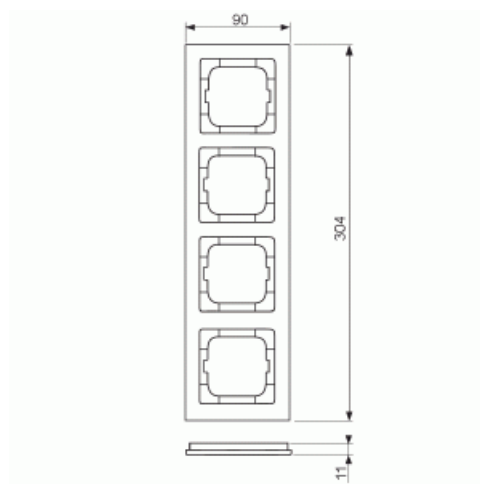

Peitelevy

Peitelevy, axcent, 4-osainen, sininen

Tyyppi: 1724-288**Snro:** 2166239**Tuotekoodi:** 2CKA001754A4354**GTIN:** 4011395113493

Uppoasennuspeitelevy 1-osaisille keskiölevyllisille kalusteille, kuten esimerkiksi kytkimet. Materiaali muovia. Puhdistus tavanomaisilla miedoilla kotitalouden pesuaineilla, mutta tolua ei saa käyttää. Voimakkaiden liuottimien käyttöä on varottava.

Tekniset tiedot

Pakkaus

Paketti:	1
Yksikkö:	kpl

ETIM Data

Yksikköjen määrä:	4
Asennussuunta:	vaaka ja pysty
Vaakayksiköiden määrä:	4
Pysty-yksiköiden määrä:	4
Asennuskehys:	Ei

Uppoasennus:	Kyllä
Soveltuu lattiarasialle:	Ei
Soveltuu johtokanavalle:	Kyllä
Soveltuu uppoasennukseen:	Ei
Merkintäpaikka:	Ei
Materiaali:	muovi
Materiaalin laatu:	kestomuovi
Halogeeniton:	Kyllä
Antibakteerinen käsittely:	Ei
Pinnan suojaus:	käsittelemätön
Pintamateriaali:	kiiltävä
Väri:	sininen
RAL-numero (vastaava):	5002
Läpinäkyvä:	Ei
Saranoitu kansi:	Ei
Kotelointiluokka (IP):	IP20
Iskunkestävyyssluokka:	IK03
Kiinnitystapa:	puristusasennus
Leveys:	91 mm
Korkeus:	304 mm
Syvyys:	11 mm
Upotusleveys:	63 mm
Upotuskorkeus:	63 mm
Asennusaukon koko:	71 mm