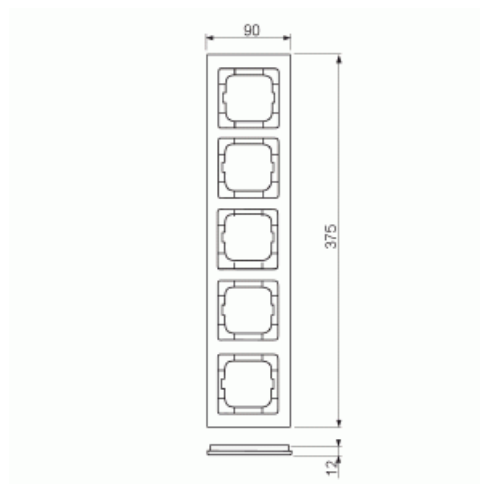

Peitelevy

Peitelevy, axcent, 5-osainen, punainen

Tyyppi: 1725-287

Snro: 2166250

Tuotekoodi: 2CKA001754A4353

GTIN: 4011395113486

Uppoasennuspeitelevy 1-osaisille keskiölevyllisille kalusteille, kuten esimerkiksi kytkimet. Materiaali muovia. Puhdistus tavanomaisilla miedoilla kotitalouden pesuaineilla, mutta tolua ei saa käyttää. Voimakkaiden liuottimien käyttöä on varottava.

Asennussuunta: vaaka ja pysty

Vaakayksiköiden määrä:	5
Pysty-yksiköiden määrä:	5
Asennuskehys:	Ei
Uppoasennus:	Kyllä
Soveltuu lattiarasialle:	Ei
Soveltuu johtokanavalle:	Kyllä
Soveltuu uppoasennukseen:	Ei
Merkintäpaikka:	Ei
Materiaali:	muovi
Materiaalin laatu:	kestomuovi
Halogeeniton:	Kyllä
Antibakteerinen käsittely:	Ei
Pinnan suojaus:	käsittelemätön
Pintamateriaali:	kiiltävä
Väri:	punainen
RAL-numero (vastaava):	3020
Läpinäkyvä:	Ei
Saranoitu kansi:	Ei
Kotelointiluokka (IP):	IP20
Iskunkestävyy.luokka:	IK03
Kiinnitystapa:	puristusasennus
Leveys:	91 mm
Korkeus:	375 mm
Syvyys:	11 mm
Upotusleveys:	63 mm
Upotuskorkeus:	63 mm
Asennusaukon koko:	71 mm