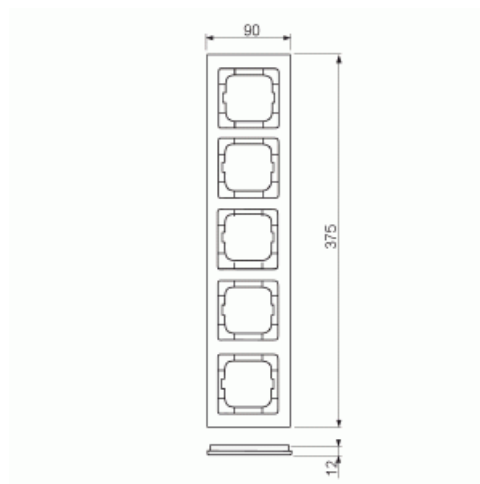

Peitelevy

Peitelevy, axcent, 5-osainen, punainen

Tyyppi: 1725-287

Snro: 2166250

Tuotetunnus: 2CKA001754A4353

GTIN: 4011395113486

Uppoasennuspeitelevy 1-osaisille keskiölevyllisille kalusteille, kuten esimerkiksi kytkimet. Materiaali muovia. Puhdistus tavanomaisilla miedoilla kotitalouden pesuaineilla, mutta tolua ei saa käyttää. Voimakkaiden liuottimien käyttöä on varottava.

Asennussuunta: vaaka ja pysty

Vaakayksiköiden määrä:	5
Pysty-yksiköiden määrä:	5
Asennuskehys:	Ei
Uppoasennus:	Kyllä
Soveltuu lattiarasialle:	Ei
Soveltuu johtokanavalle:	Kyllä
Soveltuu uppoasennukseen:	Ei
Merkintäpaikka:	Ei
Materiaali:	muovi
Materiaalin laatu:	kestomuovi
Halogeeniton:	Kyllä
Antibakteerinen käsittely:	Ei
Pinnan suojaus:	käsittelemätön
Pintamateriaali:	kiiltävä
Väri:	punainen
RAL-numero (vastaava):	3020
Läpinäkyvä:	Ei
Saranoitu kansi:	Ei
Kotelointiluokka (IP):	IP20
Iskunkestävyy.luokka:	IK03
Kiinnitystapa:	puristusasennus
Leveys:	91 mm
Korkeus:	375 mm
Syvyys:	11 mm
Upotusleveys:	63 mm
Upotuskorkeus:	63 mm
Asennusaukon koko:	71 mm