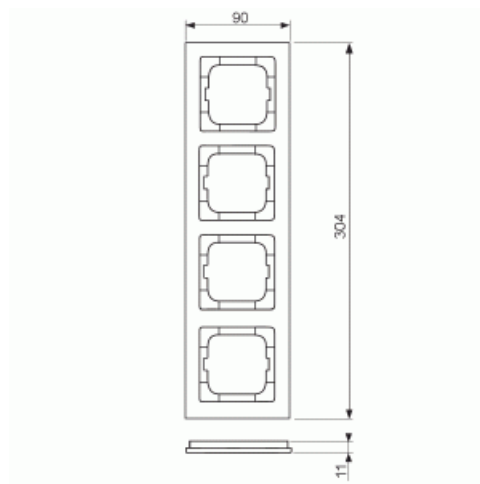

Peitelevy

Peitelevy, axcent, 4-osainen, punainen

Tyyppi: 1724-287

Snro: 2166246

Tuotekoodi: 2CKA001754A4352

GTIN: 4011395113479

Uppoasennuspeitelevy 1-osaisille keskiölevyllisille kalusteille, kuten esimerkiksi kytkimet. Materiaali muovia. Puhdistus tavanomaisilla miedoilla kotitalouden pesuaineilla, mutta tolua ei saa käyttää. Voimakkaiden liuottimien käyttöä on varottava.

Asennussuunta: vaaka ja pysty

Vaakayksiköiden määrä:	4
Pysty-yksiköiden määrä:	4
Asennuskehys:	Ei
Uppoasennus:	Kyllä
Soveltuu lattiarasialle:	Ei
Soveltuu johtokanavalle:	Kyllä
Soveltuu uppoasennukseen:	Ei
Merkintäpaikka:	Ei
Materiaali:	muovi
Materiaalin laatu:	kestomuovi
Halogeeniton:	Kyllä
Antibakteerinen käsittely:	Ei
Pinnan suojaus:	käsittelemätön
Pintamateriaali:	kiiltävä
Väri:	punainen
RAL-numero (vastaava):	3020
Läpinäkyvä:	Ei
Saranoitu kansi:	Ei
Kotelointiluokka (IP):	IP20
Iskunkestävyy.luokka:	IK03
Kiinnitystapa:	puristusasennus
Leveys:	91 mm
Korkeus:	304 mm
Syvyys:	11 mm
Upotusleveys:	63 mm
Upotuskorkeus:	63 mm
Asennusaukon koko:	71 mm