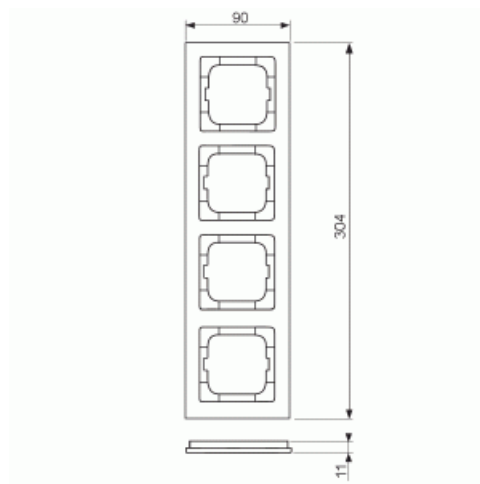

Peitelevy

Peitelevy, axcent, 4-osainen, punainen

Tyyppi: 1724-287

Snro: 2166246

Tuotetunnus: 2CKA001754A4352

GTIN: 4011395113479

Uppoasennuspeitelevy 1-osaisille keskiölevyllisille kalusteille, kuten esimerkiksi kytkimet. Materiaali muovia. Puhdistus tavanomaisilla miedoilla kotitalouden pesuaineilla, mutta tolua ei saa käyttää. Voimakkaiden liuottimien käyttöä on varottava.

Asennussuunta: vaaka ja pysty

Vaakayksiköiden määrä:	4
Pysty-yksiköiden määrä:	4
Asennuskehys:	Ei
Uppoasennus:	Kyllä
Soveltuu lattiarasialle:	Ei
Soveltuu johtokanavalle:	Kyllä
Soveltuu uppoasennukseen:	Ei
Merkintäpaikka:	Ei
Materiaali:	muovi
Materiaalin laatu:	kestomuovi
Halogeeniton:	Kyllä
Antibakteerinen käsittely:	Ei
Pinnan suojaus:	käsittelemätön
Pintamateriaali:	kiiltävä
Väri:	punainen
RAL-numero (vastaava):	3020
Läpinäkyvä:	Ei
Saranoitu kansi:	Ei
Kotelointiluokka (IP):	IP20
Iskunkestävyy.luokka:	IK03
Kiinnitystapa:	puristusasennus
Leveys:	91 mm
Korkeus:	304 mm
Syvyys:	11 mm
Upotusleveys:	63 mm
Upotuskorkeus:	63 mm
Asennusaukon koko:	71 mm