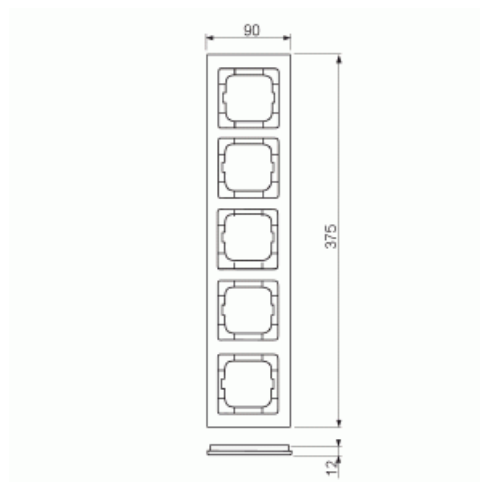

Peitelevy

Peitelevy, axcent, 5-osainen, vihreä

Tyyppi: 1725-286

Snro: 2166230

Tuotetunnus: 2CKA001754A4351

GTIN: 4011395113462

Uppoasennuspeitelevy 1-osaisille keskiölevyllisille kalusteille, kuten esimerkiksi kytkimet. Materiaali muovia. Puhdistus tavanomaisilla miedoilla kotitalouden pesuaineilla, mutta tolua ei saa käyttää. Voimakkaiden liuottimien käyttöä on varottava.

Tekniset tiedot

Pakkaus

Paketti:	1
Yksikkö:	kpl

ETIM Data

Yksikköjen määrä:	5
Asennussuunta:	vaaka ja pysty
Vaakayksiköiden määrä:	5
Pysty-yksiköiden määrä:	5
Asennuskehys:	Ei

Uppoasennus:	Kyllä
Soveltuu lattiarasialle:	Ei
Soveltuu johtokanavalle:	Kyllä
Soveltuu uppoasennukseen:	Ei
Merkintäpaikka:	Ei
Materiaali:	muovi
Materiaalin laatu:	kestomuovi
Halogeeniton:	Kyllä
Antibakteerinen käsittely:	Ei
Pinnan suojaus:	käsittelemätön
Pintamateriaali:	kiiltävä
Väri:	vihreä
RAL-numero (vastaava):	6032
Läpinäkyvä:	Ei
Saranoitu kansi:	Ei
Kotelointiluokka (IP):	IP20
Iskunkestävyyssluokka:	IK03
Kiinnitystapa:	puristusasennus
Leveys:	91 mm
Korkeus:	375 mm
Syvyys:	11 mm
Upotusleveys:	63 mm
Upotuskorkeus:	63 mm
Asennusaukon koko:	71 mm