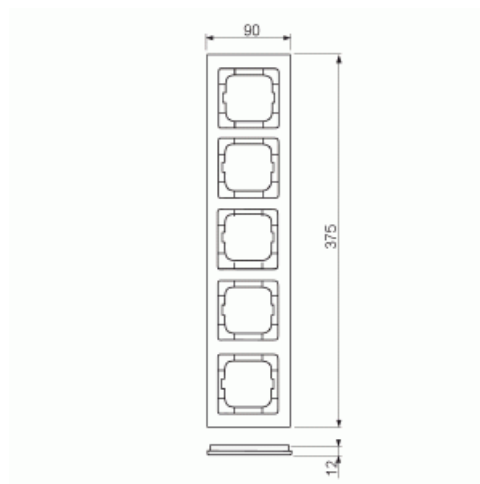

Peitelevy

Peitelevy, axcent, 5-osainen, vihreä

Tyyppi: 1725-286

Snro: 2166230

Tuotekoodi: 2CKA001754A4351

GTIN: 4011395113462

Uppoasennuspeitelevy 1-osaisille keskiölevyllisille kalusteille, kuten esimerkiksi kytkimet. Materiaali muovia. Puhdistus tavanomaisilla miedoilla kotitalouden pesuaineilla, mutta tolua ei saa käyttää. Voimakkaiden liuottimien käyttöä on varottava.

Tekniset tiedot

Pakkaus

Paketti:	1
Yksikkö:	kpl

ETIM Data

Yksikköjen määrä:	5
Asennussuunta:	vaaka ja pysty
Vaakayksiköiden määrä:	5
Pysty-yksiköiden määrä:	5
Asennuskehys:	Ei

Uppoasennus:	Kyllä
Soveltuu lattiarasialle:	Ei
Soveltuu johtokanavalle:	Kyllä
Soveltuu uppoasennukseen:	Ei
Merkintäpaikka:	Ei
Materiaali:	muovi
Materiaalin laatu:	kestomuovi
Halogeeniton:	Kyllä
Antibakteerinen käsittely:	Ei
Pinnan suojaus:	käsittelemätön
Pintamateriaali:	kiiltävä
Väri:	vihreä
RAL-numero (vastaava):	6032
Läpinäkyvä:	Ei
Saranoitu kansi:	Ei
Kotelointiluokka (IP):	IP20
Iskunkestävyyssluokka:	IK03
Kiinnitystapa:	puristusasennus
Leveys:	91 mm
Korkeus:	375 mm
Syvyys:	11 mm
Upotusleveys:	63 mm
Upotuskorkeus:	63 mm
Asennusaukon koko:	71 mm