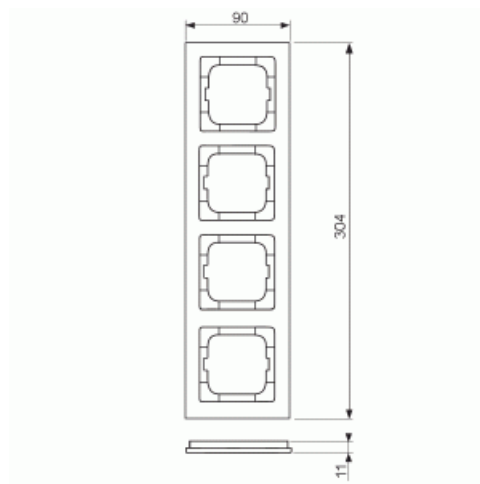

Peitelevy

Peitelevy, axcent, 4-osainen, vihreä

Tyyppi: 1724-286

Snro: 2166229

Tuotekoodi: 2CKA001754A4350

GTIN: 4011395113455

Uppoasennuspeitelevy 1-osaisille keskiölevyllisille kalusteille, kuten esimerkiksi kytkimet. Materiaali muovia. Puhdistus tavanomaisilla miedoilla kotitalouden pesuaineilla, mutta tolua ei saa käyttää. Voimakkaiden liuottimien käyttöä on varottava.

Tekniset tiedot

Pakkaus

Paketti:	1
Yksikkö:	kpl

ETIM Data

Yksikköjen määrä:	4
Asennussuunta:	vaaka ja pysty
Vaakayksiköiden määrä:	4
Pysty-yksiköiden määrä:	4
Asennuskehys:	Ei

Uppoasennus:	Kyllä
Soveltuu lattiarasialle:	Ei
Soveltuu johtokanavalle:	Kyllä
Soveltuu uppoasennukseen:	Ei
Merkintäpaikka:	Ei
Materiaali:	muovi
Materiaalin laatu:	kestomuovi
Halogeeniton:	Kyllä
Antibakteerinen käsittely:	Ei
Pinnan suojaus:	käsittelemätön
Pintamateriaali:	kiiltävä
Väri:	vihreä
RAL-numero (vastaava):	6032
Läpinäkyvä:	Ei
Saranoitu kansi:	Ei
Kotelointiluokka (IP):	IP20
Iskunkestävyyssluokka:	IK03
Kiinnitystapa:	puristusasennus
Leveys:	91 mm
Korkeus:	304 mm
Syvyys:	11 mm
Upotusleveys:	63 mm
Upotuskorkeus:	63 mm
Asennusaukon koko:	71 mm