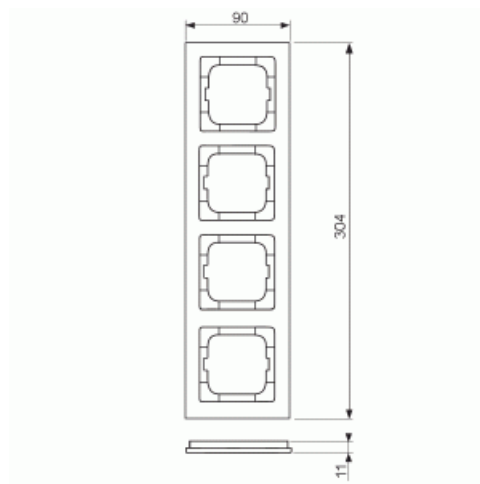

Peitelevy

Peitelevy, axcent, 4-osainen, vihreä

Tyyppi: 1724-286

Snro: 2166229

Tuotetunnus: 2CKA001754A4350

GTIN: 4011395113455

Uppoasennuspeitelevy 1-osaisille keskiölevyllisille kalusteille, kuten esimerkiksi kytkimet. Materiaali muovia. Puhdistus tavanomaisilla medioilla kotitalouden pesuaineilla, mutta tolua ei saa käyttää. Voimakkaiden liuottimien käyttöä on varottava.

Tekniset tiedot

Pakkaus

Paketti:	1
Yksikkö:	kpl

ETIM Data

Yksikköjen määrä:	4
Asennussuunta:	vaaka ja pysty
Vaakayksiköiden määrä:	4
Pysty-yksiköiden määrä:	4
Asennuskehys:	Ei

Uppoasennus:	Kyllä
Soveltuu lattiarasialle:	Ei
Soveltuu johtokanavalle:	Kyllä
Soveltuu uppoasennukseen:	Ei
Merkintäpaikka:	Ei
Materiaali:	muovi
Materiaalin laatu:	kestomuovi
Halogeeniton:	Kyllä
Antibakteerinen käsittely:	Ei
Pinnan suojaus:	käsittelemätön
Pintamateriaali:	kiiltävä
Väri:	vihreä
RAL-numero (vastaava):	6032
Läpinäkyvä:	Ei
Saranoitu kansi:	Ei
Kotelointiluokka (IP):	IP20
Iskunkestävyyssluokka:	IK03
Kiinnitystapa:	puristusasennus
Leveys:	91 mm
Korkeus:	304 mm
Syvyys:	11 mm
Upotusleveys:	63 mm
Upotuskorkeus:	63 mm
Asennusaukon koko:	71 mm