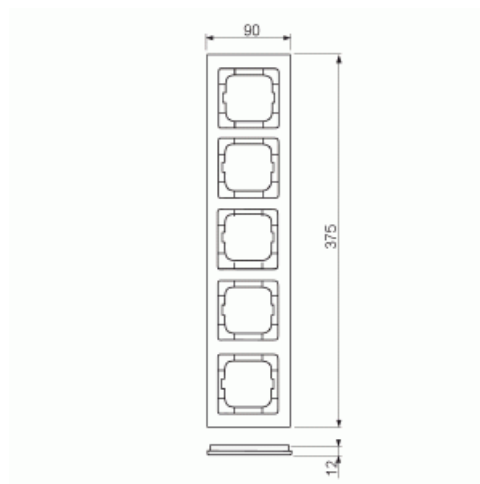

Peitelevy

Peitelevy, axcent, 5-osainen, keltainen

Tyyppi: 1725-285

Snro: 2166249

Tuotekoodi: 2CKA001754A4349

GTIN: 4011395113448

Uppoasennuspeitelevy 1-osaisille keskiölevyllisille kalusteille, kuten esimerkiksi kytkimet. Materiaali muovia. Puhdistus tavanomaisilla miedoilla kotitalouden pesuaineilla, mutta tolua ei saa käyttää. Voimakkaiden liuottimien käyttöä on varottava.

Asennussuunta: vaaka ja pysty

Vaakayksiköiden määrä:	5
Pysty-yksiköiden määrä:	5
Asennuskehys:	Ei
Uppoasennus:	Kyllä
Soveltuu lattiarasialle:	Ei
Soveltuu johtokanavalle:	Kyllä
Soveltuu uppoasennukseen:	Ei
Merkintäpaikka:	Ei
Materiaali:	muovi
Materiaalin laatu:	kestomuovi
Halogeeniton:	Kyllä
Antibakteerinen käsittely:	Ei
Pinnan suojaus:	käsittelemätön
Pintamateriaali:	kiiltävä
Väri:	keltainen
RAL-numero (vastaava):	1018
Läpinäkyvä:	Ei
Saranoitu kansi:	Ei
Kotelointiluokka (IP):	IP20
Iskunkestävyy.luokka:	IK03
Kiinnitystapa:	puristusasennus
Leveys:	91 mm
Korkeus:	375 mm
Syvyys:	11 mm
Upotusleveys:	63 mm
Upotuskorkeus:	63 mm
Asennusaukon koko:	71 mm