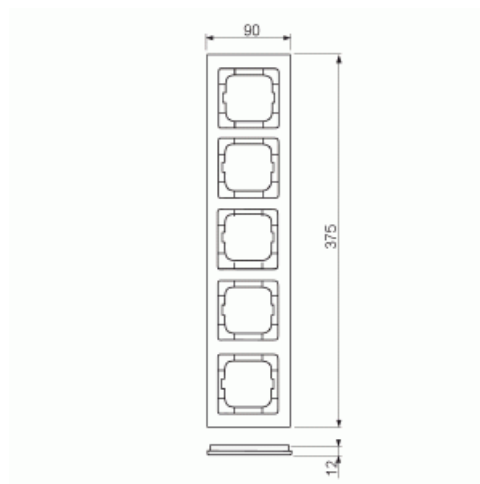

# Peitelevy

Peitelevy, axcent, 5-osainen, keltainen

**Tyyppi:** 1725-285

**Snro:** 2166249

**Tuotetunnus:** 2CKA001754A4349

**GTIN:** 4011395113448

Uppoasennuspeitelevy 1-osaisille keskiölevyllisille kalusteille, kuten esimerkiksi kytkimet. Materiaali muovia. Puhdistus tavanomaisilla medioilla kotitalouden pesuaineilla, mutta tolua ei saa käyttää. Voimakkaiden liuottimien käyttöä on varottava.

### ETIM Data

Yksikköjen määrä: 5

Asennussuunta: vaaka ja pysty

Vaakayksiköiden määrä:	5
Pysty-yksiköiden määrä:	5
Asennuskehys:	Ei
Uppoasennus:	Kyllä
Soveltuu lattiarasialle:	Ei
Soveltuu johtokanavalle:	Kyllä
Soveltuu uppoasennukseen:	Ei
Merkintäpaikka:	Ei
Materiaali:	muovi
Materiaalin laatu:	kestomuovi
Halogeeniton:	Kyllä
Antibakteerinen käsittely:	Ei
Pinnan suojaus:	käsittelemätön
Pintamateriaali:	kiiltävä
Väri:	keltainen
RAL-numero (vastaava):	1018
Läpinäkyvä:	Ei
Saranoitu kansi:	Ei
Kotelointiluokka (IP):	IP20
Iskunkestävyy.luokka:	IK03
Kiinnitystapa:	puristusasennus
Leveys:	91 mm
Korkeus:	375 mm
Syvyys:	11 mm
Upotusleveys:	63 mm
Upotuskorkeus:	63 mm
Asennusaukon koko:	71 mm