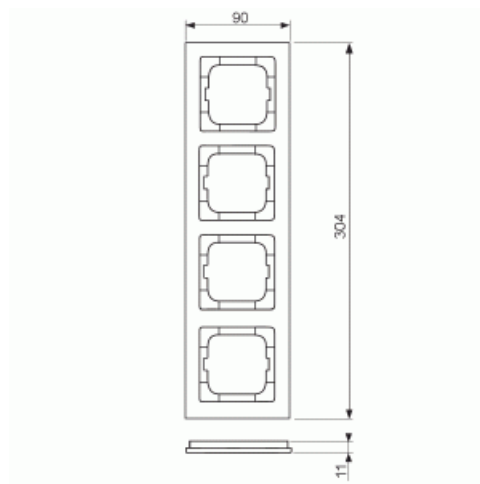

Peitelevy

Peitelevy, axcent, 4-osainen, keltainen

Tyyppi: 1724-285

Snro: 2166281

Tuotetunnus: 2CKA001754A4348

GTIN: 4011395113431

Uppoasennuspeitelevy 1-osaisille keskiölevyllisille kalusteille, kuten esimerkiksi kytkimet. Materiaali muovia. Puhdistus tavanomaisilla miedoilla kotitalouden pesuaineilla, mutta tolua ei saa käyttää. Voimakkaiden liuottimien käyttöä on varottava.

Asennussuunta: vaaka ja pysty

| | |
|----------------------------|-----------------|
| Vaakayksiköiden määrä: | 4 |
| Pysty-yksiköiden määrä: | 4 |
| Asennuskehys: | Ei |
| Uppoasennus: | Kyllä |
| Soveltuu lattiarasialle: | Ei |
| Soveltuu johtokanavalle: | Kyllä |
| Soveltuu uppoasennukseen: | Ei |
| Merkintäpaikka: | Ei |
| Materiaali: | muovi |
| Materiaalin laatu: | kestomuovi |
| Halogeeniton: | Kyllä |
| Antibakteerinen käsittely: | Ei |
| Pinnan suojaus: | käsittelemätön |
| Pintamateriaali: | kiiltävä |
| Väri: | keltainen |
| RAL-numero (vastaava): | 1018 |
| Läpinäkyvä: | Ei |
| Saranoitu kansi: | Ei |
| Kotelointiluokka (IP): | IP20 |
| Iskunkestävyyssluokka: | IK03 |
| Kiinnitystapa: | puristusasennus |
| Leveys: | 91 mm |
| Korkeus: | 304 mm |
| Syvyys: | 11 mm |
| Upotusleveys: | 63 mm |
| Upotuskorkeus: | 63 mm |
| Asennusaukon koko: | 71 mm |