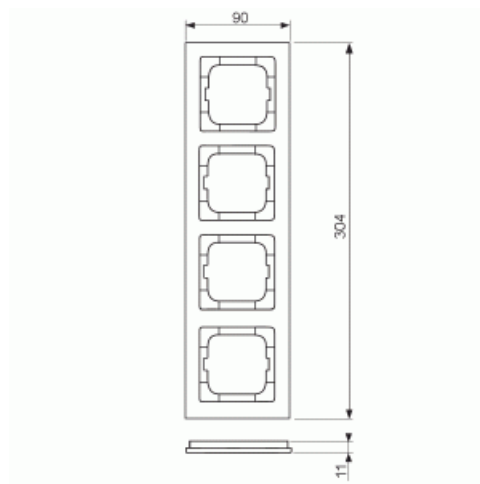

Peitelevy

Peitelevy, axcent, 4-osainen, keltainen

Tyyppi: 1724-285

Snro: 2166281

Tuotekoodi: 2CKA001754A4348

GTIN: 4011395113431

Uppoasennuspeitelevy 1-osaisille keskiölevyllisille kalusteille, kuten esimerkiksi kytkimet. Materiaali muovia. Puhdistus tavanomaisilla miedoilla kotitalouden pesuaineilla, mutta tolua ei saa käyttää. Voimakkaiden liuottimien käyttöä on varottava.

Asennussuunta: vaaka ja pysty

Vaakayksiköiden määrä:	4
Pysty-yksiköiden määrä:	4
Asennuskehys:	Ei
Uppoasennus:	Kyllä
Soveltuu lattiarasialle:	Ei
Soveltuu johtokanavalle:	Kyllä
Soveltuu uppoasennukseen:	Ei
Merkintäpaikka:	Ei
Materiaali:	muovi
Materiaalin laatu:	kestomuovi
Halogeeniton:	Kyllä
Antibakteerinen käsittely:	Ei
Pinnan suojaus:	käsittelemätön
Pintamateriaali:	kiiltävä
Väri:	keltainen
RAL-numero (vastaava):	1018
Läpinäkyvä:	Ei
Saranoitu kansi:	Ei
Kotelointiluokka (IP):	IP20
Iskunkestävyy.luokka:	IK03
Kiinnitystapa:	puristusasennus
Leveys:	91 mm
Korkeus:	304 mm
Syvyys:	11 mm
Upotusleveys:	63 mm
Upotuskorkeus:	63 mm
Asennusaukon koko:	71 mm