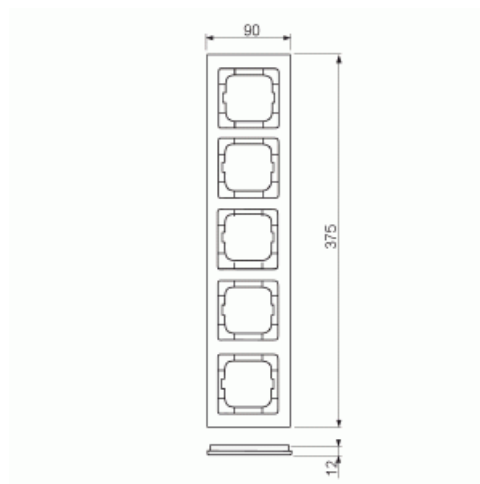

## Peitelevy

Peitelevy, axcent, 5-osainen, valkoinen

**Tyyppi:** 1725-284

**Snro:** 2166248

**Tuotekoodi:** 2CKA001754A4347

**GTIN:** 4011395113424

Uppoasennuspeitelevy 1-osaisille keskiölevyllisille kalusteille, kuten esimerkiksi kytkimet. Materiaali muovia. Puhdistus tavanomaisilla miedoilla kotitalouden pesuaineilla, mutta tolua ei saa käyttää. Voimakkaiden liuottimien käyttöä on varottava.

### ETIM Data

Yksikköjen määrä:	5
-------------------	---

Asennussuunta:	vaaka ja pysty
Vaakayksiköiden määrä:	5
Pysty-yksiköiden määrä:	5
Asennuskehys:	Ei
Uppoasennus:	Kyllä
Soveltuu lattiarasialle:	Ei
Soveltuu johtokanavalle:	Kyllä
Soveltuu uppoasennukseen:	Ei
Merkintäpaikka:	Ei
Materiaali:	muovi
Materiaalin laatu:	kestomuovi
Halogeeniton:	Kyllä
Antibakteerinen käsittely:	Ei
Pinnan suojaus:	käsittelemätön
Pintamateriaali:	kiiltävä
Väri:	valkoinen
RAL-numero (vastaava):	9016
Läpinäkyvä:	Ei
Saranoitu kansi:	Ei
Kotelointiluokka (IP):	IP20
Iskunkestävyyssluokka:	IK03
Kiinnitystapa:	puristusasennus
Leveys:	91 mm
Korkeus:	375 mm
Syvyys:	11 mm
Upotusleveys:	63 mm
Upotuskorkeus:	63 mm
Asennusaukon koko:	71 mm