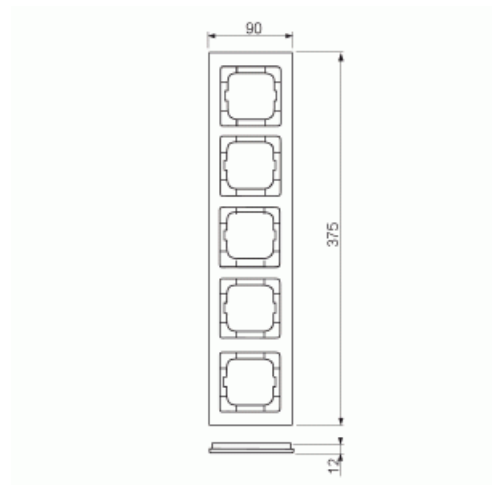

# Peitelevy

Peitelevy, axcent, 5-osainen, valkoinen

**Tyyppi:** 1725-284

**Snro:** 2166248

**Tuotetunnus:** 2CKA001754A4347

**GTIN:** 4011395113424

Uppoasennuspeitelevy 1-osaisille keskiölevyllisille kalusteille, kuten esimerkiksi kytkimet. Materiaali muovia. Puhdistus tavanomaisilla miedoilla kotitalouden pesuaineilla, mutta tolua ei saa käyttää. Voimakkaiden liuottimien käyttöä on varottava.

### ETIM Data

Yksikköjen määrä:	5
-------------------	---

Asennussuunta:	vaaka ja pysty
Vaakayksiköiden määrä:	5
Pysty-yksiköiden määrä:	5
Asennuskehys:	Ei
Uppoasennus:	Kyllä
Soveltuu lattiarasialle:	Ei
Soveltuu johtokanavalle:	Kyllä
Soveltuu uppoasennukseen:	Ei
Merkintäpaikka:	Ei
Materiaali:	muovi
Materiaalin laatu:	kestomuovi
Halogeeniton:	Kyllä
Antibakteerinen käsittely:	Ei
Pinnan suojaus:	käsittelemätön
Pintamateriaali:	kiiltävä
Väri:	valkoinen
RAL-numero (vastaava):	9016
Läpinäkyvä:	Ei
Saranoitu kansi:	Ei
Kotelointiluokka (IP):	IP20
Iskunkestävyyssluokka:	IK03
Kiinnitystapa:	puristusasennus
Leveys:	91 mm
Korkeus:	375 mm
Syvyys:	11 mm
Upotusleveys:	63 mm
Upotuskorkeus:	63 mm
Asennusaukon koko:	71 mm