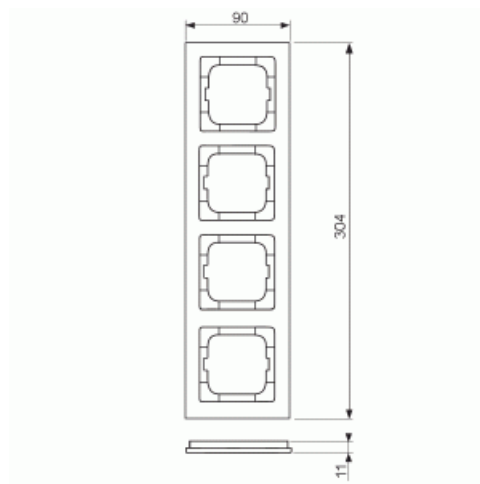

Peitelevy

Peitelevy, axcent, 4-osainen, valkoinen

Tyyppi: 1724-284

Snro: 2166280

Tuotetunnus: 2CKA001754A4346

GTIN: 4011395113417

Uppoasennuspeitelevy 1-osaisille keskiölevyllisille kalusteille, kuten esimerkiksi kytkimet. Materiaali muovia. Puhdistus tavanomaisilla miedoilla kotitalouden pesuaineilla, mutta tolua ei saa käyttää. Voimakkaiden liuottimien käyttöä on varottava.

Tekniset tiedot

Värit

Väri:	White
Värikoodi:	RAL9016

Pakkaus

Paketti:	1
Yksikkö:	kpl

ETIM Data

Yksikköjen määrä:	4
-------------------	---

Asennussuunta:	vaaka ja pysty
Vaakayksiköiden määrä:	4
Pysty-yksiköiden määrä:	4
Asennuskehys:	Ei
Uppoasennus:	Kyllä
Soveltuu lattiarasialle:	Ei
Soveltuu johtokanavalle:	Kyllä
Soveltuu uppoasennukseen:	Ei
Merkintäpaikka:	Ei
Materiaali:	muovi
Materiaalin laatu:	kestomuovi
Halogeeniton:	Kyllä
Antibakteerinen käsittely:	Ei
Pinnan suojaus:	käsittelemätön
Pintamateriaali:	kiiltävä
Väri:	valkoinen
RAL-numero (vastaava):	9016
Läpinäkyvä:	Ei
Saranoitu kansi:	Ei
Kotelointiluokka (IP):	IP20
Iskunkestävyyssluokka:	IK03
Kiinnitystapa:	puristusasennus
Leveys:	91 mm
Korkeus:	304 mm
Syvyys:	11 mm
Upotusleveys:	63 mm
Upotuskorkeus:	63 mm
Asennusaukon koko:	71 mm