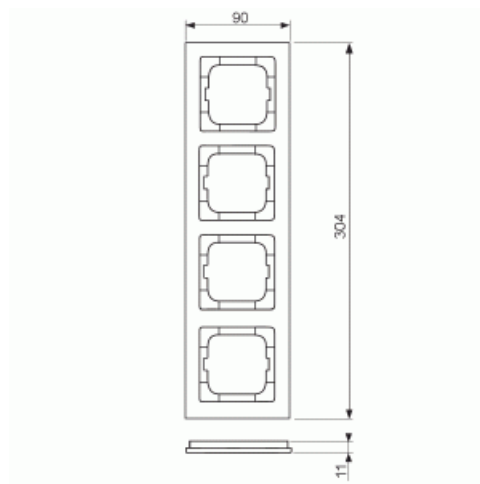

Peitelevy

Peitelevy, axcent, 4-osainen, valkoinen

Tyyppi: 1724-284

Snro: 2166280

Tuotekoodi: 2CKA001754A4346

GTIN: 4011395113417

Uppoasennuspeitelevy 1-osaisille keskiölevyllisille kalusteille, kuten esimerkiksi kytkimet. Materiaali muovia. Puhdistus tavanomaisilla medioilla kotitalouden pesuaineilla, mutta tolua ei saa käyttää. Voimakkaiden liuottimien käyttöä on varottava.

Tekniset tiedot

Värit

Väri:	White
Värikoodi:	RAL9016

Pakkaus

Paketti:	1
Yksikkö:	kpl

ETIM Data

Yksikköjen määrä:	4
-------------------	---

Asennussuunta:	vaaka ja pysty
Vaakayksiköiden määrä:	4
Pysty-yksiköiden määrä:	4
Asennuskehys:	Ei
Uppoasennus:	Kyllä
Soveltuu lattiarasialle:	Ei
Soveltuu johtokanavalle:	Kyllä
Soveltuu uppoasennukseen:	Ei
Merkintäpaikka:	Ei
Materiaali:	muovi
Materiaalin laatu:	kestomuovi
Halogeeniton:	Kyllä
Antibakteerinen käsittely:	Ei
Pinnan suojaus:	käsittelemätön
Pintamateriaali:	kiiltävä
Väri:	valkoinen
RAL-numero (vastaava):	9016
Läpinäkyvä:	Ei
Saranoitu kansi:	Ei
Kotelointiluokka (IP):	IP20
Iskunkestävyyssluokka:	IK03
Kiinnitystapa:	puristusasennus
Leveys:	91 mm
Korkeus:	304 mm
Syvyys:	11 mm
Upotusleveys:	63 mm
Upotuskorkeus:	63 mm
Asennusaukon koko:	71 mm