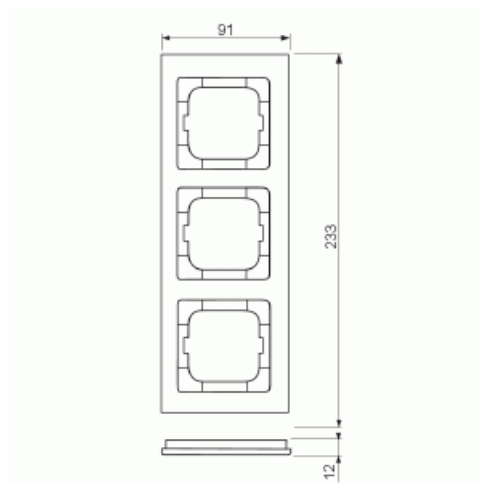

Peitelevy

Peitelevy, axcent, 3-osainen, sininen

Tyyppi: 1723-288**Snro:** 2166238**Tuotetunnus:** 2CKA001754A4345**GTIN:** 4011395113394

Uppoasennuspeitelevy 1-osaisille keskiölevyllisille kalusteille, kuten esimerkiksi kytkimet. Materiaali muovia. Puhdistus tavanomaisilla miedoilla kotitalouden pesuaineilla, mutta tolua ei saa käyttää. Voimakkaiden liuottimien käyttöä on varottava.

Tekniset tiedot

Pakkaus

Paketti:	1/10
Yksikkö:	kpl

ETIM Data

Yksikköjen määrä:	3
Asennussuunta:	vaaka ja pysty
Vaakayksiköiden määrä:	3
Pysty-yksiköiden määrä:	3
Asennuskehys:	Ei

Uppoasennus:	Kyllä
Soveltuu lattiarasialle:	Ei
Soveltuu johtokanavalle:	Kyllä
Soveltuu uppoasennukseen:	Ei
Merkintäpaikka:	Ei
Materiaali:	muovi
Materiaalin laatu:	kestomuovi
Halogeeniton:	Kyllä
Antibakteerinen käsittely:	Ei
Pinnan suojaus:	käsittelemätön
Pintamateriaali:	kiiltävä
Väri:	sininen
RAL-numero (vastaava):	5002
Läpinäkyvä:	Ei
Saranoitu kansi:	Ei
Kotelointiluokka (IP):	IP20
Iskunkestävyyssluokka:	IK03
Kiinnitystapa:	puristusasennus
Leveys:	91 mm
Korkeus:	233 mm
Syvyys:	11 mm
Upotusleveys:	63 mm
Upotuskorkeus:	63 mm
Asennusaukon koko:	71 mm