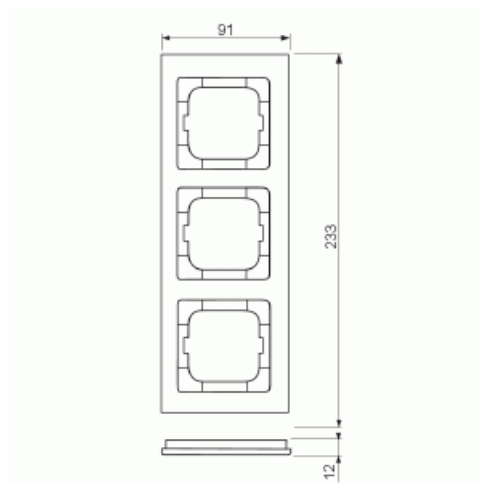

Peitelevy

Peitelevy, axcent, 3-osainen, sininen

Tyyppi: 1723-288

Snro: 2166238

Tuotekoodi: 2CKA001754A4345

GTIN: 4011395113394

Uppoasennuspeitelevy 1-osaisille keskiölevyllisille kalusteille, kuten esimerkiksi kytkimet. Materiaali muovia. Puhdistus tavanomaisilla miedoilla kotitalouden pesuaineilla, mutta tolua ei saa käyttää. Voimakkaiden liuottimien käyttöä on varottava.

Tekniset tiedot

Pakkaus

Paketti:	1/10
Yksikkö:	kpl

ETIM Data

Yksikköjen määrä:	3
Asennussuunta:	vaaka ja pysty
Vaakayksiköiden määrä:	3
Pysty-yksiköiden määrä:	3
Asennuskehys:	Ei

Uppoasennus:	Kyllä
Soveltuu lattiarasialle:	Ei
Soveltuu johtokanavalle:	Kyllä
Soveltuu uppoasennukseen:	Ei
Merkintäpaikka:	Ei
Materiaali:	muovi
Materiaalin laatu:	kestomuovi
Halogeeniton:	Kyllä
Antibakteerinen käsittely:	Ei
Pinnan suojaus:	käsittelemätön
Pintamateriaali:	kiiltävä
Väri:	sininen
RAL-numero (vastaava):	5002
Läpinäkyvä:	Ei
Saranoitu kansi:	Ei
Kotelointiluokka (IP):	IP20
Iskunkestävyyssluokka:	IK03
Kiinnitystapa:	puristusasennus
Leveys:	91 mm
Korkeus:	233 mm
Syvyys:	11 mm
Upotusleveys:	63 mm
Upotuskorkeus:	63 mm
Asennusaukon koko:	71 mm