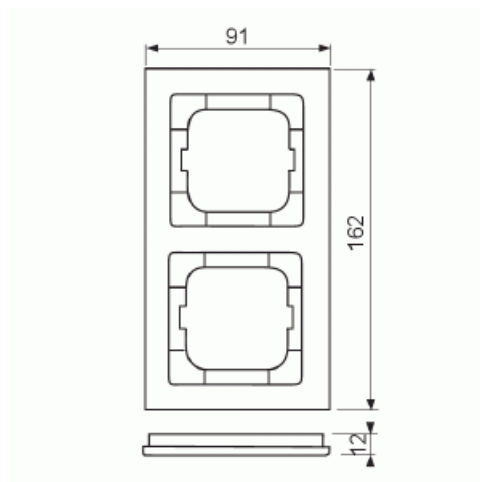

Peitelevy

Peitelevy, axcent, 2-osainen, sininen

Tyyppi: 1722-288

Snro: 2166237

Tuotetunnus: 2CKA001754A4344

GTIN: 4011395113387

Uppoasennuspeitelevy 1-osaisille keskiölevyllisille kalusteille, kuten esimerkiksi kytkimet. Materiaali muovia. Puhdistus tavanomaisilla miedoilla kotitalouden pesuaineilla, mutta tolua ei saa käyttää. Voimakkaiden liuottimien käyttöä on varottava.

Tekniset tiedot

Pakkaus

Paketti:	1/10
Yksikkö:	kpl

ETIM Data

Yksikköjen määrä:	2
Asennussuunta:	vaaka ja pysty
Vaakayksiköiden määrä:	2
Pysty-yksiköiden määrä:	2
Asennuskehys:	Ei

Uppoasennus:	Kyllä
Soveltuu lattiarasialle:	Ei
Soveltuu johtokanavalle:	Kyllä
Soveltuu uppoasennukseen:	Ei
Merkintäpaikka:	Ei
Materiaali:	muovi
Materiaalin laatu:	kestomuovi
Halogeeniton:	Kyllä
Antibakteerinen käsittely:	Ei
Pinnan suojaus:	käsittelemätön
Pintamateriaali:	kiiltävä
Väri:	sininen
RAL-numero (vastaava):	5002
Läpinäkyvä:	Ei
Saranoitu kansi:	Ei
Kotelointiluokka (IP):	IP20
Iskunkestävyyssluokka:	IK03
Kiinnitystapa:	puristusasennus
Leveys:	91 mm
Korkeus:	162 mm
Syvyys:	11 mm
Upotusleveys:	63 mm
Upotuskorkeus:	63 mm
Asennusaukon koko:	71 mm