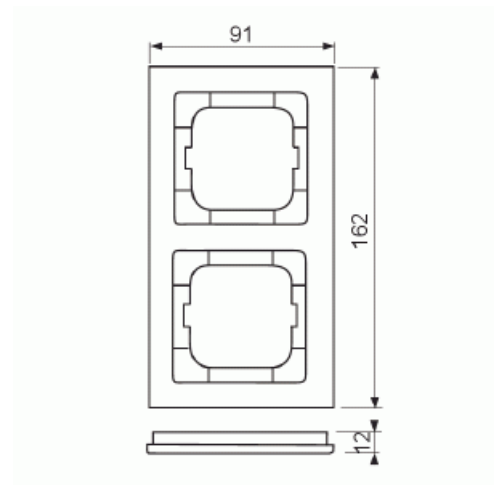

# Peitelevy

Peitelevy, axcent, 2-osainen, sininen

**Tyyppi:** 1722-288**Snro:** 2166237**Tuotekoodi:** 2CKA001754A4344**GTIN:** 4011395113387

Uppoasennuspeitelevy 1-osaisille keskiölevyllisille kalusteille, kuten esimerkiksi kytkimet. Materiaali muovia. Puhdistus tavanomaisilla medioilla kotitalouden pesuaineilla, mutta tolua ei saa käyttää. Voimakkaiden liuottimien käyttöä on varottava.

### ETIM Data

Yksikköjen määrä:	2
Asennussuunta:	vaaka ja pysty
Vaakayksiköiden määrä:	2
Pysty-yksiköiden määrä:	2
Asennuskehys:	Ei

Uppoasennus:	Kyllä
Soveltuu lattiarasialle:	Ei
Soveltuu johtokanavalle:	Kyllä
Soveltuu uppoasennukseen:	Ei
Merkintäpaikka:	Ei
Materiaali:	muovi
Materiaalin laatu:	kestomuovi
Halogeeniton:	Kyllä
Antibakteerinen käsittely:	Ei
Pinnan suojaus:	käsittelemätön
Pintamateriaali:	kiiltävä
Väri:	sininen
RAL-numero (vastaava):	5002
Läpinäkyvä:	Ei
Saranoitu kansi:	Ei
Kotelointiluokka (IP):	IP20
Iskunkestävyyssluokka:	IK03
Kiinnitystapa:	puristusasennus
Leveys:	91 mm
Korkeus:	162 mm
Syvyys:	11 mm
Upotusleveys:	63 mm
Upotuskorkeus:	63 mm
Asennusaukon koko:	71 mm