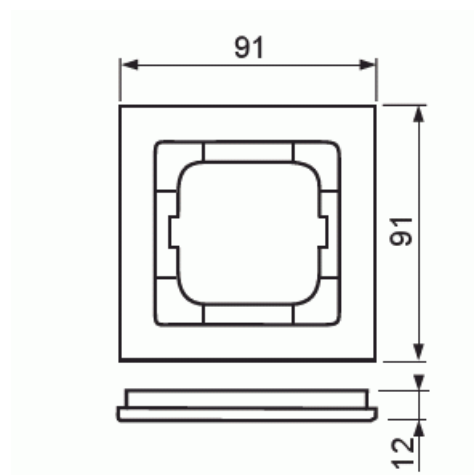

# Peitelevy

Peitelevy, axcent, 1-osainen, sininen

**Tyyppi:** 1721-288**Snro:** 2166236**Tuotekoodi:** 2CKA001754A4343**GTIN:** 4011395113370

Uppoasennuspeitelevy 1-osaisille keskiölevyllisille kalusteille, kuten esimerkiksi kytkimet. Materiaali muovia. Puhdistus tavanomaisilla medioilla kotitalouden pesuaineilla, mutta tolua ei saa käyttää. Voimakkaiden liuottimien käyttöä on varottava.

### ETIM Data

Yksikköjen määrä:	1
Asennussuunta:	vaaka ja pysty

Vaakayksiköiden määrä:	1
Pysty-yksiköiden määrä:	1
Asennuskehys:	Ei
Uppoasennus:	Kyllä
Soveltuu lattiarasialle:	Ei
Soveltuu johtokanavalle:	Kyllä
Soveltuu uppoasennukseen:	Ei
Merkintäpaikka:	Ei
Materiaali:	muovi
Materiaalin laatu:	kestomuovi
Halogeeniton:	Kyllä
Antibakteerinen käsittely:	Ei
Pinnan suojaus:	käsittelemätön
Pintamateriaali:	kiiltävä
Väri:	sininen
RAL-numero (vastaava):	5002
Läpinäkyvä:	Ei
Saranoitu kansi:	Ei
Kotelointiluokka (IP):	IP20
Iskunkestävyysluokka:	IK03
Kiinnitystapa:	puristusasennus
Leveys:	91 mm
Korkeus:	91 mm
Syvyys:	11 mm
Upotusleveys:	63 mm
Upotuskorkeus:	63 mm
Asennusaukon koko:	71 mm