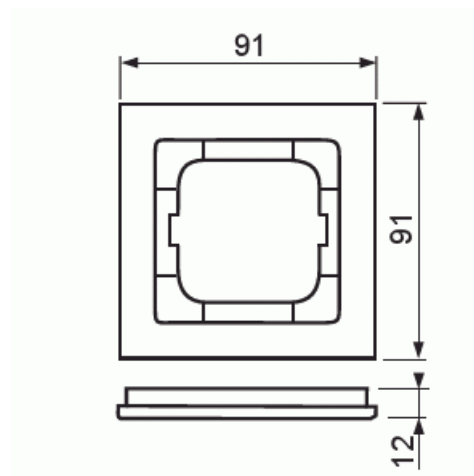

Peitelevy

Peitelevy, axcent, 1-osainen, sininen

Tyyppi: 1721-288

Snro: 2166236

Tuotetunnus: 2CKA001754A4343

GTIN: 4011395113370

Uppoasennuspeitelevy 1-osaisille keskiölevyllisille kalusteille, kuten esimerkiksi kytkimet. Materiaali muovia. Puhdistus tavanomaisilla medioilla kotitalouden pesuaineilla, mutta tolua ei saa käyttää. Voimakkaiden liuottimien käyttöä on varottava.

Tekniset tiedot

Luokitus

Kotelointiluokka: IP20

Pakkaus

Paketti: 1/10

Yksikkö: kpl

ETIM Data

Yksikköjen määrä: 1

Asennussuunta: vaaka ja pysty

Vaakayksiköiden määrä:	1
Pysty-yksiköiden määrä:	1
Asennuskehys:	Ei
Uppoasennus:	Kyllä
Soveltuu lattiarasialle:	Ei
Soveltuu johtokanavalle:	Kyllä
Soveltuu uppoasennukseen:	Ei
Merkintäpaikka:	Ei
Materiaali:	muovi
Materiaalin laatu:	kestomuovi
Halogeeniton:	Kyllä
Antibakteerinen käsittely:	Ei
Pinnan suojaus:	käsittelemätön
Pintamateriaali:	kiiltävä
Väri:	sininen
RAL-numero (vastaava):	5002
Läpinäkyvä:	Ei
Saranoitu kansi:	Ei
Kotelointiluokka (IP):	IP20
Iskunkestävyysluokka:	IK03
Kiinnitystapa:	puristusasennus
Leveys:	91 mm
Korkeus:	91 mm
Syvyys:	11 mm
Upotusleveys:	63 mm
Upotuskorkeus:	63 mm
Asennusaukon koko:	71 mm