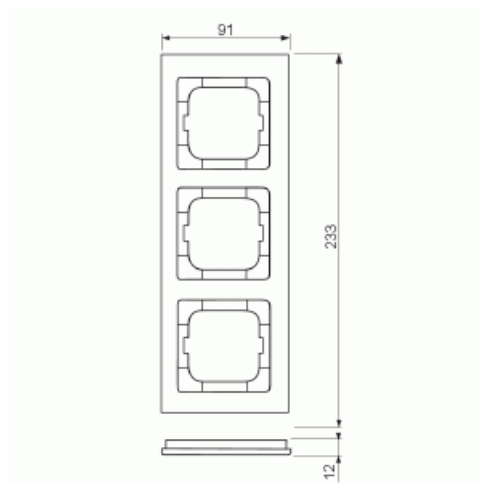

Peitelevy

Peitelevy, axcent, 3-osainen, punainen

Tyyppi: 1723-287**Snro:** 2166278**Tuotetunnus:** 2CKA001754A4342**GTIN:** 4011395113363

Uppoasennuspeitelevy 1-osaisille keskiölevyllisille kalusteille, kuten esimerkiksi kytkimet. Materiaali muovia. Puhdistus tavanomaisilla miedoilla kotitalouden pesuaineilla, mutta tolua ei saa käyttää. Voimakkaiden liuottimien käyttöä on varottava.

Tekniset tiedot

Värit

Värikoodi:	RAL3020
------------	---------

Pakkaus

Paketti:	1/10
Yksikkö:	kpl

ETIM Data

Yksikköjen määrä:	3
Asennussuunta:	vaaka ja pysty

Vaakayksiköiden määrä:	3
Pysty-yksiköiden määrä:	3
Asennuskehys:	Ei
Uppoasennus:	Kyllä
Soveltuu lattiarasialle:	Ei
Soveltuu johtokanavalle:	Kyllä
Soveltuu uppoasennukseen:	Ei
Merkintäpaikka:	Ei
Materiaali:	muovi
Materiaalin laatu:	kestomuovi
Halogeeniton:	Kyllä
Antibakteerinen käsittely:	Ei
Pinnan suojaus:	käsittelemätön
Pintamateriaali:	kiiltävä
Väri:	punainen
RAL-numero (vastaava):	3020
Läpinäkyvä:	Ei
Saranoitu kansi:	Ei
Kotelointiluokka (IP):	IP20
Iskunkestävyy.luokka:	IK03
Kiinnitystapa:	puristusasennus
Leveys:	91 mm
Korkeus:	233 mm
Syvyys:	11 mm
Upotusleveys:	63 mm
Upotuskorkeus:	63 mm
Asennusaukon koko:	71 mm