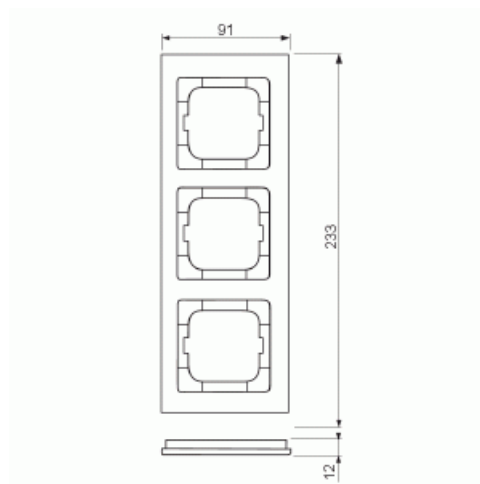

# Peitelevy

Peitelevy, axcent, 3-osainen, punainen

**Tyyppi:** 1723-287**Snro:** 2166278**Tuotekoodi:** 2CKA001754A4342**GTIN:** 4011395113363

Uppoasennuspeitelevy 1-osaisille keskiölevyllisille kalusteille, kuten esimerkiksi kytkimet. Materiaali muovia. Puhdistus tavanomaisilla medioilla kotitalouden pesuaineilla, mutta tolua ei saa käyttää. Voimakkaiden liuottimien käyttöä on varottava.

### ETIM Data

Yksikköjen määrä:	3
Asennussuunta:	vaaka ja pysty

Vaakayksiköiden määrä:	3
Pysty-yksiköiden määrä:	3
Asennuskehys:	Ei
Uppoasennus:	Kyllä
Soveltuu lattiarasialle:	Ei
Soveltuu johtokanavalle:	Kyllä
Soveltuu uppoasennukseen:	Ei
Merkintäpaikka:	Ei
Materiaali:	muovi
Materiaalin laatu:	kestomuovi
Halogeeniton:	Kyllä
Antibakteerinen käsittely:	Ei
Pinnan suojaus:	käsittelemätön
Pintamateriaali:	kiiltävä
Väri:	punainen
RAL-numero (vastaava):	3020
Läpinäkyvä:	Ei
Saranoitu kansi:	Ei
Kotelointiluokka (IP):	IP20
Iskunkestävyy.luokka:	IK03
Kiinnitystapa:	puristusasennus
Leveys:	91 mm
Korkeus:	233 mm
Syvyys:	11 mm
Upotusleveys:	63 mm
Upotuskorkeus:	63 mm
Asennusaukon koko:	71 mm