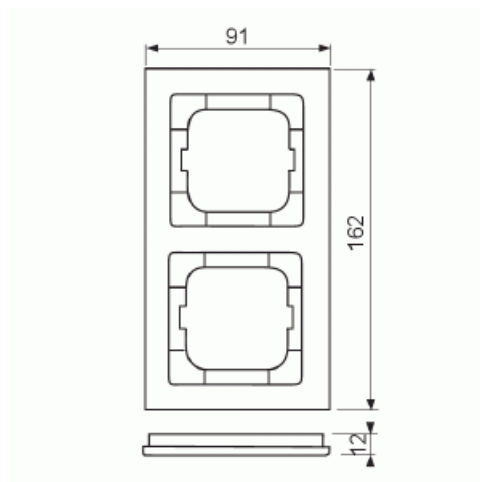

Peitelevy

Peitelevy, axcent, 2-osainen, punainen

Tyyppi: 1722-287

Snro: 2166260

Tuotetunnus: 2CKA001754A4341

GTIN: 4011395113356

Uppoasennuspeitelevy 1-osaisille keskiölevyllisille kalusteille, kuten esimerkiksi kytkimet. Materiaali muovia. Puhdistus tavanomaisilla miedoilla kotitalouden pesuaineilla, mutta tolua ei saa käyttää. Voimakkaiden liuottimien käyttöä on varottava.

Asennussuunta: vaaka ja pysty

| | |
|----------------------------|-----------------|
| Vaakayksiköiden määrä: | 2 |
| Pysty-yksiköiden määrä: | 2 |
| Asennuskehys: | Ei |
| Uppoasennus: | Kyllä |
| Soveltuu lattiarasialle: | Ei |
| Soveltuu johtokanavalle: | Kyllä |
| Soveltuu uppoasennukseen: | Ei |
| Merkintäpaikka: | Ei |
| Materiaali: | muovi |
| Materiaalin laatu: | kestomuovi |
| Halogeeniton: | Kyllä |
| Antibakteerinen käsittely: | Ei |
| Pinnan suojaus: | käsittelemätön |
| Pintamateriaali: | kiiltävä |
| Väri: | punainen |
| RAL-numero (vastaava): | 3020 |
| Läpinäkyvä: | Ei |
| Saranoitu kansi: | Ei |
| Kotelointiluokka (IP): | IP20 |
| Iskunkestävyy.luokka: | IK03 |
| Kiinnitystapa: | puristusasennus |
| Leveys: | 91 mm |
| Korkeus: | 162 mm |
| Syvyys: | 11 mm |
| Upotusleveys: | 63 mm |
| Upotuskorkeus: | 63 mm |
| Asennusaukon koko: | 71 mm |