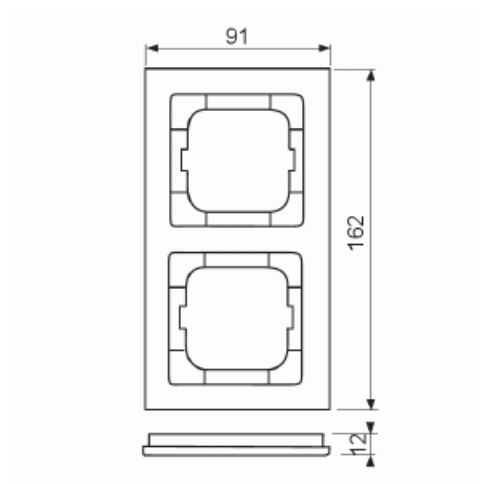

Peitelevy

Peitelevy, axcent, 2-osainen, punainen

Tyyppi: 1722-287

Snro: 2166260

Tuotekoodi: 2CKA001754A4341

GTIN: 4011395113356

Uppoasennuspeitelevy 1-osaisille keskiölevyllisille kalusteille, kuten esimerkiksi kytkimet. Materiaali muovia. Puhdistus tavanomaisilla miedoilla kotitalouden pesuaineilla, mutta tolua ei saa käyttää. Voimakkaiden liuottimien käyttöä on varottava.

Asennussuunta: vaaka ja pysty

Vaakayksiköiden määrä:	2
Pysty-yksiköiden määrä:	2
Asennuskehys:	Ei
Uppoasennus:	Kyllä
Soveltuu lattiarasialle:	Ei
Soveltuu johtokanavalle:	Kyllä
Soveltuu uppoasennukseen:	Ei
Merkintäpaikka:	Ei
Materiaali:	muovi
Materiaalin laatu:	kestomuovi
Halogeeniton:	Kyllä
Antibakteerinen käsittely:	Ei
Pinnan suojaus:	käsittelemätön
Pintamateriaali:	kiiltävä
Väri:	punainen
RAL-numero (vastaava):	3020
Läpinäkyvä:	Ei
Saranoitu kansi:	Ei
Kotelointiluokka (IP):	IP20
Iskunkestävyy.luokka:	IK03
Kiinnitystapa:	puristusasennus
Leveys:	91 mm
Korkeus:	162 mm
Syvyys:	11 mm
Upotusleveys:	63 mm
Upotuskorkeus:	63 mm
Asennusaukon koko:	71 mm