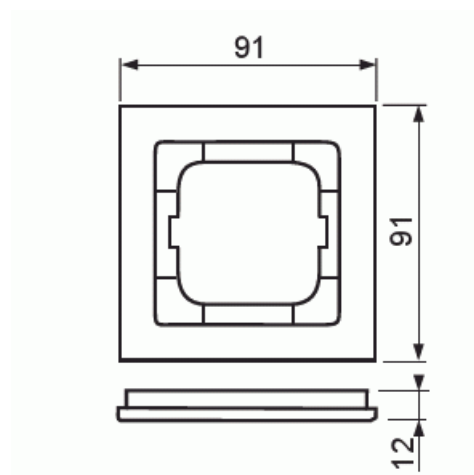

Peitelevy

Peitelevy, axcent, 1-osainen, punainen

Tyyppi: 1721-287**Snro:** 2166231**Tuotetunnus:** 2CKA001754A4340**GTIN:** 4011395113349

Uppoasennuspeitelevy 1-osaisille keskiölevyllisille kalusteille, kuten esimerkiksi kytkimet. Materiaali muovia. Puhdistus tavanomaisilla miedoilla kotitalouden pesuaineilla, mutta tolua ei saa käyttää. Voimakkaiden liuottimien käyttöä on varottava.

Tekniset tiedot

Luokitus

Kotelointiluokka:	IP20
-------------------	------

Värit

Värikoodi:	RAL3020
------------	---------

Pakkaus

Paketti:	1/10
----------	------

Yksikkö:	kpl
----------	-----

ETIM Data

Yksikköjen määrä:	1
Asennussuunta:	vaaka ja pysty
Vaakayksiköiden määrä:	1
Pysty-yksiköiden määrä:	1
Asennuskehys:	Ei
Uppoasennus:	Kyllä
Soveltuu lattiarasialle:	Ei
Soveltuu johtokanavalle:	Kyllä
Soveltuu uppoasennukseen:	Ei
Merkintäpaikka:	Ei
Materiaali:	muovi
Materiaalin laatu:	kestomuovi
Halogeeniton:	Kyllä
Antibakteerinen käsittely:	Ei
Pinnan suojaus:	käsittelemätön
Pintamateriaali:	kiiltävä
Väri:	punainen
RAL-numero (vastaava):	3020
Läpinäkyvä:	Ei
Saranoitu kansi:	Ei
Kotelointiluokka (IP):	IP20
Iskunkestävyysluokka:	IK03
Kiinnitystapa:	puristusasennus
Leveys:	91 mm
Korkeus:	91 mm
Syvyys:	11 mm
Upotusleveys:	63 mm
Upotuskorkeus:	63 mm
Asennusaukon koko:	71 mm