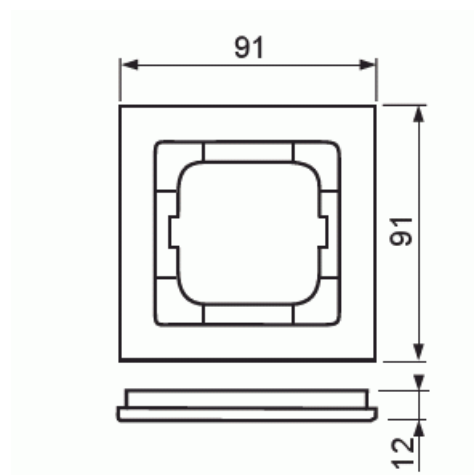

# Peitelevy

Peitelevy, axcent, 1-osainen, punainen

**Tyyppi:** 1721-287

**Snro:** 2166231

**Tuotekoodi:** 2CKA001754A4340

**GTIN:** 4011395113349

Uppoasennuspeitelevy 1-osaisille keskiölevyllisille kalusteille, kuten esimerkiksi kytkimet. Materiaali muovia. Puhdistus tavanomaisilla miedoilla kotitalouden pesuaineilla, mutta tolua ei saa käyttää. Voimakkaiden liuottimien käyttöä on varottava.

## ETIM Data

Yksikköjen määrä:	1
Asennussuunta:	vaaka ja pysty
Vaakayksiköiden määrä:	1
Pysty-yksiköiden määrä:	1
Asennuskehys:	Ei
Uppoasennus:	Kyllä
Soveltuu lattiarasialle:	Ei
Soveltuu johtokanavalle:	Kyllä
Soveltuu uppoasennukseen:	Ei
Merkintäpaikka:	Ei
Materiaali:	muovi
Materiaalin laatu:	kestomuovi
Halogeeniton:	Kyllä
Antibakteerinen käsittely:	Ei
Pinnan suojaus:	käsittelemätön
Pintamateriaali:	kiiltävä
Väri:	punainen
RAL-numero (vastaava):	3020
Läpinäkyvä:	Ei
Saranoitu kansi:	Ei
Kotelointiluokka (IP):	IP20
Iskunkestävyy.luokka:	IK03
Kiinnitystapa:	puristusasennus
Leveys:	91 mm
Korkeus:	91 mm
Syvyys:	11 mm
Upotusleveys:	63 mm
Upotuskorkeus:	63 mm
Asennusaukon koko:	71 mm