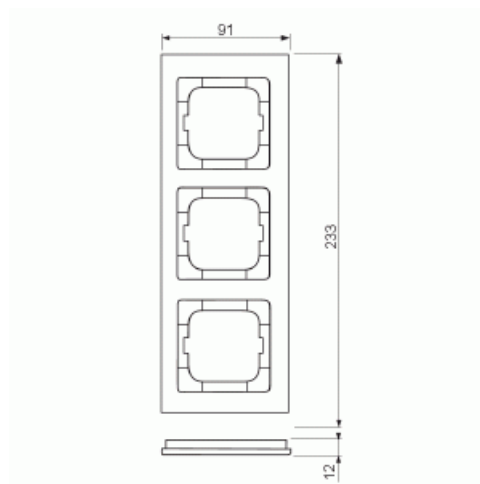

Peitelevy

Peitelevy, axcent, 3-osainen, vihreä

Tyyppi: 1723-286

Snro: 2166228

Tuotekoodi: 2CKA001754A4339

GTIN: 4011395113332

Uppoasennuspeitelevy 1-osaisille keskiölevyllisille kalusteille, kuten esimerkiksi kytkimet. Materiaali muovia. Puhdistus tavanomaisilla medioilla kotitalouden pesuaineilla, mutta tolua ei saa käyttää. Voimakkaiden liuottimien käyttöä on varottava.

Tekniset tiedot

Pakkaus

Paketti:	1/10
Yksikkö:	kpl

ETIM Data

Yksikköjen määrä:	3
Asennussuunta:	vaaka ja pysty
Vaakayksiköiden määrä:	3
Pysty-yksiköiden määrä:	3
Asennuskehys:	Ei

Uppoasennus:	Kyllä
Soveltuu lattiarasialle:	Ei
Soveltuu johtokanavalle:	Kyllä
Soveltuu uppoasennukseen:	Ei
Merkintäpaikka:	Ei
Materiaali:	muovi
Materiaalin laatu:	kestomuovi
Halogeeniton:	Kyllä
Antibakteerinen käsittely:	Ei
Pinnan suojaus:	käsittelemätön
Pintamateriaali:	kiiltävä
Väri:	vihreä
RAL-numero (vastaava):	6032
Läpinäkyvä:	Ei
Saranoitu kansi:	Ei
Kotelointiluokka (IP):	IP20
Iskunkestävyyssluokka:	IK03
Kiinnitystapa:	puristusasennus
Leveys:	91 mm
Korkeus:	233 mm
Syvyys:	11 mm
Upotusleveys:	63 mm
Upotuskorkeus:	63 mm
Asennusaukon koko:	71 mm