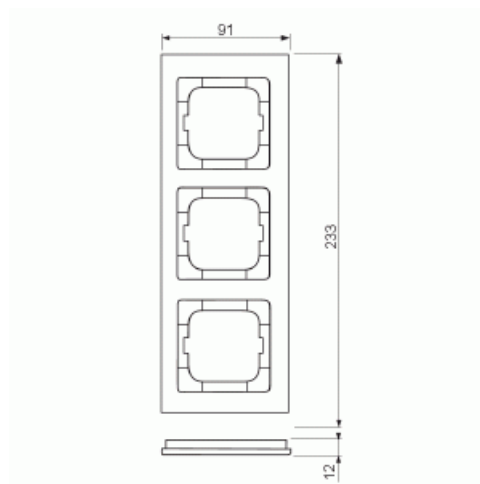

Peitelevy

Peitelevy, axcent, 3-osainen, vihreä

Tyyppi: 1723-286

Snro: 2166228

Tuotetunnus: 2CKA001754A4339

GTIN: 4011395113332

Uppoasennuspeitelevy 1-osaisille keskiölevyllisille kalusteille, kuten esimerkiksi kytkimet. Materiaali muovia. Puhdistus tavanomaisilla miedoilla kotitalouden pesuaineilla, mutta tolua ei saa käyttää. Voimakkaiden liuottimien käyttöä on varottava.

Tekniset tiedot

Pakkaus

Paketti:	1/10
Yksikkö:	kpl

ETIM Data

Yksikköjen määrä:	3
Asennussuunta:	vaaka ja pysty
Vaakayksiköiden määrä:	3
Pysty-yksiköiden määrä:	3
Asennuskehys:	Ei

Uppoasennus:	Kyllä
Soveltuu lattiarasialle:	Ei
Soveltuu johtokanavalle:	Kyllä
Soveltuu uppoasennukseen:	Ei
Merkintäpaikka:	Ei
Materiaali:	muovi
Materiaalin laatu:	kestomuovi
Halogeeniton:	Kyllä
Antibakteerinen käsittely:	Ei
Pinnan suojaus:	käsittelemätön
Pintamateriaali:	kiiltävä
Väri:	vihreä
RAL-numero (vastaava):	6032
Läpinäkyvä:	Ei
Saranoitu kansi:	Ei
Kotelointiluokka (IP):	IP20
Iskunkestävyyssluokka:	IK03
Kiinnitystapa:	puristusasennus
Leveys:	91 mm
Korkeus:	233 mm
Syvyys:	11 mm
Upotusleveys:	63 mm
Upotuskorkeus:	63 mm
Asennusaukon koko:	71 mm