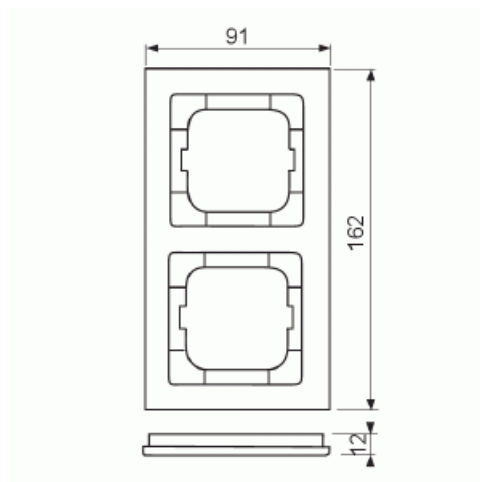

## Peitelevy

Peitelevy, axcent, 2-osainen, vihreä

**Tyyppi:** 1722-286

**Snro:** 2166227

**Tuotetunnus:** 2CKA001754A4338

**GTIN:** 4011395113325

Uppoasennuspeitelevy 1-osaisille keskiölevyllisille kalusteille, kuten esimerkiksi kytkimet. Materiaali muovia. Puhdistus tavanomaisilla miedoilla kotitalouden pesuaineilla, mutta tolua ei saa käyttää. Voimakkaiden liuottimien käyttöä on varottava.

### Pakkaus

Paketti:	1/10
Yksikkö:	kpl

### ETIM Data

Yksikköjen määrä:	2
Asennussuunta:	vaaka ja pysty
Vaakayksiköiden määrä:	2
Pysty-yksiköiden määrä:	2
Asennuskehys:	Ei

Uppoasennus:	Kyllä
Soveltuu lattiarasialle:	Ei
Soveltuu johtokanavalle:	Kyllä
Soveltuu uppoasennukseen:	Ei
Merkintäpaikka:	Ei
Materiaali:	muovi
Materiaalin laatu:	kestomuovi
Halogeeniton:	Kyllä
Antibakteerinen käsittely:	Ei
Pinnan suojaus:	käsittelemätön
Pintamateriaali:	kiiltävä
Väri:	vihreä
RAL-numero (vastaava):	6032
Läpinäkyvä:	Ei
Saranoitu kansi:	Ei
Kotelointiluokka (IP):	IP20
Iskunkestävyyssluokka:	IK03
Kiinnitystapa:	puristusasennus
Leveys:	91 mm
Korkeus:	162 mm
Syvyys:	11 mm
Upotusleveys:	63 mm
Upotuskorkeus:	63 mm
Asennusaukon koko:	71 mm