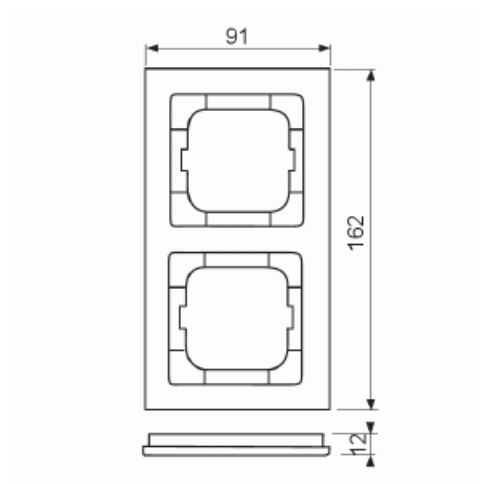

# Peitelevy

Peitelevy, axcent, 2-osainen, vihreä

**Tyyppi:** 1722-286**Snro:** 2166227**Tuotekoodi:** 2CKA001754A4338**GTIN:** 4011395113325

Uppoasennuspeitelevy 1-osaisille keskiölevyllisille kalusteille, kuten esimerkiksi kytkimet. Materiaali muovia. Puhdistus tavanomaisilla miedoilla kotitalouden pesuaineilla, mutta tolua ei saa käyttää. Voimakkaiden liuottimien käyttöä on varottava.

### Pakkaus

Paketti:	1/10
Yksikkö:	kpl

### ETIM Data

Yksikköjen määrä:	2
Asennussuunta:	vaaka ja pysty
Vaakayksiköiden määrä:	2
Pysty-yksiköiden määrä:	2
Asennuskehys:	Ei

Uppoasennus:	Kyllä
Soveltuu lattiarasialle:	Ei
Soveltuu johtokanavalle:	Kyllä
Soveltuu uppoasennukseen:	Ei
Merkintäpaikka:	Ei
Materiaali:	muovi
Materiaalin laatu:	kestomuovi
Halogeeniton:	Kyllä
Antibakteerinen käsittely:	Ei
Pinnan suojaus:	käsittelemätön
Pintamateriaali:	kiiltävä
Väri:	vihreä
RAL-numero (vastaava):	6032
Läpinäkyvä:	Ei
Saranoitu kansi:	Ei
Kotelointiluokka (IP):	IP20
Iskunkestävyyssluokka:	IK03
Kiinnitystapa:	puristusasennus
Leveys:	91 mm
Korkeus:	162 mm
Syvyys:	11 mm
Upotusleveys:	63 mm
Upotuskorkeus:	63 mm
Asennusaukon koko:	71 mm