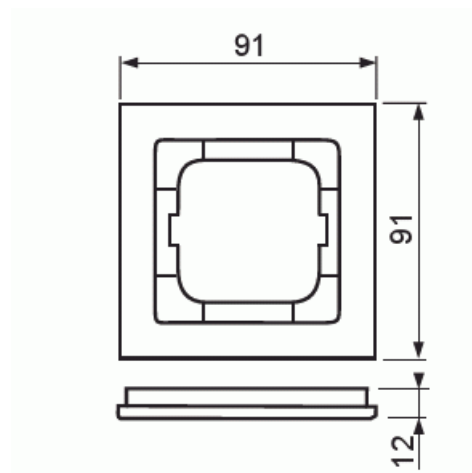

Peitelevy

Peitelevy, axcent, 1-osainen, vihreä

Tyyppi: 1721-286

Snro: 2166226

Tuotekoodi: 2CKA001754A4337

GTIN: 4011395113318

Uppoasennuspeitelevy 1-osaisille keskiölevyllisille kalusteille, kuten esimerkiksi kytkimet. Materiaali muovia. Puhdistus tavanomaisilla miedoilla kotitalouden pesuaineilla, mutta tolua ei saa käyttää. Voimakkaiden liuottimien käyttöä on varottava.

Tekniset tiedot

Luokitus

Kotelointiluokka:	IP20
-------------------	------

Pakkaus

Paketti:	1/10
Yksikkö:	kpl

ETIM Data

Yksikköjen määrä:	1
Asennussuunta:	vaaka ja pysty

Vaakayksiköiden määrä:	1
Pysty-yksiköiden määrä:	1
Asennuskehys:	Ei
Uppoasennus:	Kyllä
Soveltuu lattiarasialle:	Ei
Soveltuu johtokanavalle:	Kyllä
Soveltuu uppoasennukseen:	Ei
Merkintäpaikka:	Ei
Materiaali:	muovi
Materiaalin laatu:	kestomuovi
Halogeeniton:	Kyllä
Antibakteerinen käsittely:	Ei
Pinnan suojaus:	käsittelemätön
Pintamateriaali:	kiiltävä
Väri:	vihreä
RAL-numero (vastaava):	6032
Läpinäkyvä:	Ei
Saranoitu kansi:	Ei
Kotelointiluokka (IP):	IP20
Iskunkestävyyssluokka:	IK03
Kiinnitystapa:	puristusasennus
Leveys:	91 mm
Korkeus:	91 mm
Syvyys:	11 mm
Upotusleveys:	63 mm
Upotuskorkeus:	63 mm
Asennusaukon koko:	71 mm