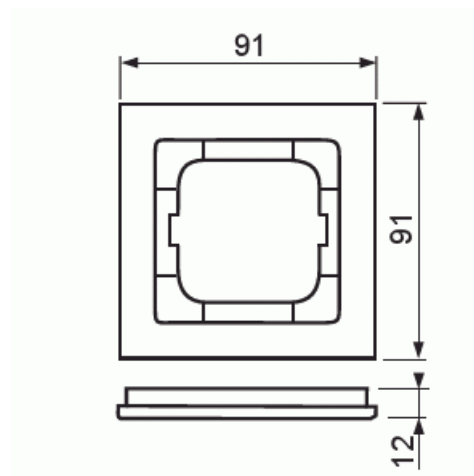

# Peitelevy

Peitelevy, axcent, 1-osainen, vihreä

**Tyyppi:** 1721-286

**Snro:** 2166226

**Tuotetunnus:** 2CKA001754A4337

**GTIN:** 4011395113318

Uppoasennuspeitelevy 1-osaisille keskiölevyllisille kalusteille, kuten esimerkiksi kytkimet. Materiaali muovia. Puhdistus tavanomaisilla miedoilla kotitalouden pesuaineilla, mutta tolua ei saa käyttää. Voimakkaiden liuottimien käyttöä on varottava.

### ETIM Data

Yksikköjen määrä: 1

Asennussuunta: vaaka ja pysty

Vaakayksiköiden määrä:	1
Pysty-yksiköiden määrä:	1
Asennuskehys:	Ei
Uppoasennus:	Kyllä
Soveltuu lattiarasialle:	Ei
Soveltuu johtokanavalle:	Kyllä
Soveltuu uppoasennukseen:	Ei
Merkintäpaikka:	Ei
Materiaali:	muovi
Materiaalin laatu:	kestomuovi
Halogeeniton:	Kyllä
Antibakteerinen käsittely:	Ei
Pinnan suojaus:	käsittelemätön
Pintamateriaali:	kiiltävä
Väri:	vihreä
RAL-numero (vastaava):	6032
Läpinäkyvä:	Ei
Saranoitu kansi:	Ei
Kotelointiluokka (IP):	IP20
Iskunkestävyysluokka:	IK03
Kiinnitystapa:	puristusasennus
Leveys:	91 mm
Korkeus:	91 mm
Syvyys:	11 mm
Upotusleveys:	63 mm
Upotuskorkeus:	63 mm
Asennusaukon koko:	71 mm